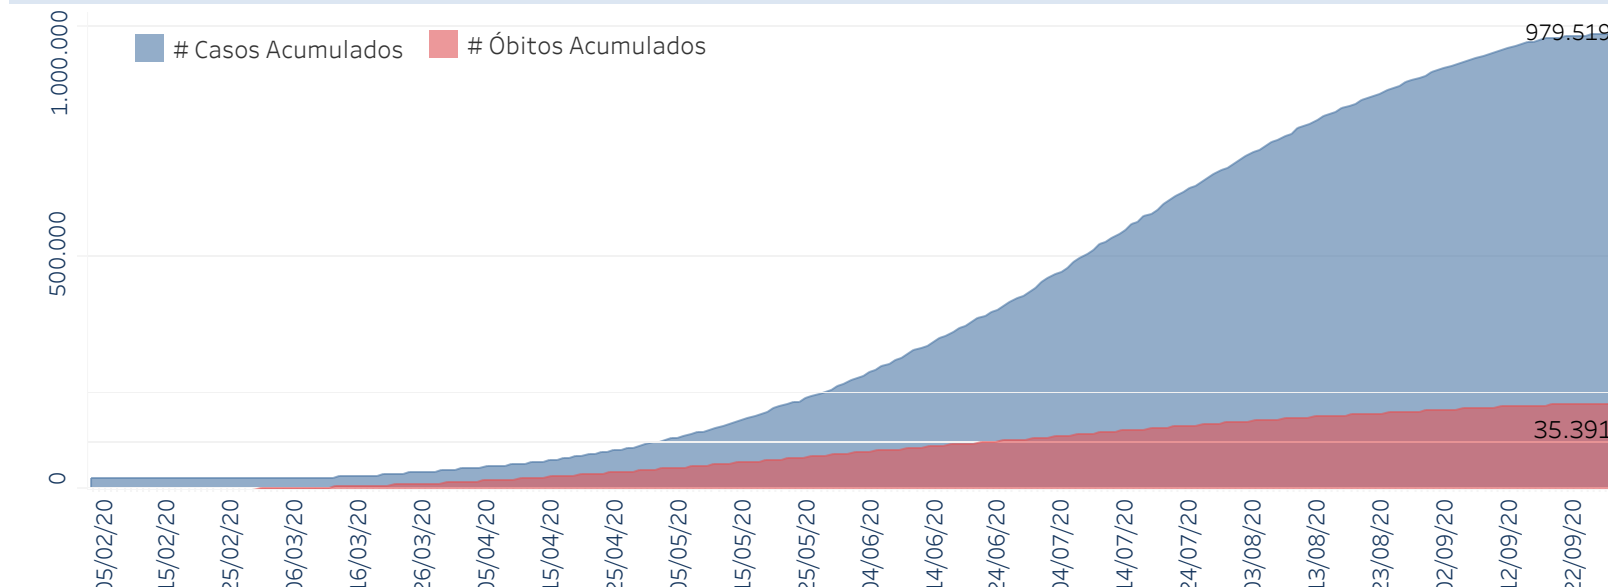

Novo Coronavírus (COVID-19)

Situação Epidemiológica

Atualização: 29/09/2020 01:00:52

Situação em números de COVID-19 (casos confirmados e óbitos)

Mundial	Óbitos Mundiais	Estado de São Paulo	Óbitos Estado de São Paulo
33.206.004	999.239	979.519 $\yen$	35.391 $\yen$

* FONTE: World Health Organization - Coronavirus Disease 2019 (COVID-19) Data: 29/09/2020 00:00:00 GMT 00:00

$\yen$ FONTE: CVE/CCD/SES-SP

Casos e óbitos confirmados para COVID-19, acumulados até 29/09/2020. Estado de São Paulo

FONTE: SIVEP-Gripe, RedCap e e-SUS VE