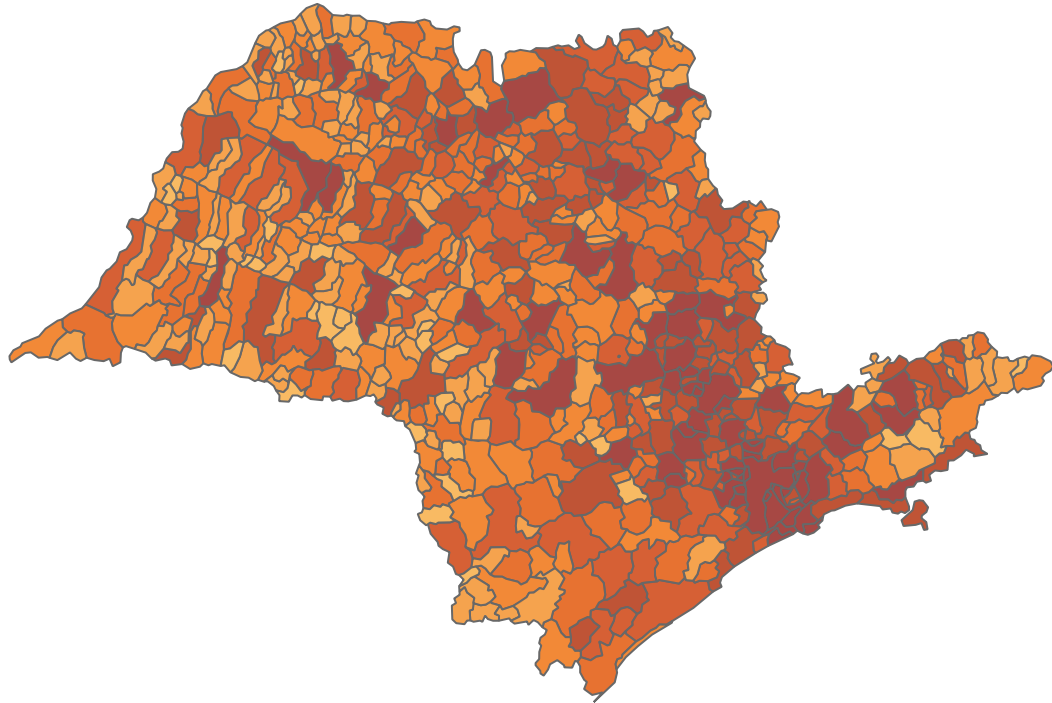

Casos de COVID-19 por município de residência, Estado São Paulo

Casos COVID-19

- 1-19
- 20-69
- 70-174
- 175-344
- 345-701
- 702-2000
- Acima de 2001

© 2020 Mapbox © OpenStreetMap

FONTE: SIVEP-Gripe, RedCap e e-SUS VE