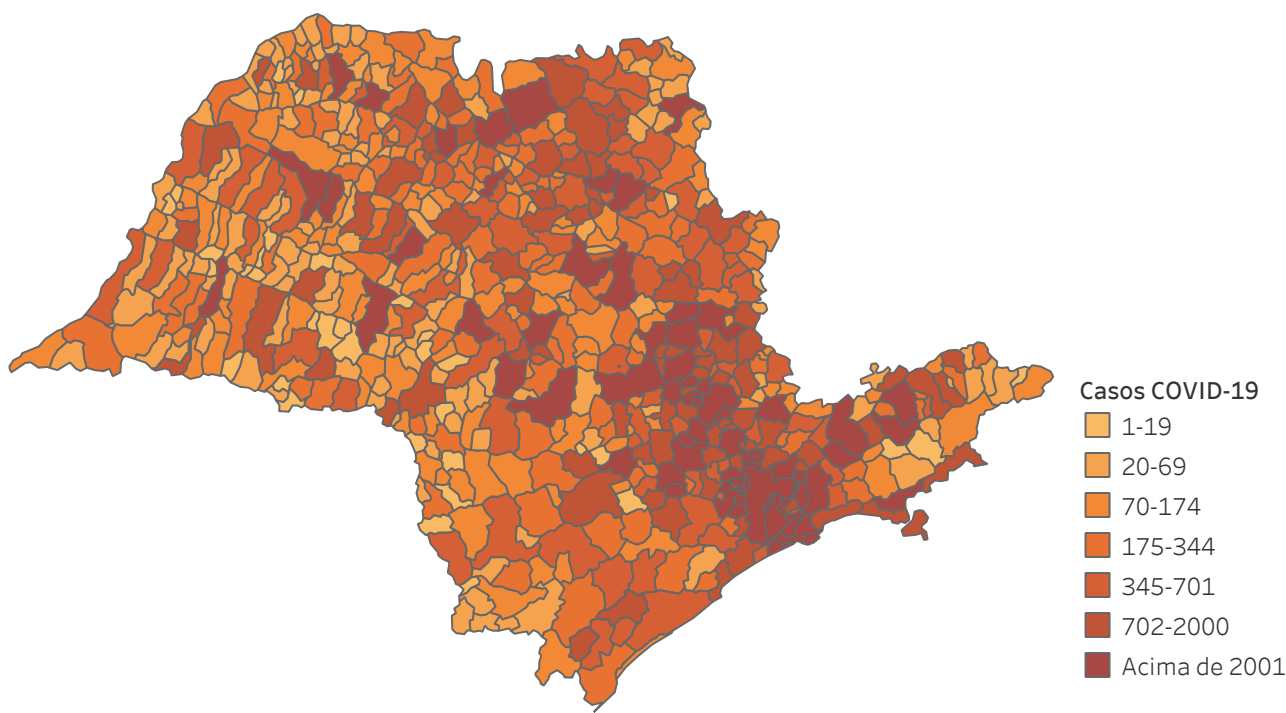

Casos de COVID-19 por município de residência, Estado São Paulo

© 2020 Mapbox © OpenStreetMap

FONTE: SIVEP-Gripe, RedCap e e-SUS VE