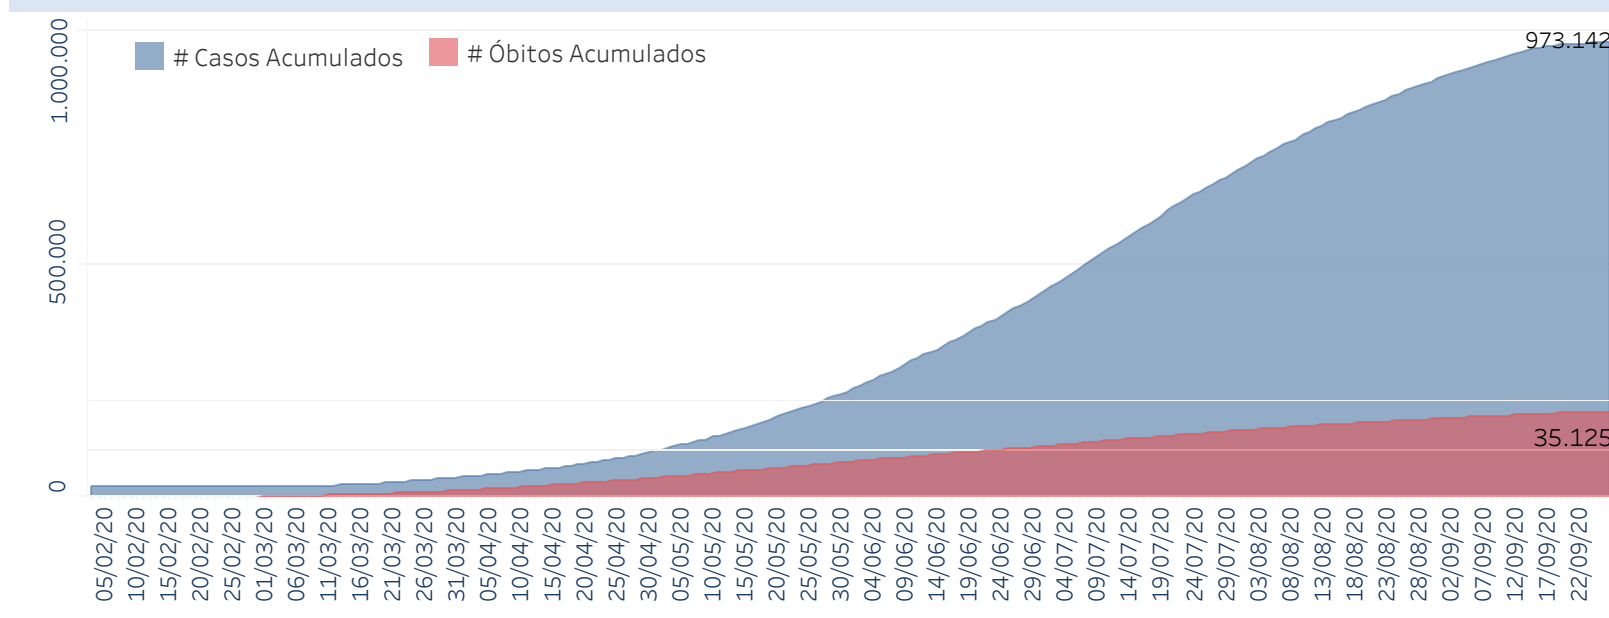

Novo Coronavírus (COVID-19)

Situação Epidemiológica

Atualização: 28/09/2020 00:51:56

Situação em números de COVID-19 (casos confirmados e óbitos)

Mundial	Óbitos Mundiais	Estado de São Paulo	Óbitos Estado de São Paulo
32.730.945	991.224	973.142 ¥	35.125 ¥

¥ FONTE: CVE/CCD/SES-SP

Casos e óbitos confirmados para COVID-19, acumulados até 28/09/2020. Estado de São Paulo

FONTE: SIVEP-Gripe, RedCap e e-SUS VE