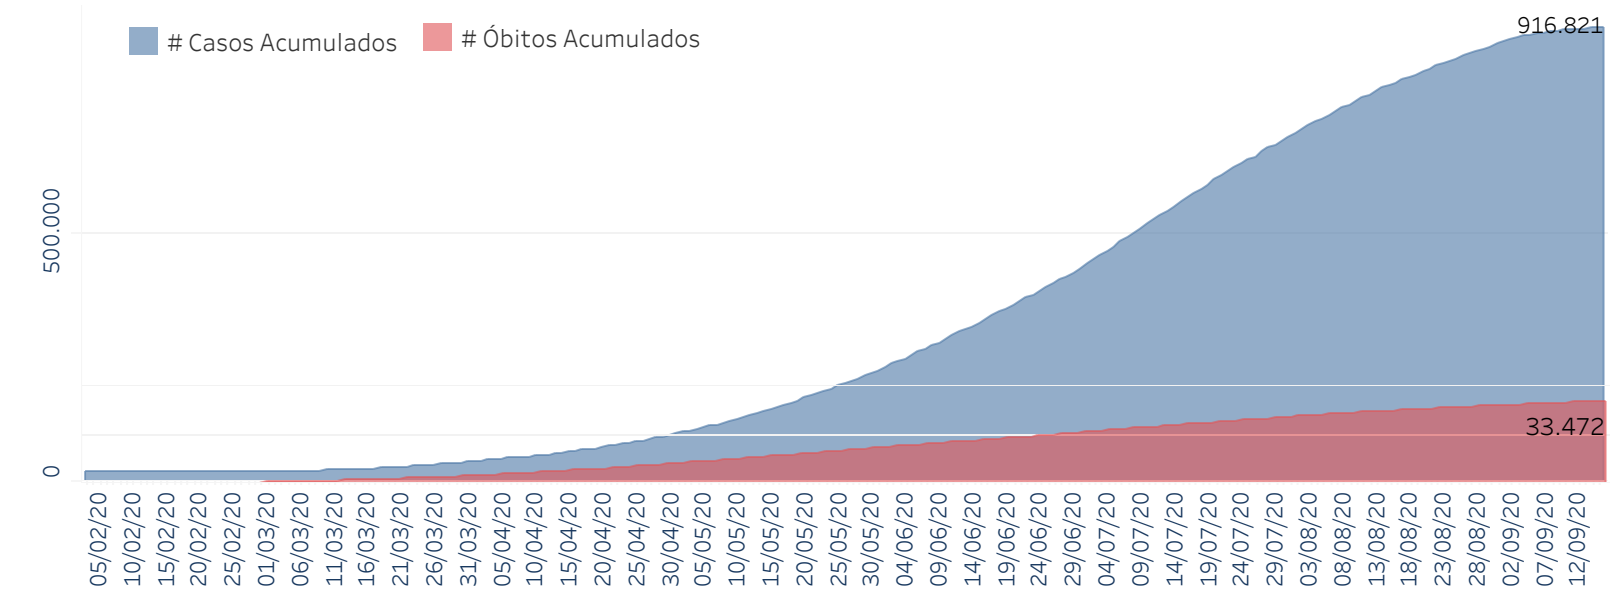

Novo Coronavírus (COVID-19)

Situação Epidemiológica

Atualização: 17/09/2020 00:52:14

Situação em números de COVID-19 (casos confirmados e óbitos)

Mundial	Óbitos Mundiais	Estado de São Paulo	Óbitos Estado de São Paulo
29.679.284	936.521	916.821 [¥]	33.472 [¥]

* FONTE: World Health Organization - Coronavirus Disease 2019 (COVID-19) Data: 17/09/2020 00:00:00 GMT 00:00

[¥] FONTE: CVE/CCD/SES-SP

Casos e óbitos confirmados para COVID-19, acumulados até 17/09/2020. Estado de São Paulo