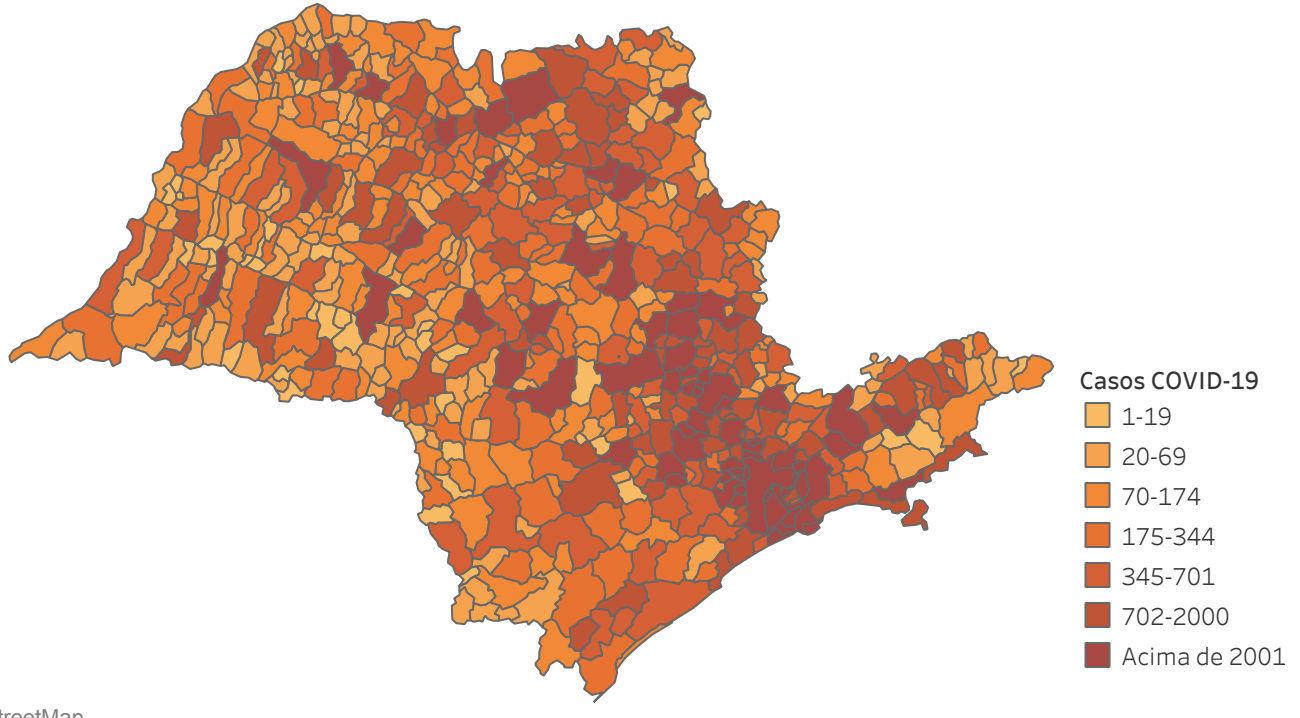

Casos de COVID-19 por município de residência, Estado São Paulo

FONTE: SIVEP-Gripe, RedCap e e-SUS VE