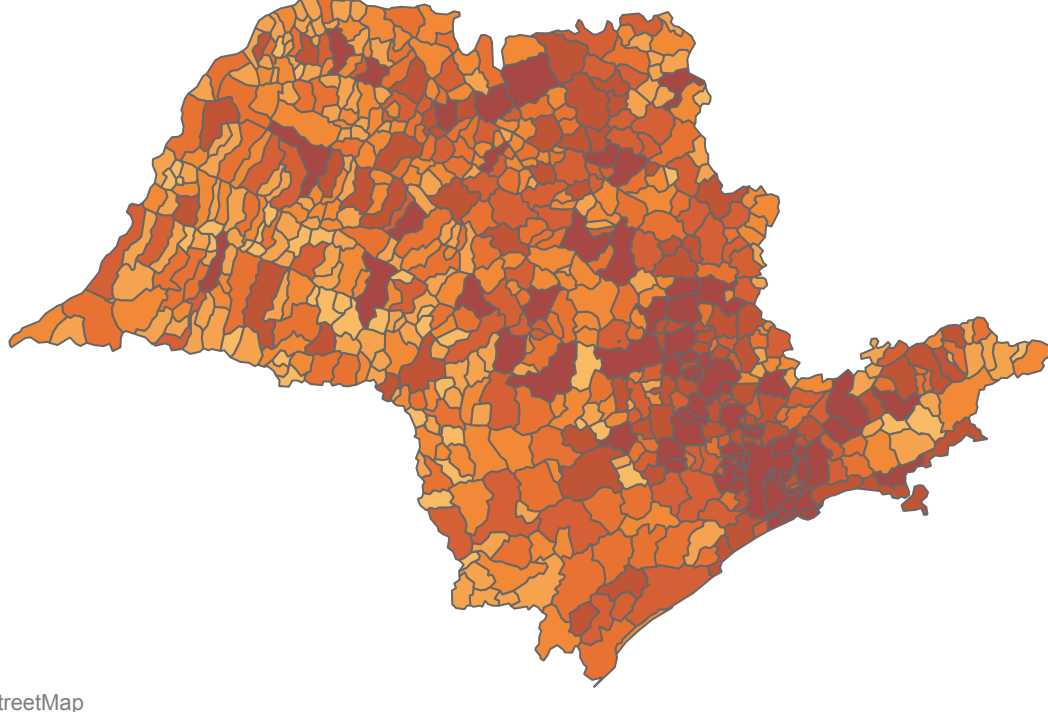

Casos de COVID-19 por município de residência, Estado São Paulo

© 2020 Mapbox © OpenStreetMap

FONTE: SIVEP-Gripe, RedCap e e-SUS VE