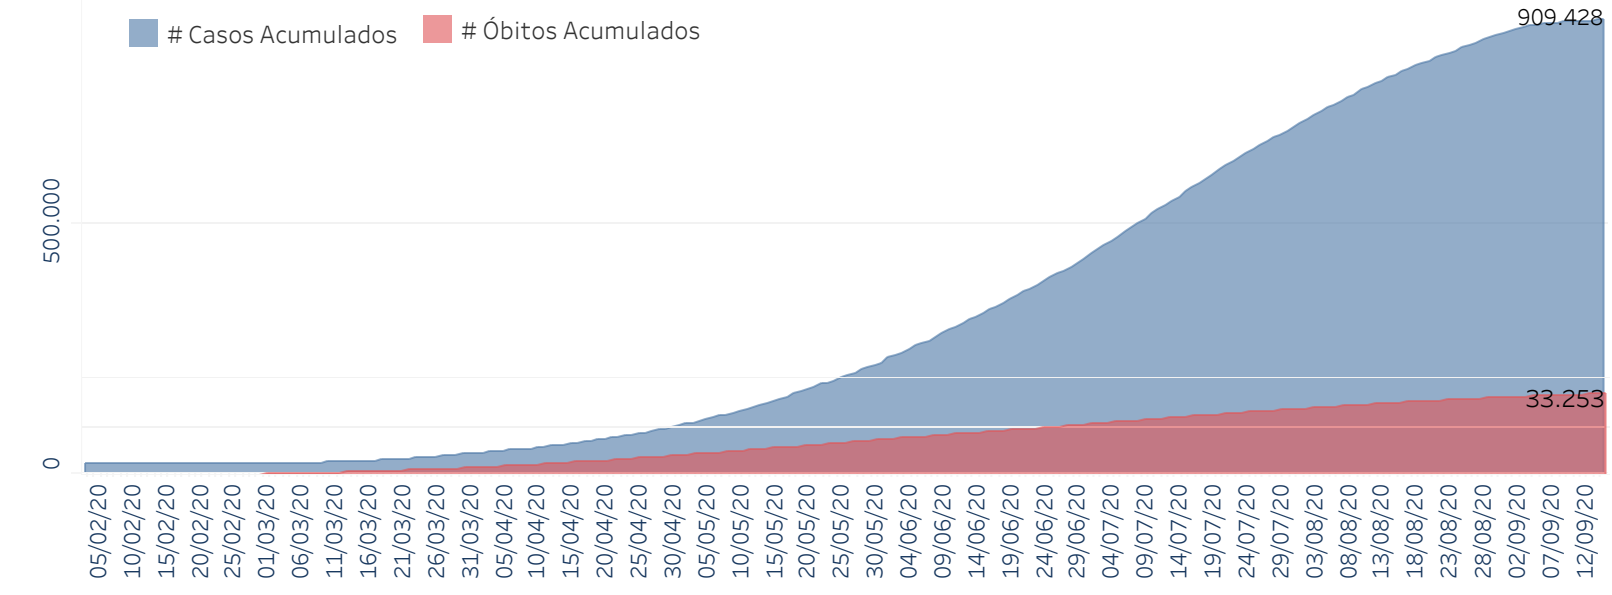

Novo Coronavírus (COVID-19)

Situação Epidemiológica

Atualização: 16/09/2020 01:05:04

Situação em números de COVID-19 (casos confirmados e óbitos)

Mundial	Óbitos Mundiais	Estado de São Paulo	Óbitos Estado de São Paulo
29.356.292	930.260	909.428 ¥	33.253 ¥

* FONTE: World Health Organization - Coronavirus Disease 2019 (COVID-19) Data: 16/09/2020 00:00:00 GMT 00:00

¥ FONTE: CVE/CCD/SES-SP

Casos e óbitos confirmados para COVID-19, acumulados até 16/09/2020. Estado de São Paulo