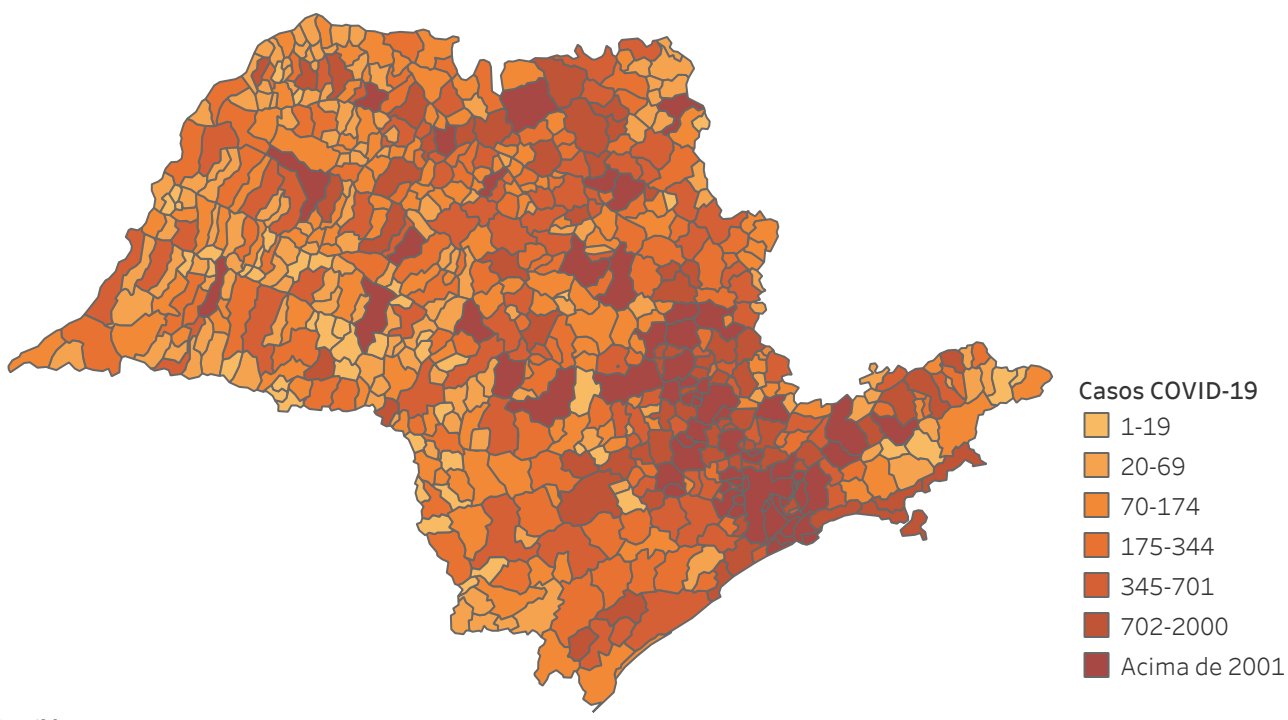

Casos de COVID-19 por município de residência, Estado São Paulo

FONTE: SIVEP-Gripe, RedCap e e-SUS VE