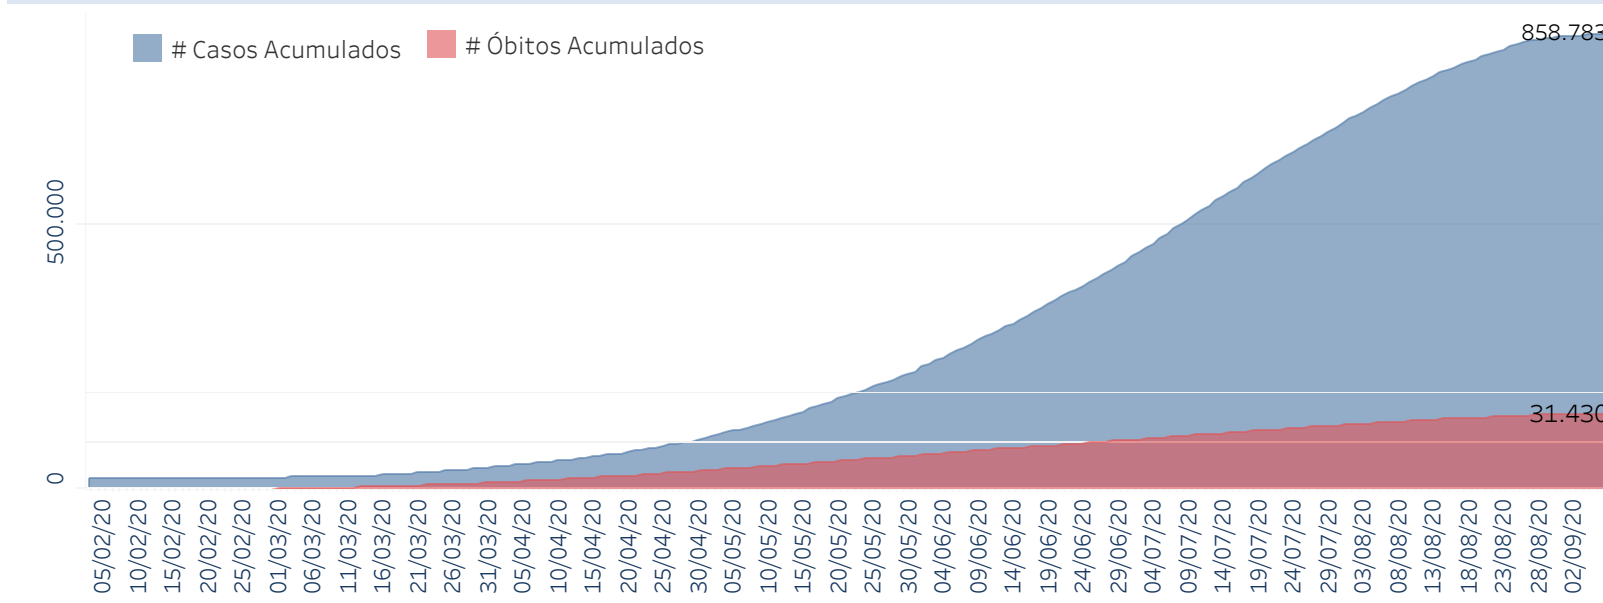

Novo Coronavírus (COVID-19)

Situação Epidemiológica

Atualização: 08/09/2020 00:56:22

Situação em números de COVID-19 (casos confirmados e óbitos)

Mundial	Óbitos Mundiais	Estado de São Paulo	Óbitos Estado de São Paulo
27.032.617	881.464	858.783 ¥	31.430 ¥

¥ FONTE: CVE/CCD/SES-SP

Casos e óbitos confirmados para COVID-19, acumulados até 08/09/2020. Estado de São Paulo

FONTE: SIVEP-Gripe, RedCap e e-SUS VE