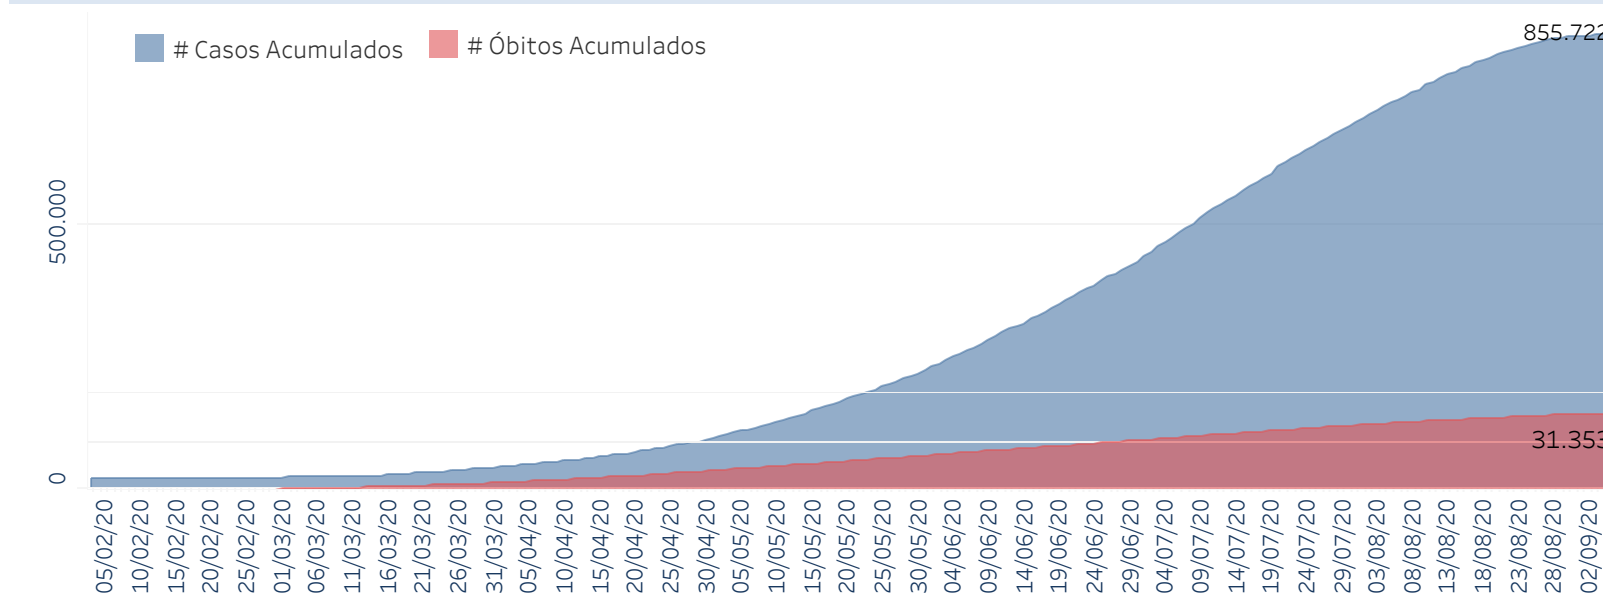

Novo Coronavírus (COVID-19)

Situação Epidemiológica

Atualização: 06/09/2020 00:54:54

Situação em números de COVID-19 (casos confirmados e óbitos)

Mundial	Óbitos Mundiais	Estado de São Paulo	Óbitos Estado de São Paulo
26.468.031	871.166	855.722 ¥	31.353 ¥

¥ FONTE: CVE/CCD/SES-SP

Casos e óbitos confirmados para COVID-19, acumulados até 06/09/2020. Estado de São Paulo

FONTE: SIVEP-Gripe, RedCap e e-SUS VE