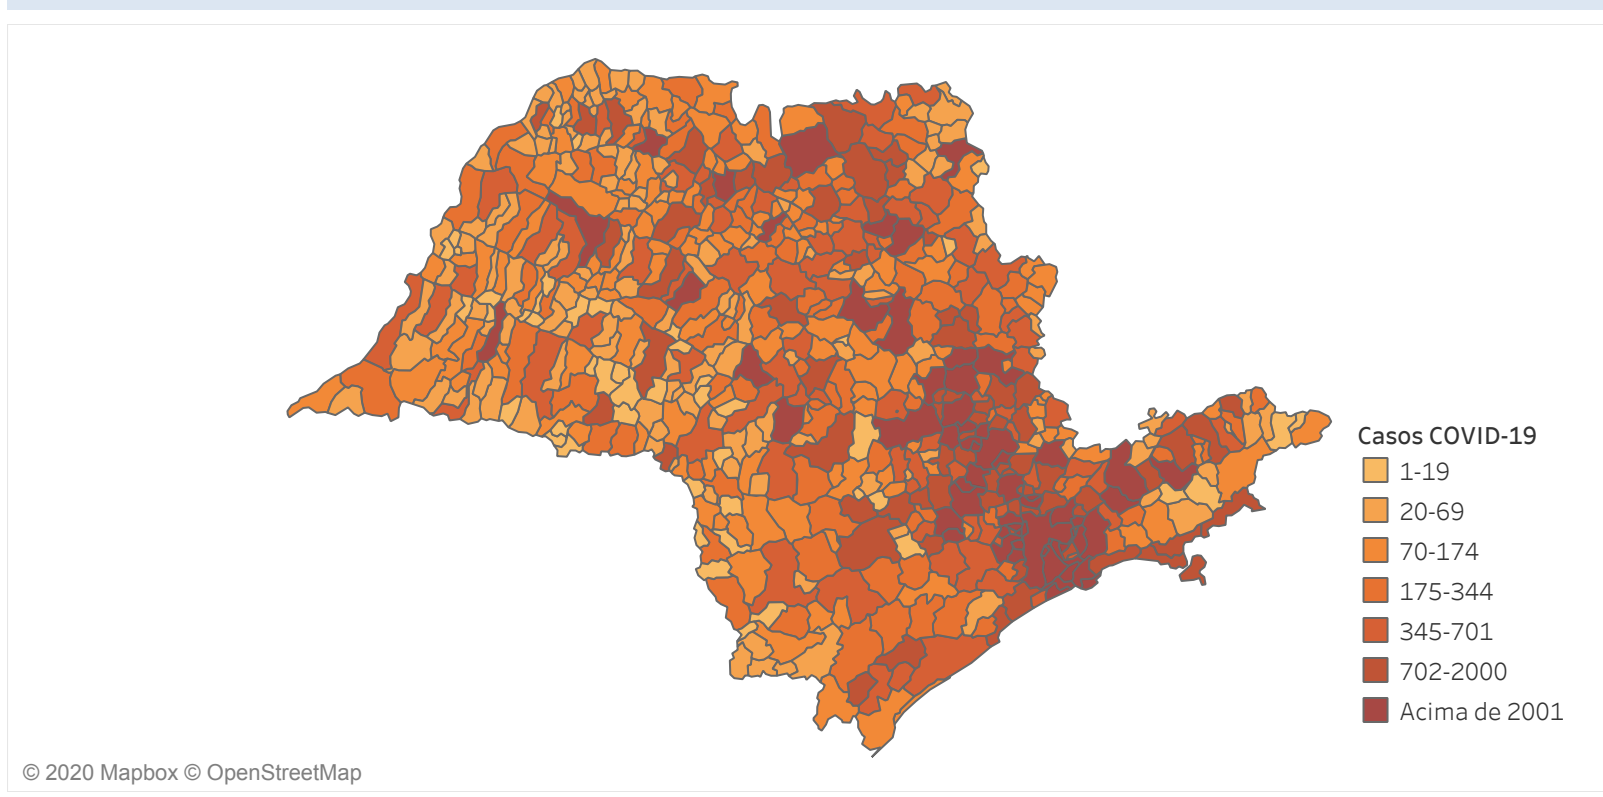

Casos de COVID-19 por município de residência, Estado São Paulo

© 2020 Mapbox © OpenStreetMap

FONTE: SIVEP-Gripe, RedCap e e-SUS VE