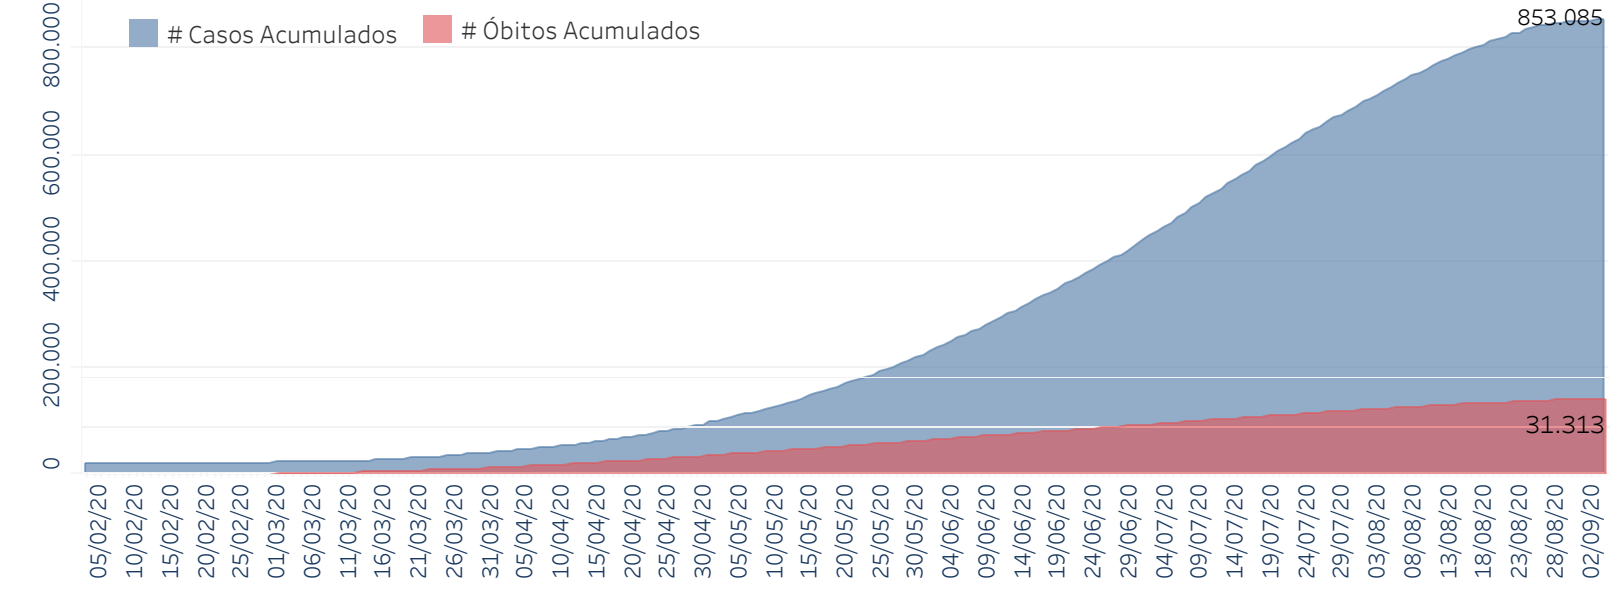

Novo Coronavírus (COVID-19)

Situação Epidemiológica

Atualização: 05/09/2020 00:58:43

Situação em números de COVID-19 (casos confirmados e óbitos)

Mundial	Óbitos Mundiais	Estado de São Paulo	Óbitos Estado de São Paulo
26.171.112	865.154	853.085 ¥	31.313 ¥

* FONTE: World Health Organization - Coronavirus Disease 2019 (COVID-19) Data: 04/09/2020 00:00:00 GMT 00:00

¥ FONTE: CVE/CCD/SES-SP

Casos e óbitos confirmados para COVID-19, acumulados até 05/09/2020. Estado de São Paulo

FONTE: SIVEP-Gripe, RedCap e e-SUS VE