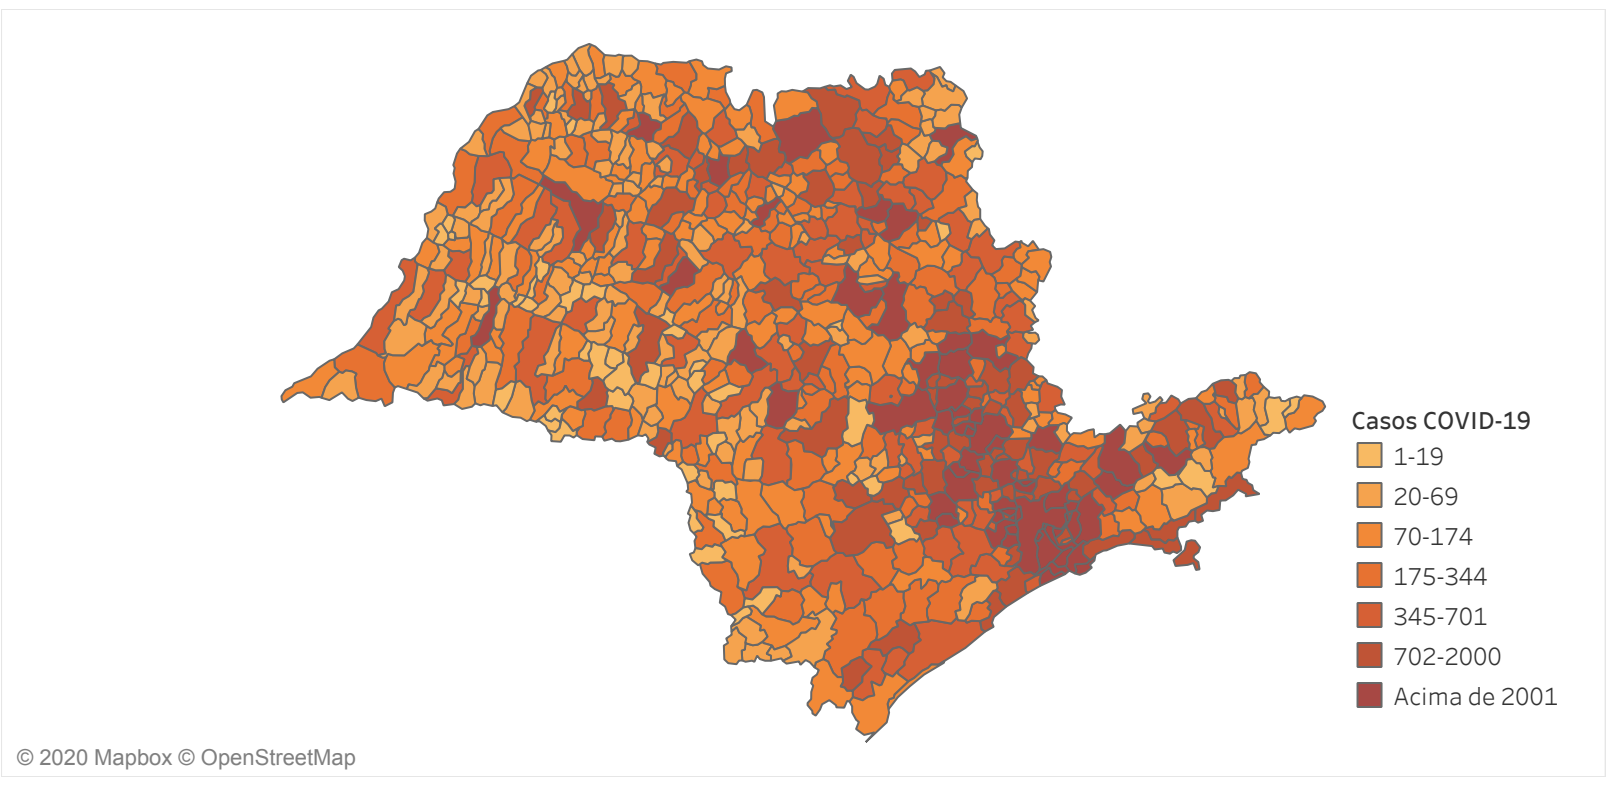

Casos de COVID-19 por município de residência, Estado São Paulo

© 2020 Mapbox © OpenStreetMap

FONTE: SIVEP-Gripe, RedCap e e-SUS VE