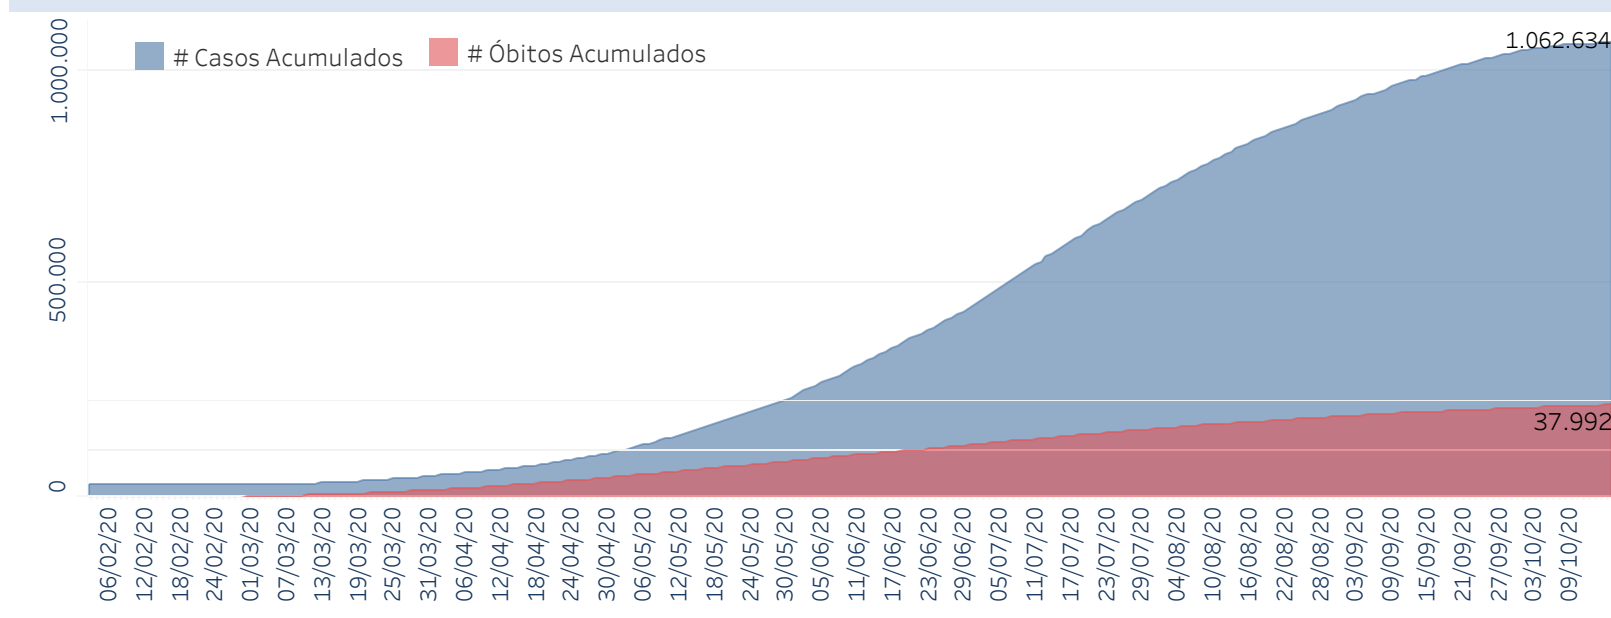

Novo Coronavírus (COVID-19)

Situação Epidemiológica

Atualização: 17/10/2020 01:21:25

Situação em números de COVID-19 (casos confirmados e óbitos)

Mundial	Óbitos Mundiais	Estado de São Paulo	Óbitos Estado de São Paulo
39.023.292	1.099.586	1.062.634 $\forall$	37.992 $\forall$

* FONTE: World Health Organization - Coronavirus Disease 2019 (COVID-19) Data: 17/10/2020 00:00:00 GMT 00:00

$\forall$ FONTE: CVE/CCD/SES-SP

Casos e óbitos confirmados para COVID-19, acumulados até 17/10/2020. Estado de São Paulo

FONTE: SIVEP-Gripe, RedCap e e-SUS VE