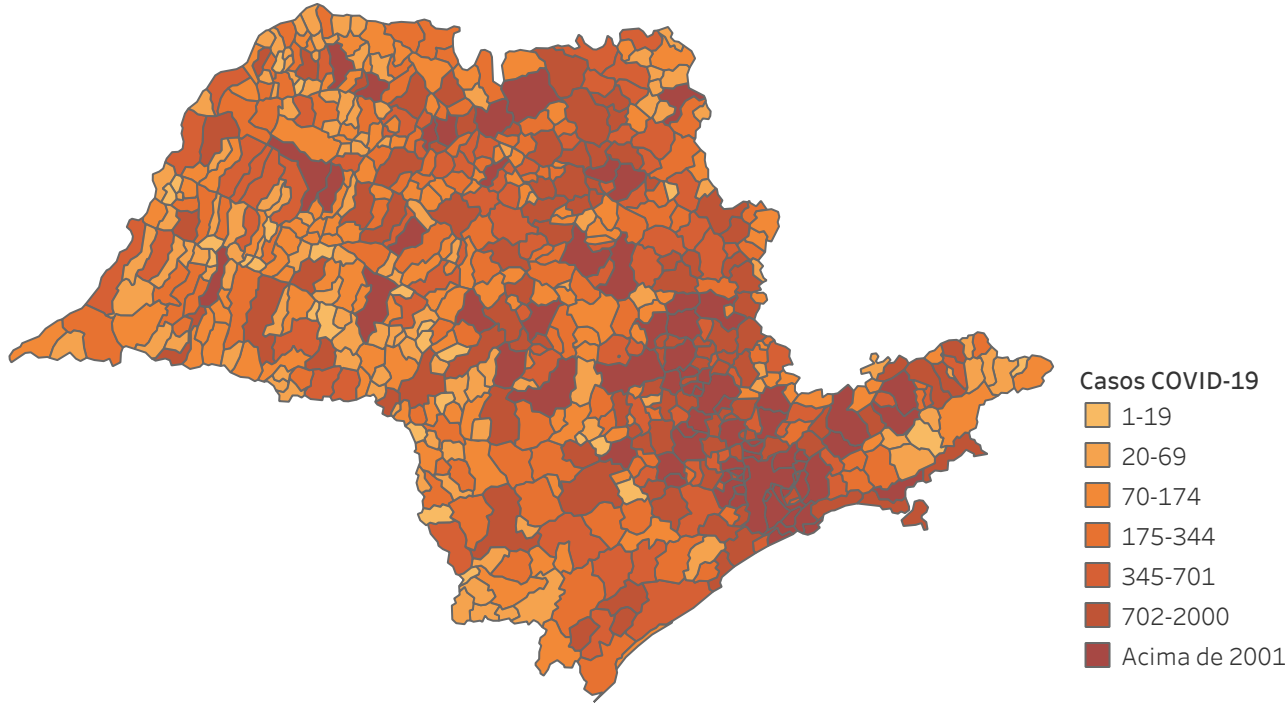

Casos de COVID-19 por município de residência, Estado São Paulo

© 2020 Mapbox © OpenStreetMap

FONTE: SIVEP-Gripe, RedCap e e-SUS VE