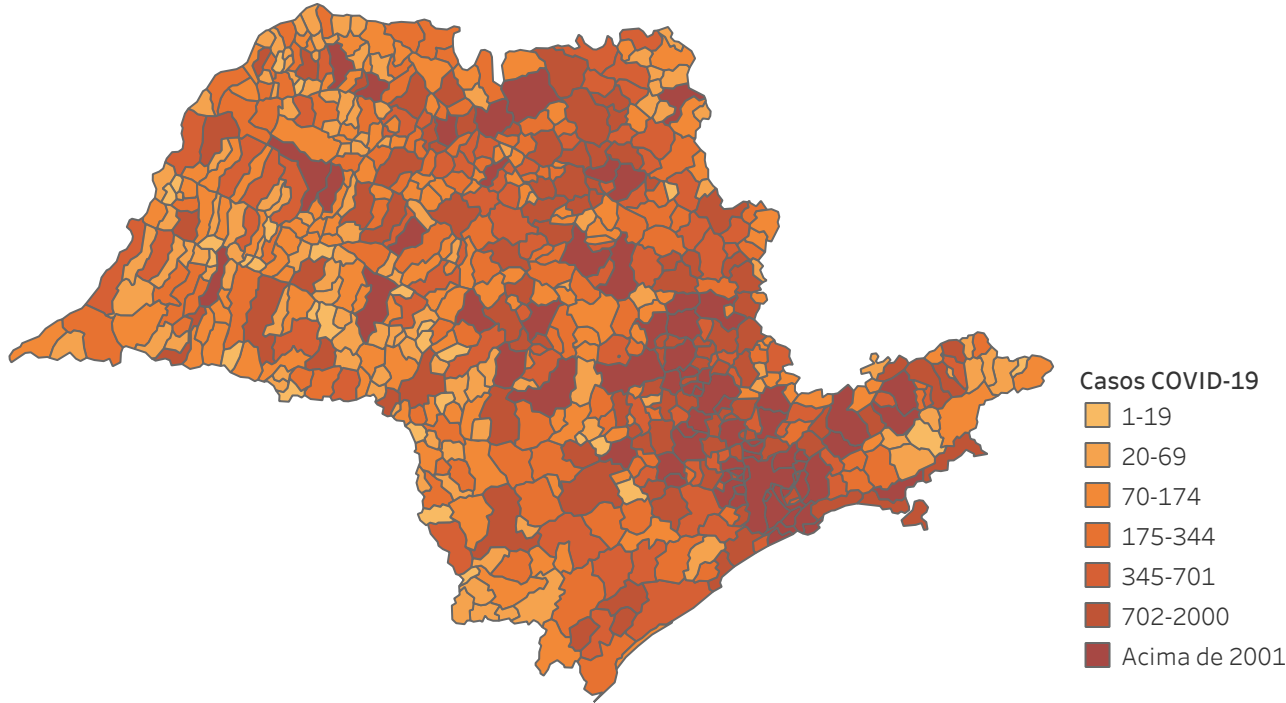

Casos de COVID-19 por município de residência, Estado São Paulo

© 2020 Mapbox © OpenStreetMap

FONTE: SIVEP-Gripe, RedCap e e-SUS VE