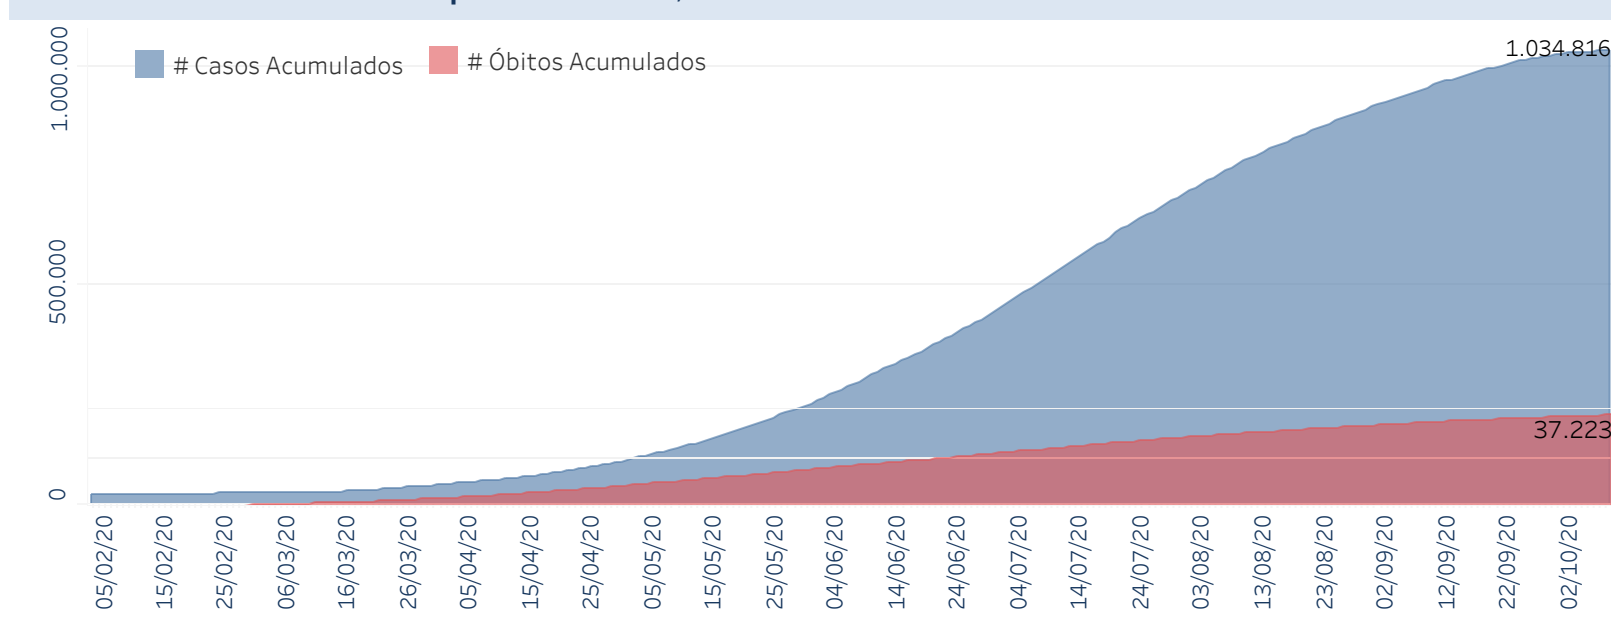

Novo Coronavírus (COVID-19)

Situação Epidemiológica

Atualização: 10/10/2020 01:28:54

Situação em números de COVID-19 (casos confirmados e óbitos)

Mundial	Óbitos Mundiais	Estado de São Paulo	Óbitos Estado de São Paulo
36.361.054	1.056.186	1.034.816 $\forall$	37.223 $\forall$

$\forall$ FONTE: CVE/CCD/SES-SP

Casos e óbitos confirmados para COVID-19, acumulados até 10/10/2020. Estado de São Paulo

FONTE: SIVEP-Gripe, RedCap e e-SUS VE