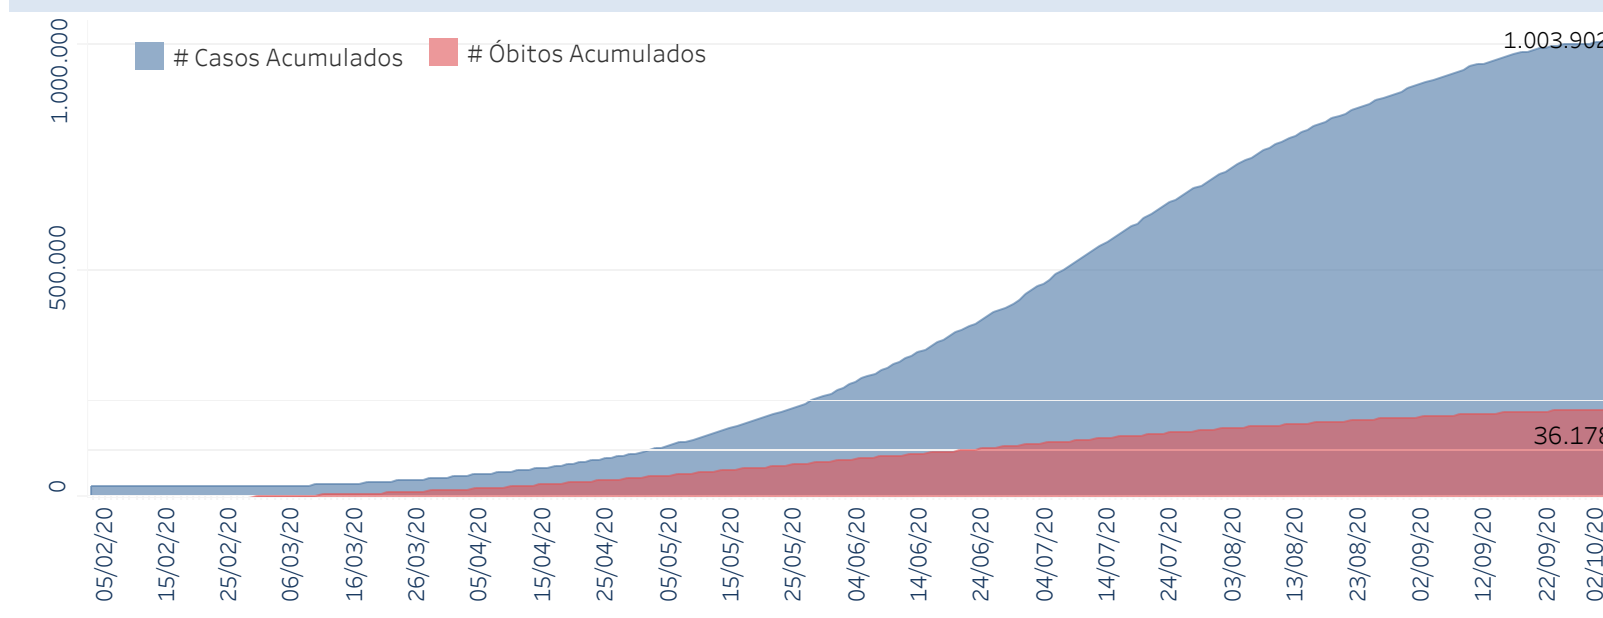

Novo Coronavírus (COVID-19)

Situação Epidemiológica

Atualização: 04/10/2020 01:19:37

Situação em números de COVID-19 (casos confirmados e óbitos)

Mundial	Óbitos Mundiais	Estado de São Paulo	Óbitos Estado de São Paulo
34.495.176	1.025.729	1.003.902 $\forall$	36.178 $\forall$

$\forall$ FONTE: CVE/CCD/SES-SP

Casos e óbitos confirmados para COVID-19, acumulados até 04/10/2020. Estado de São Paulo

FONTE: SIVEP-Gripe, RedCap e e-SUS VE