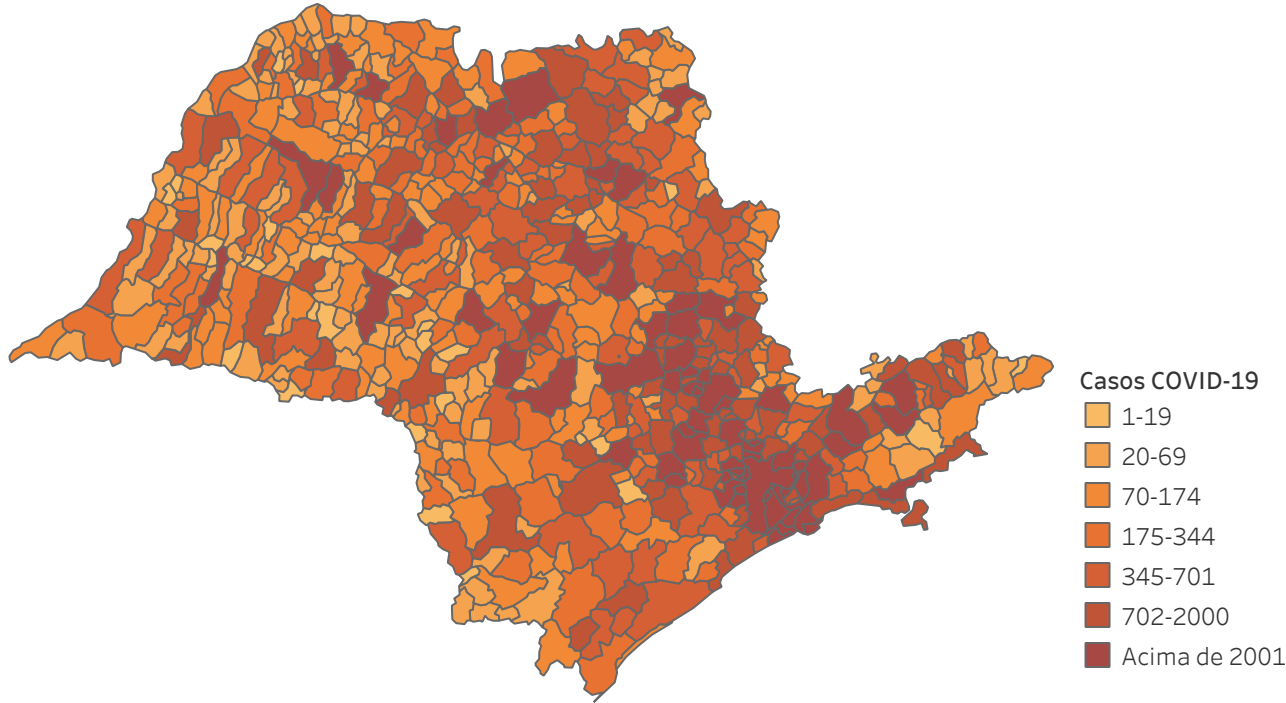

Casos de COVID-19 por município de residência, Estado São Paulo

© 2020 Mapbox © OpenStreetMap

FONTE: SIVEP-Gripe, RedCap e e-SUS VE