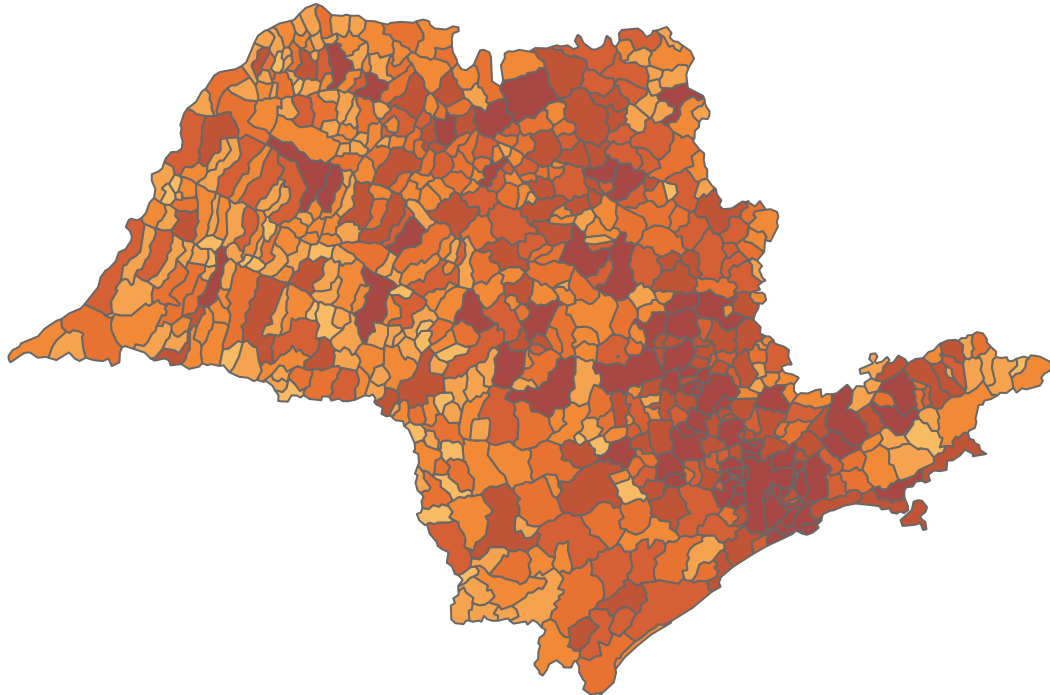

Casos de COVID-19 por município de residência, Estado São Paulo

© 2020 Mapbox © OpenStreetMap

FONTE: SIVEP-Gripe, RedCap e e-SUS VE