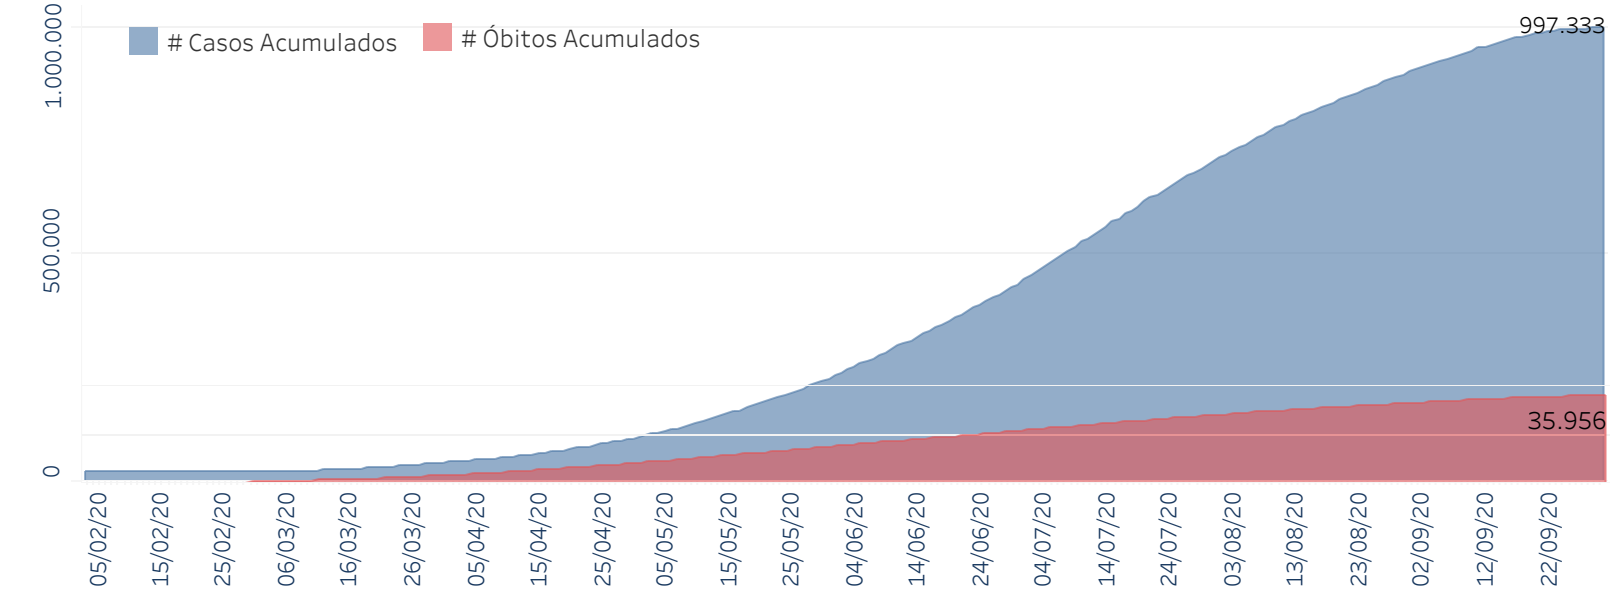

Novo Coronavírus (COVID-19)

Situação Epidemiológica

Atualização: 02/10/2020 01:07:11

Situação em números de COVID-19 (casos confirmados e óbitos)

Mundial	Óbitos Mundiais	Estado de São Paulo	Óbitos Estado de São Paulo
34.079.542	1.015.963	997.333 ¥	35.956 ¥

* FONTE: World Health Organization - Coronavirus Disease 2019 (COVID-19) Data: 02/10/2020 00:00:00 GMT 00:00

¥ FONTE: CVE/CCD/SES-SP

Casos e óbitos confirmados para COVID-19, acumulados até 02/10/2020. Estado de São Paulo

FONTE: SIVEP-Gripe, RedCap e e-SUS VE