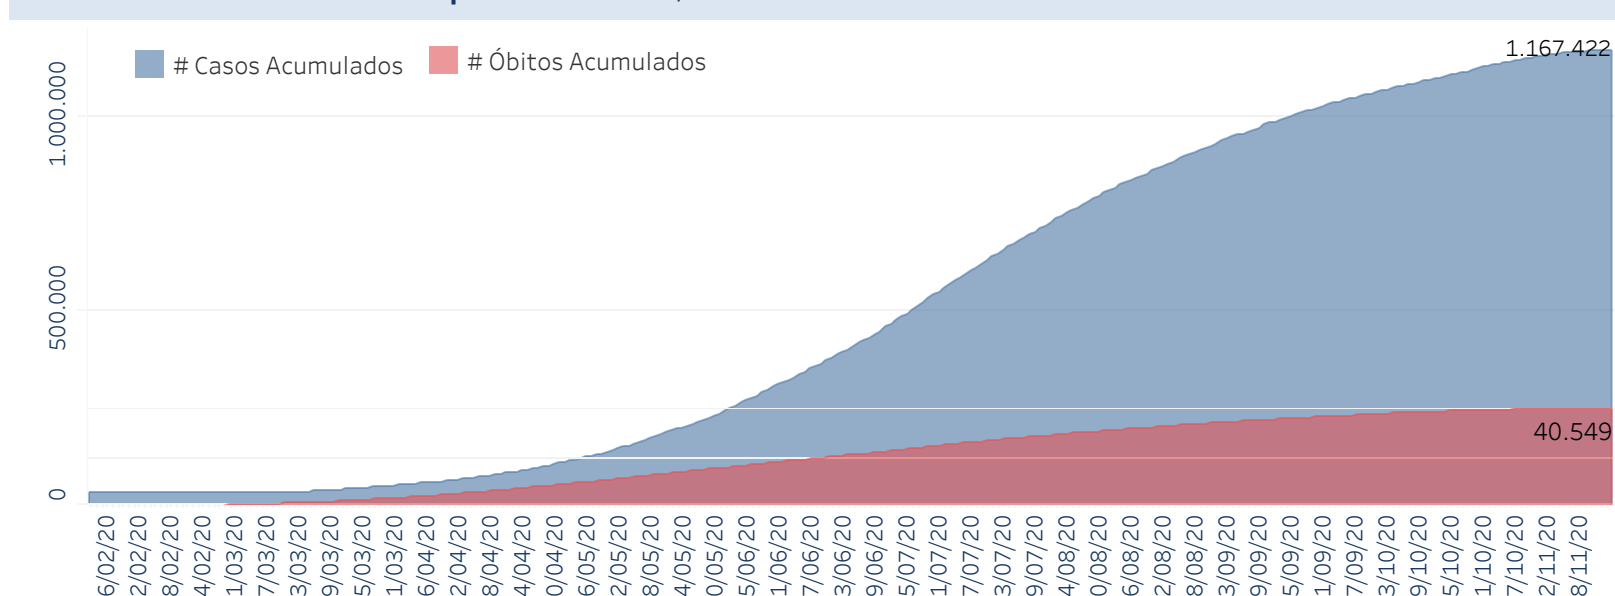

Novo Coronavírus (COVID-19)

Situação Epidemiológica

AVISO: Os dados acumulados são do E-SUS VE (atualizado em 14/11/2020 12:08:25) e Sivep Gripe (14/11/2020)

Situação em números de COVID-19 (casos confirmados e óbitos)

Mundial	Óbitos Mundiais	Estado de São Paulo	Óbitos Estado de São Paulo
52.852.674	1.295.328	1.167.422 [¥]	40.549 [¥]

* FONTE: World Health Organization - Coronavirus Disease 2019 (COVID-19) Data: 14/11/2020 00:00:00 GMT 00:00

¥ FONTE: CVE/CCD/SES-SP

Casos e óbitos confirmados para COVID-19, acumulados até 14/11/2020. Estado de São Paulo

FONTE: SIVEP-Gripe, RedCap e e-SUS VE