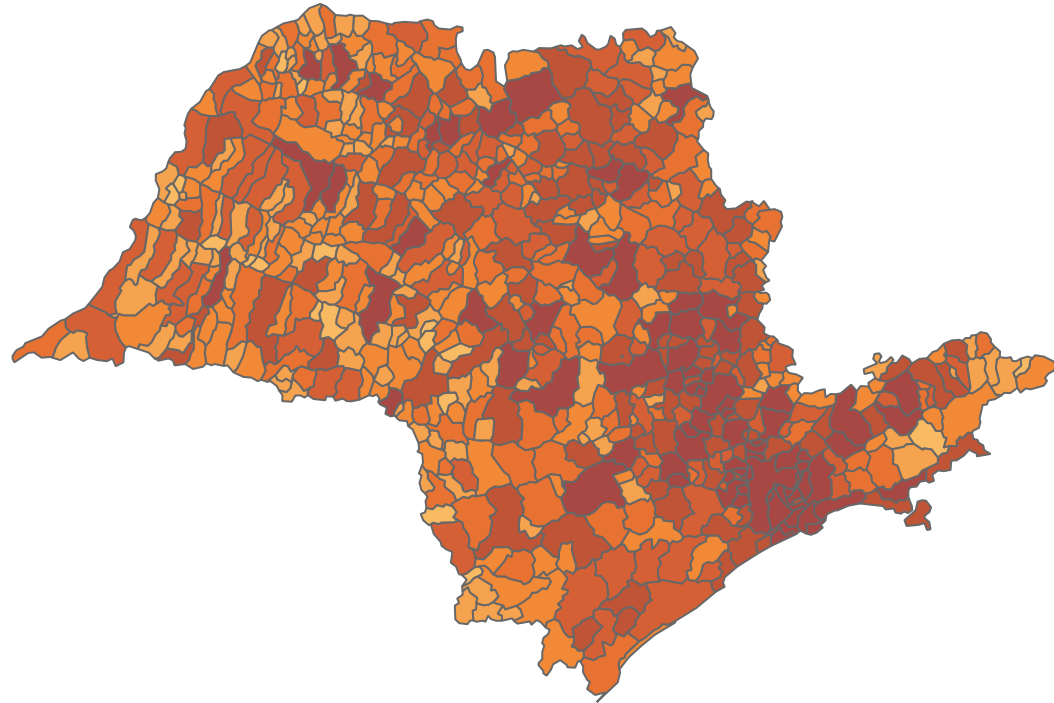

Casos de COVID-19 por município de residência, Estado São Paulo

© 2020 Mapbox © OpenStreetMap

FONTE: SIVEP-Gripe, RedCap e e-SUS VE