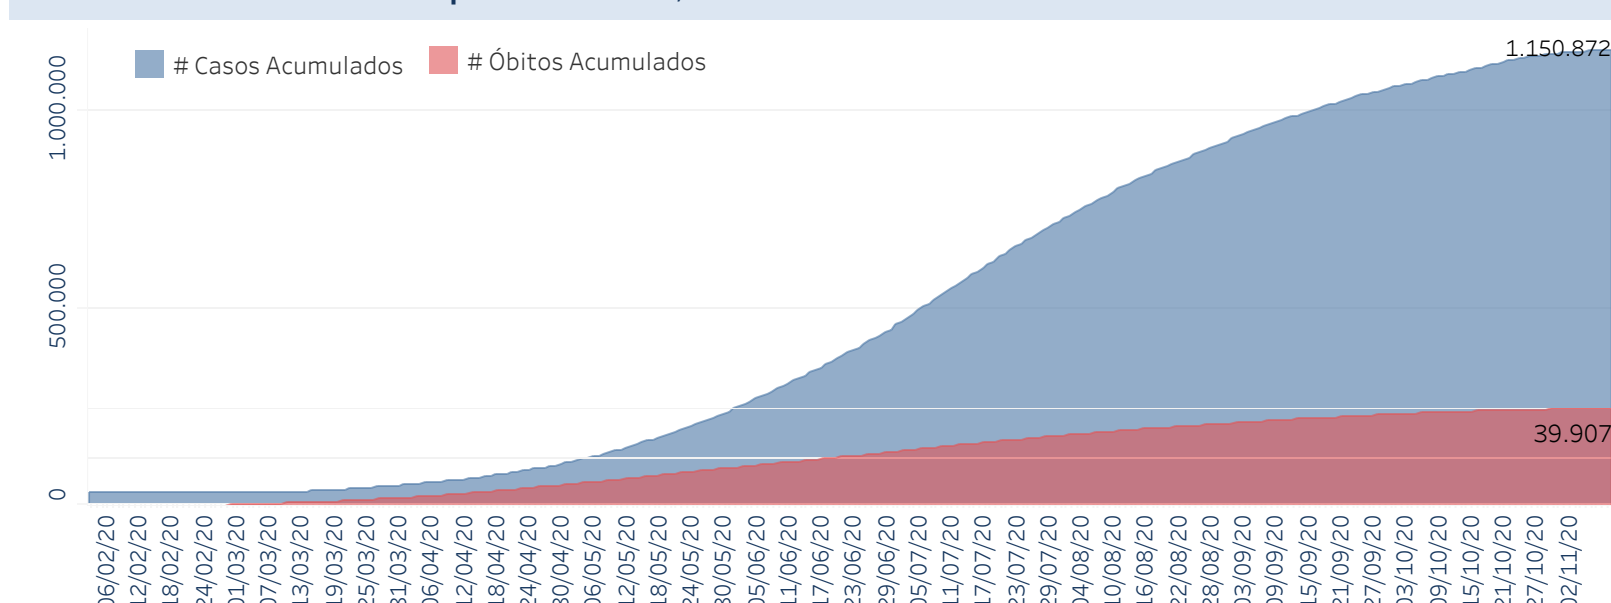

Novo Coronavírus (COVID-19)

Situação Epidemiológica

Atualizado em 11/11/2020 02:07:35

Situação em números de COVID-19 (casos confirmados e óbitos)

Mundial	Óbitos Mundiais	Estado de São Paulo	Óbitos Estado de São Paulo
51.251.715	1.270.930	1.150.872 ¥	39.907 ¥

* FONTE: World Health Organization - Coronavirus Disease 2019 (COVID-19) Data: 11/11/2020 00:00:00 GMT 00:00

¥ FONTE: CVE/CCD/SES-SP

Casos e óbitos confirmados para COVID-19, acumulados até 11/11/2020. Estado de São Paulo

FONTE: SIVEP-Gripe, RedCap e e-SUS VE