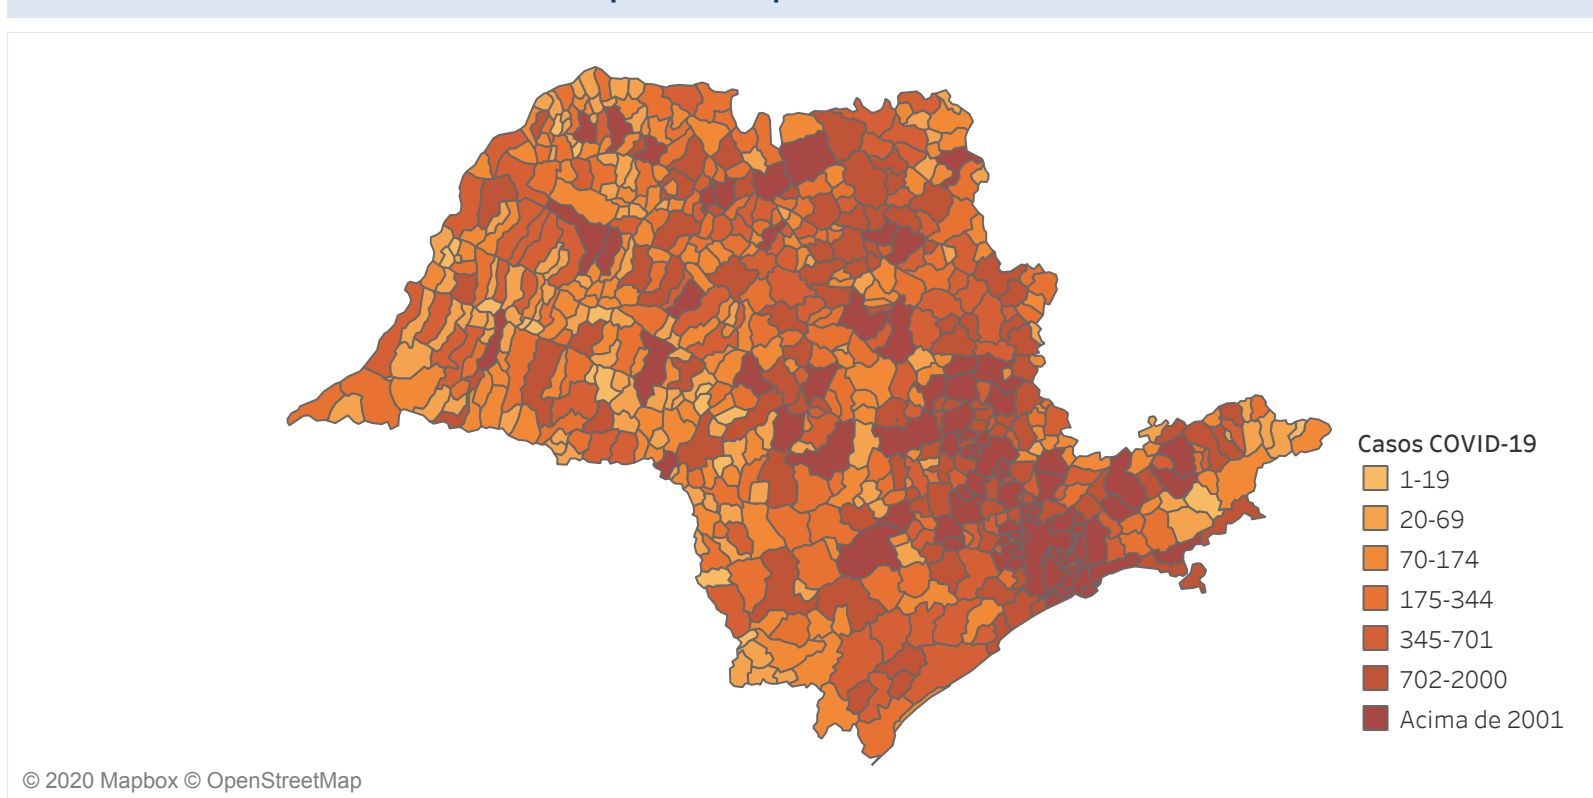

Casos de COVID-19 por município de residência, Estado São Paulo

FONTE: SIVEP-Gripe, RedCap e e-SUS VE