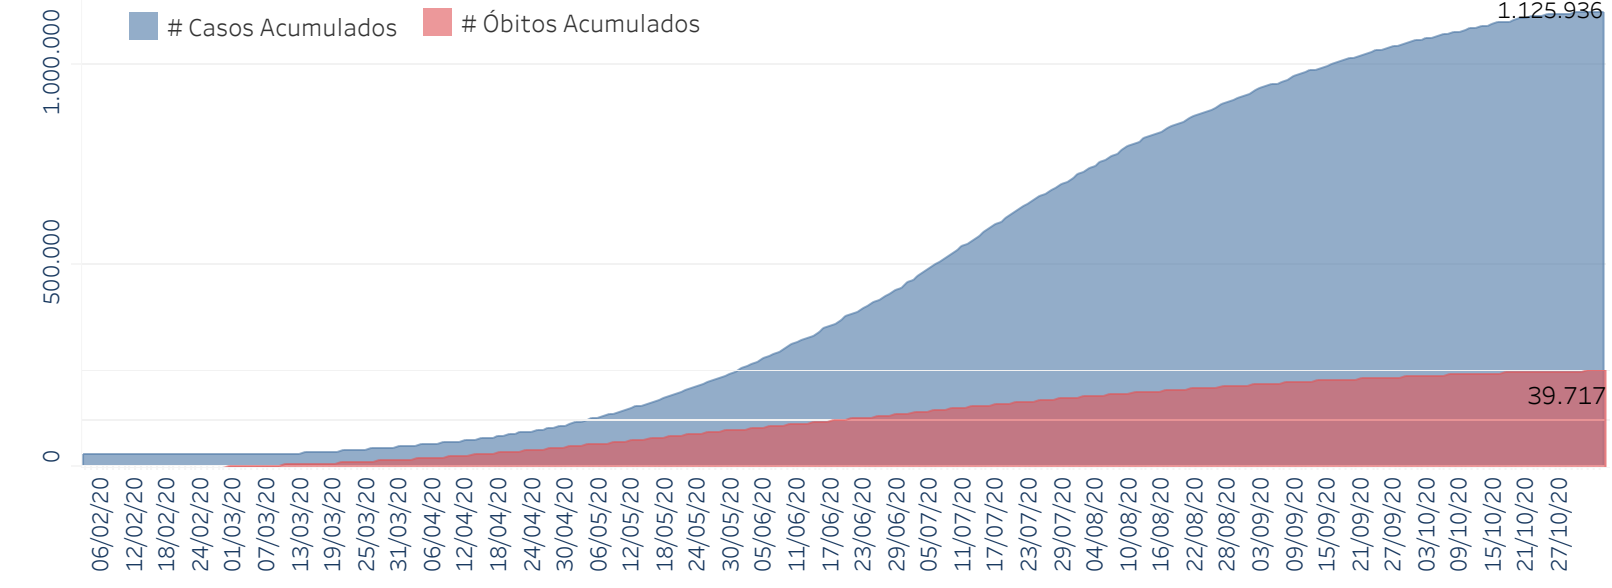

Novo Coronavírus (COVID-19)

Situação Epidemiológica

Atualização: 05/11/2020 01:12:24

Situação em números de COVID-19 (casos confirmados e óbitos)

Mundial	Óbitos Mundiais	Estado de São Paulo	Óbitos Estado de São Paulo
47.596.852	1.216.357	1.125.936 ¥	39.717 ¥

* FONTE: World Health Organization - Coronavirus Disease 2019 (COVID-19) Data: 05/11/2020 00:00:00 GMT 00:00

¥ FONTE: CVE/CCD/SES-SP

Casos e óbitos confirmados para COVID-19, acumulados até 05/11/2020. Estado de São Paulo

FONTE: SIVEP-Gripe, RedCap e e-SUS VE