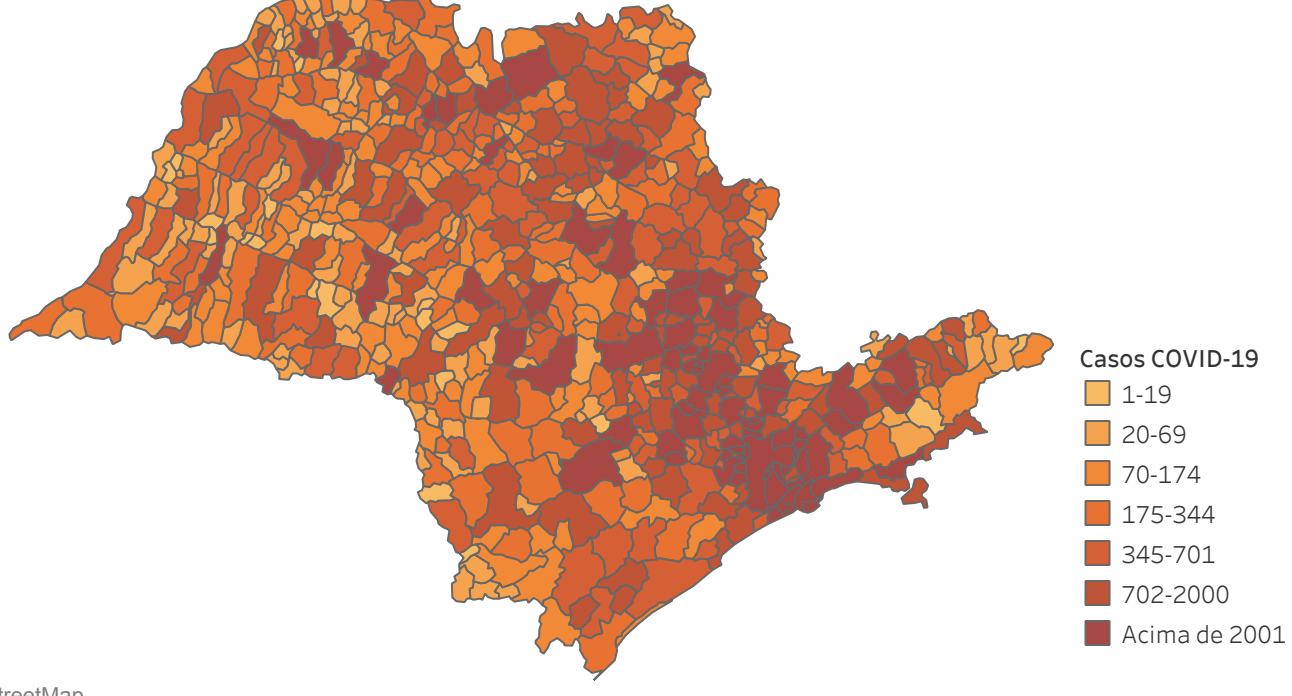

Casos de COVID-19 por município de residência, Estado São Paulo

Casos COVID-19

- 1-19
- 20-69
- 70-174
- 175-344
- 345-701
- 702-2000
- Acima de 2001

FONTE: SIVEP-Gripe, RedCap e e-SUS VE