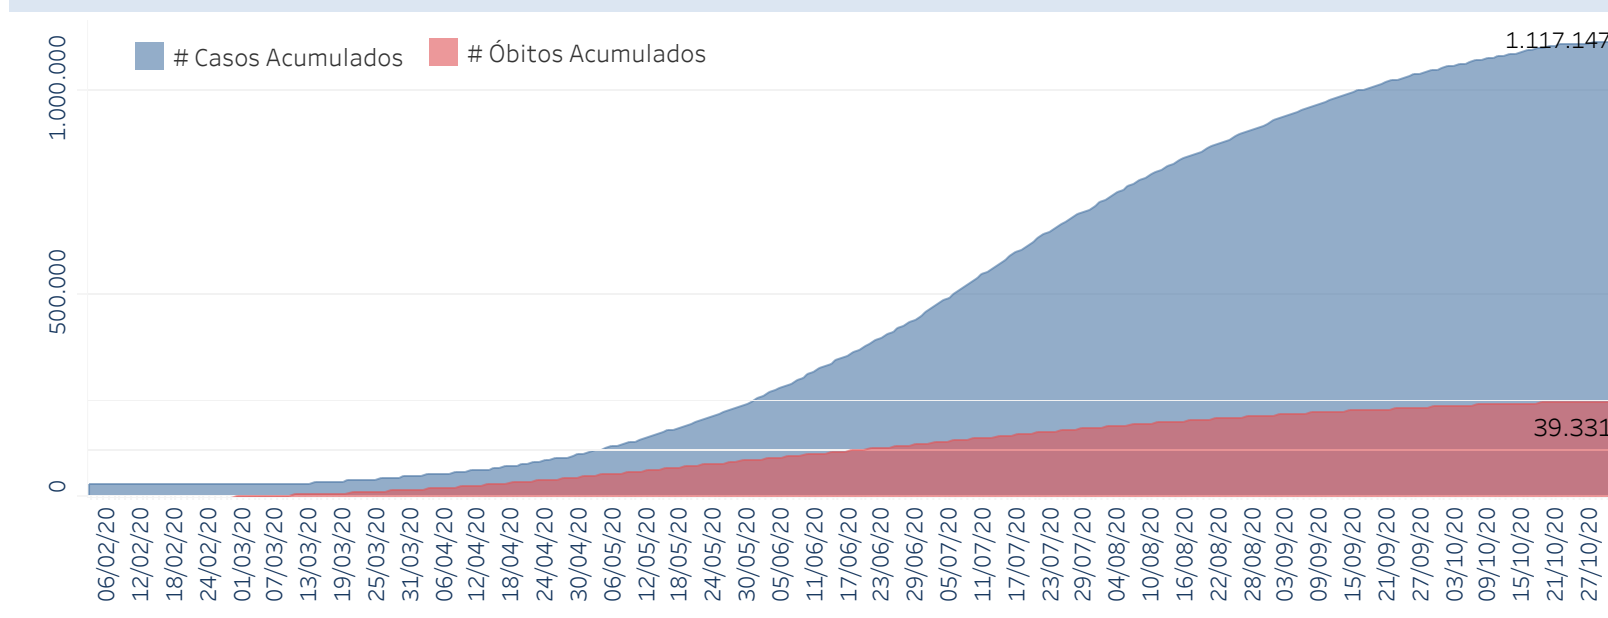

Novo Coronavírus (COVID-19)

Situação Epidemiológica

Atualização: 01/11/2020 01:25:20

Situação em números de COVID-19 (casos confirmados e óbitos)

Mundial	Óbitos Mundiais	Estado de São Paulo	Óbitos Estado de São Paulo
45.428.731	1.185.721	1.117.147 <small>¥</small>	39.331 <small>¥</small>

* FONTE: World Health Organization - Coronavirus Disease 2019 (COVID-19) Data: 31/10/2020 00:00:00 GMT 00:00

¥ FONTE: CVE/CCD/SES-SP

Casos e óbitos confirmados para COVID-19, acumulados até 01/11/2020. Estado de São Paulo