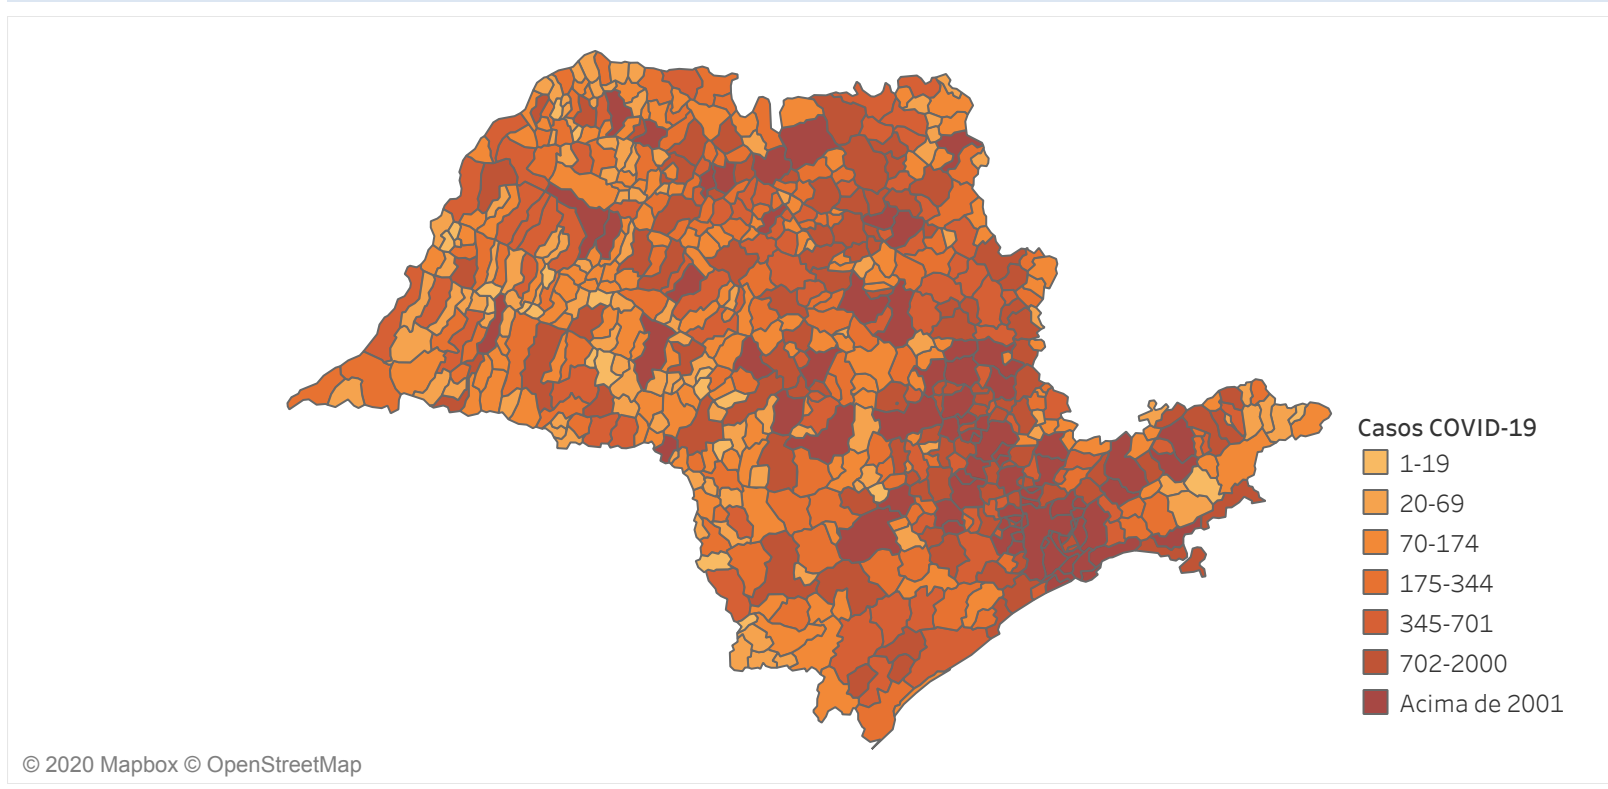

Casos de COVID-19 por município de residência, Estado São Paulo

© 2020 Mapbox © OpenStreetMap

FONTE: SIVEP-Gripe, RedCap e e-SUS VE