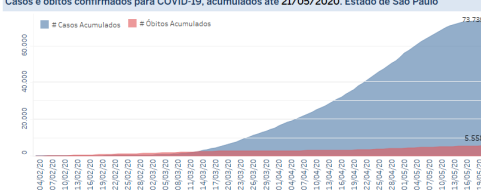

Novo Coronavírus (COVID-19)

Situação Epidemiológica

Atualização: 21/05/2020 08:31:00

Situação em números de COVID-19 (casos confirmados e óbitos)

Mundial	Óbitos Mundiais	Estado de São Paulo	Óbitos Estado de São Paulo
4.897.340*	323.282*	73.739*	5.558*

*FONTE: Situation report - Coronavirus disease 2019 (COVID-19) Data: 20/05/2020

* FONTE: CVE/CCD/SES-SP

Casos e óbitos confirmados para COVID-19, acumulados até 21/05/2020. Estado de São Paulo

FONTE: SIVEP-Gripe, RedCap e e-SUS VE