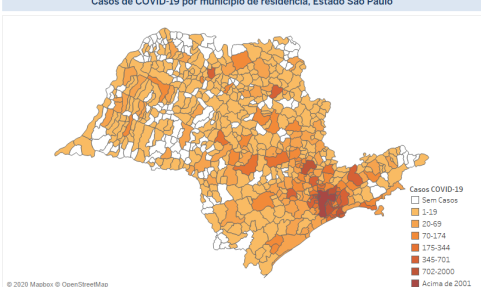

Casos de COVID-19 por município de residência, Estado São Paulo

FONTE: SIVEP-Gripe, RedCap e e-SUS VE