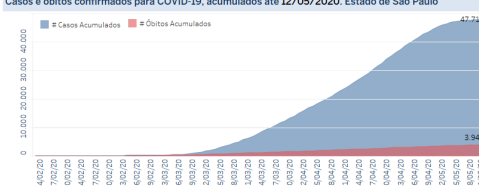

Novo Coronavírus (COVID-19)

Situação Epidemiológica

Atualização: 12/05/2020 08:30:00

Situação em números de COVID-19 (casos confirmados e óbitos)

Mundial	Óbitos Mundiais	Estado de São Paulo	Óbitos Estado de São Paulo
3.937.912 *	274.895 *	47.719 ♣	3.949 ♣

* FONTE: Situation report - Coronavirus disease 2019 (COVID-19) Data: 09/05/2020

♣ FONTE: CVE/CCD/SES-SP

Casos e óbitos confirmados para COVID-19, acumulados até 12/05/2020. Estado de São Paulo

FONTE: SIVEP-Gripe, RedCap e e-SUS VE