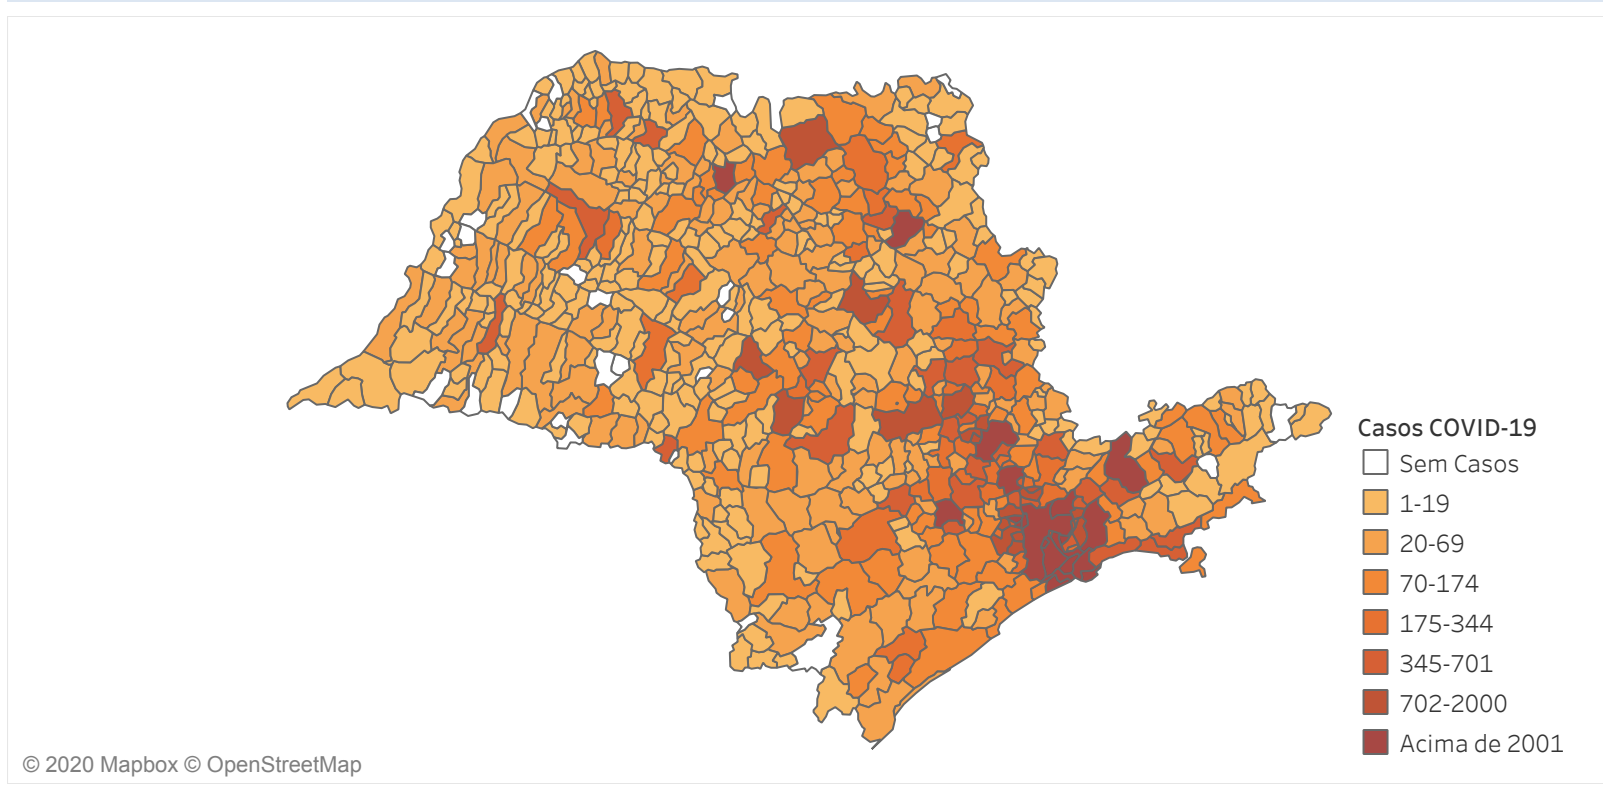

Casos de COVID-19 por município de residência, Estado São Paulo

© 2020 Mapbox © OpenStreetMap

FONTE: SIVEP-Gripe, RedCap e e-SUS VE