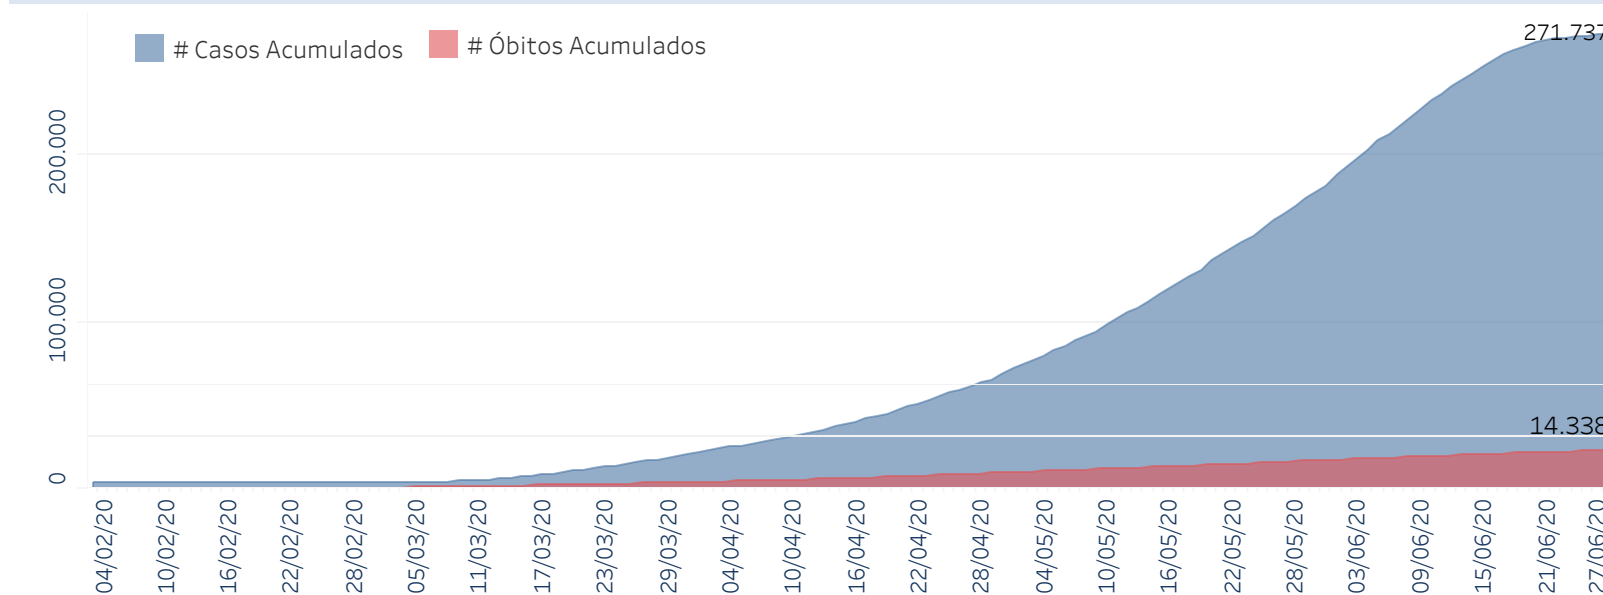

Novo Coronavírus (COVID-19)

Situação Epidemiológica

Atualização: 28/06/2020 00:22:00

Situação em números de COVID-19 (casos confirmados e óbitos)

Mundial	Óbitos Mundiais	Estado de São Paulo	Óbitos Estado de São Paulo
9.473.214	484.249	271.737 [¥]	14.338 [¥]

* FONTE: World Health Organization - Coronavirus Disease 2019 (COVID-19) Data: 26/06/2020 00:00:00 GMT 00:00

¥ FONTE: CVE/CCD/SES-SP

Casos e óbitos confirmados para COVID-19, acumulados até 28/06/2020. Estado de São Paulo