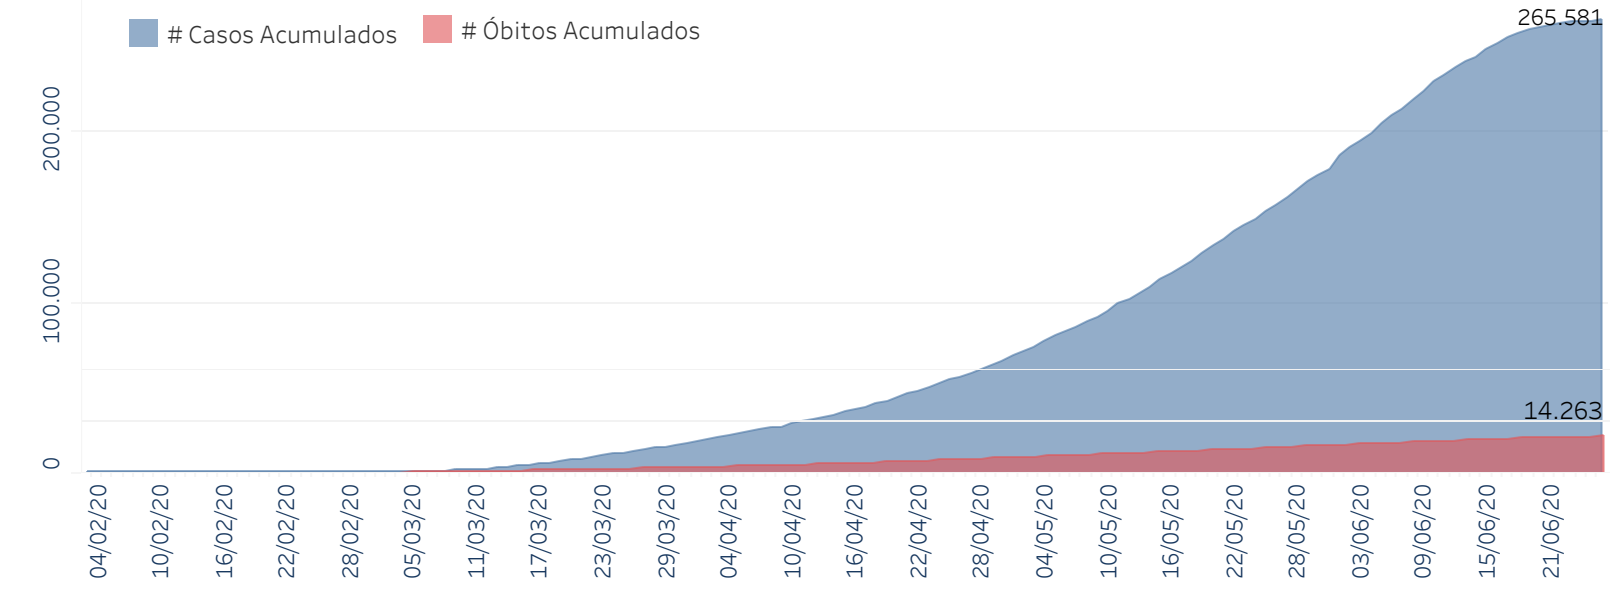

Novo Coronavírus (COVID-19)

Situação Epidemiológica

Atualização: 27/06/2020 00:22:00

Situação em números de COVID-19 (casos confirmados e óbitos)

Mundial	Óbitos Mundiais	Estado de São Paulo	Óbitos Estado de São Paulo
9.473.214	484.249	265.581 [¥]	14.263 [¥]

*FONTE: World Health Organization - Coronavirus Disease 2019 (COVID-19) Data: 26/06/2020 00:00:00 GMT 00:00

¥ FONTE: CVE/CCD/SES-SP

Casos e óbitos confirmados para COVID-19, acumulados até 27/06/2020. Estado de São Paulo