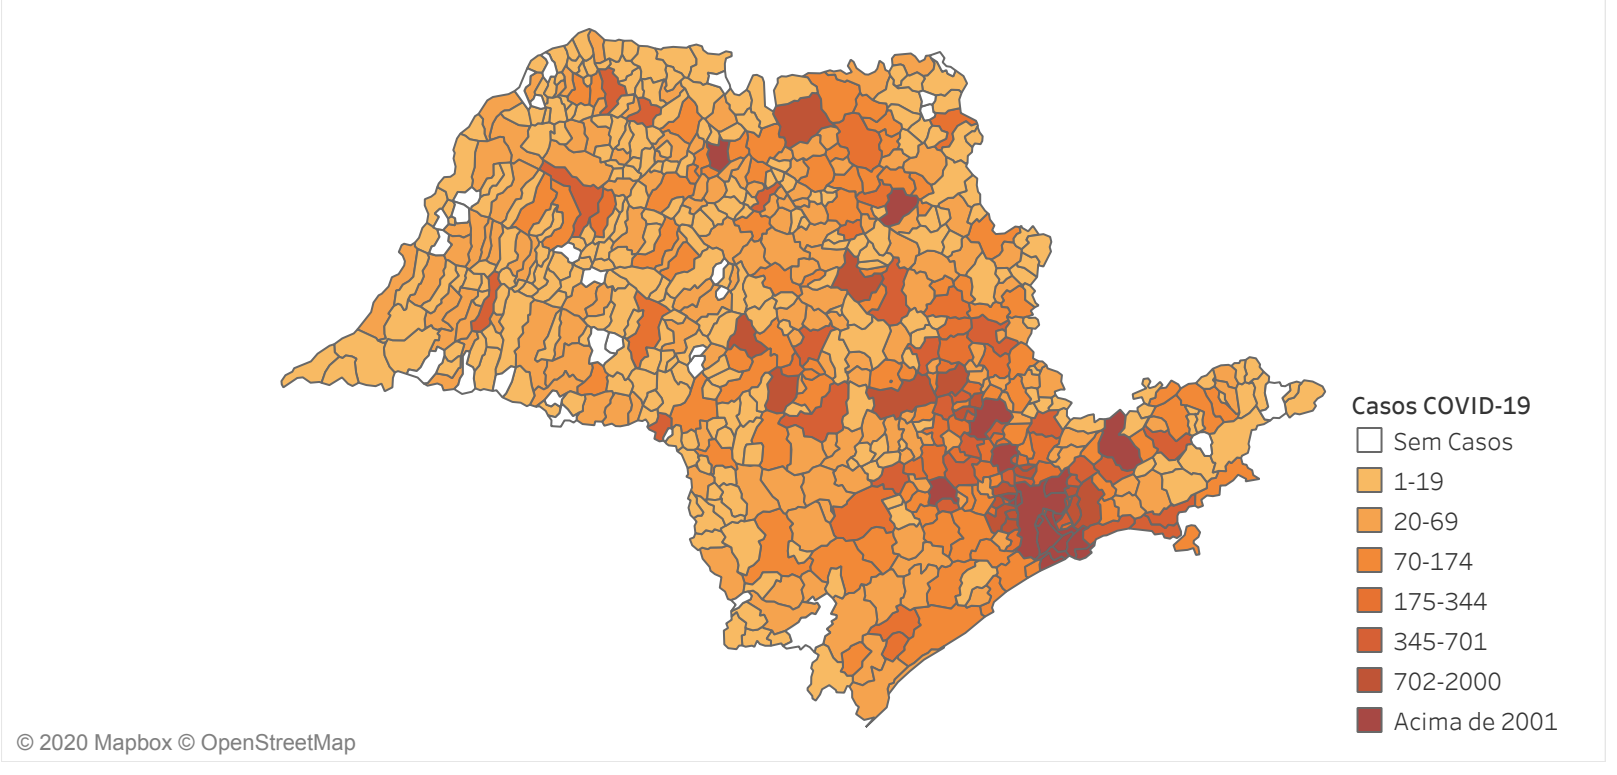

Casos de COVID-19 por município de residência, Estado São Paulo

© 2020 Mapbox © OpenStreetMap
FONTE: SIVEP-Gripe, RedCap e e-SUS VE