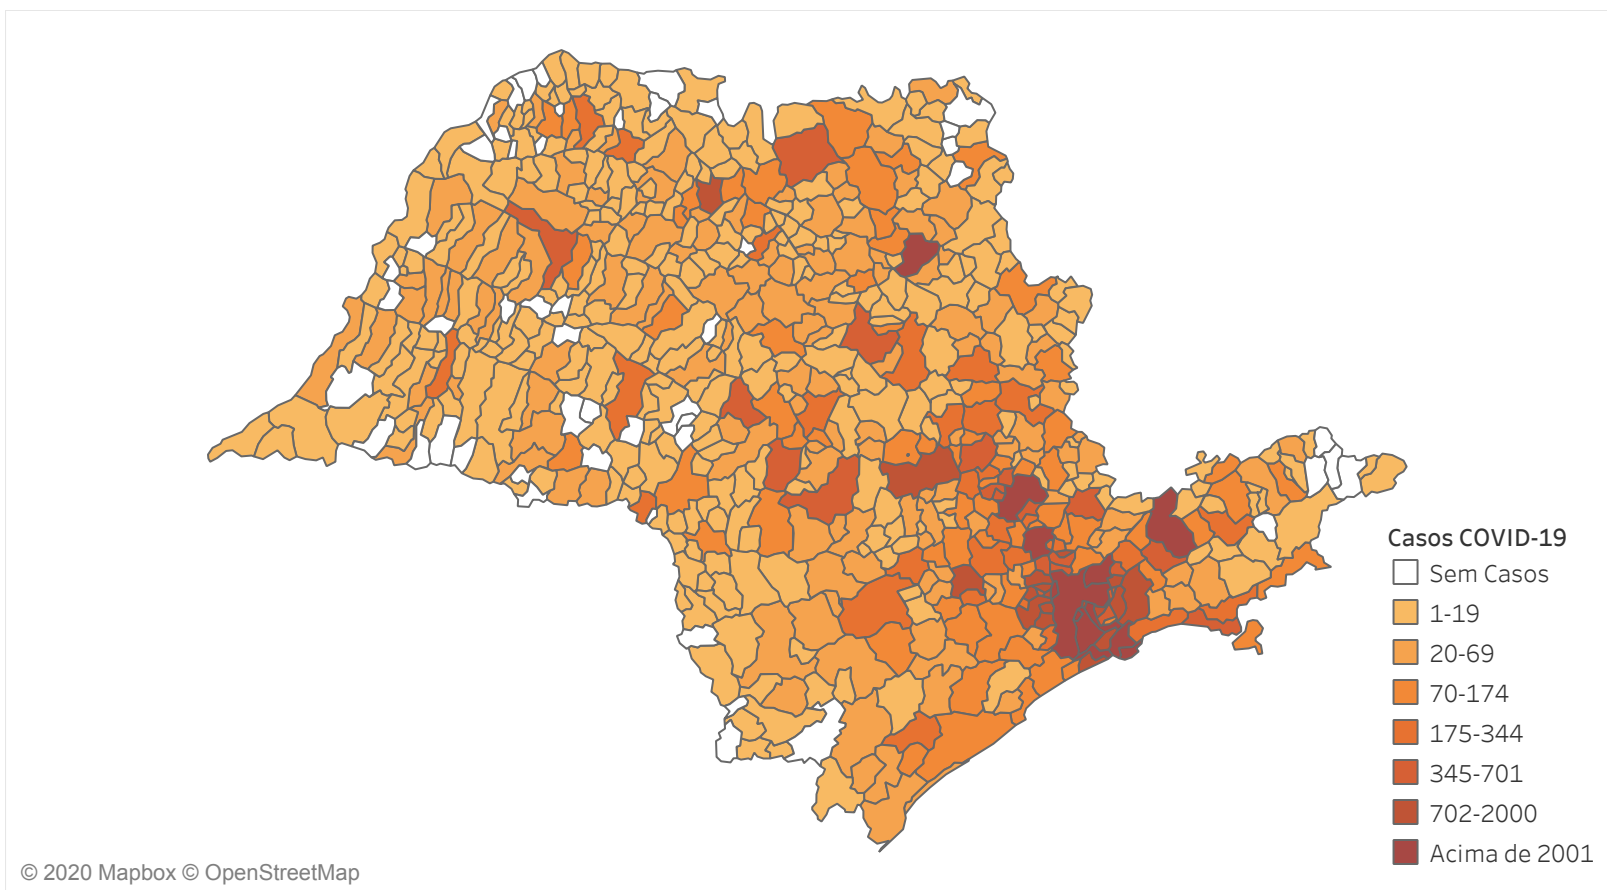

Casos de COVID-19 por município de residência, Estado São Paulo

© 2020 Mapbox © OpenStreetMap

FONTE: SIVEP-Gripe, RedCap e e-SUS VE