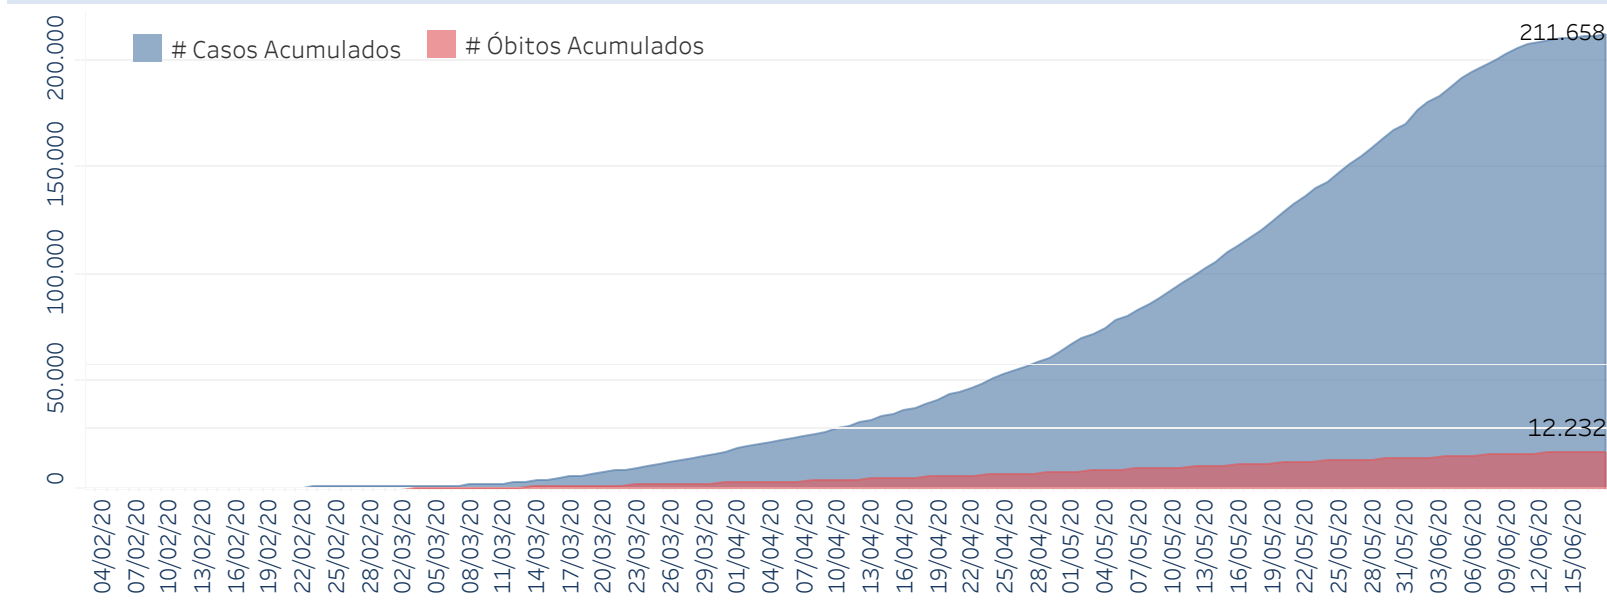

Novo Coronavírus (COVID-19)

Situação Epidemiológica

Atualização: 19/06/2020 09:11:00

Situação em números de COVID-19 (casos confirmados e óbitos)

Mundial	Óbitos Mundiais	Estado de São Paulo	Óbitos Estado de São Paulo
8.385.440	450.686	211.658 [¥]	12.232 [¥]

[¥] FONTE: CVE/CCD/SES-SP

Casos e óbitos confirmados para COVID-19, acumulados até 19/06/2020. Estado de São Paulo

FONTE: SIVEP-Gripe, RedCap e e-SUS VE