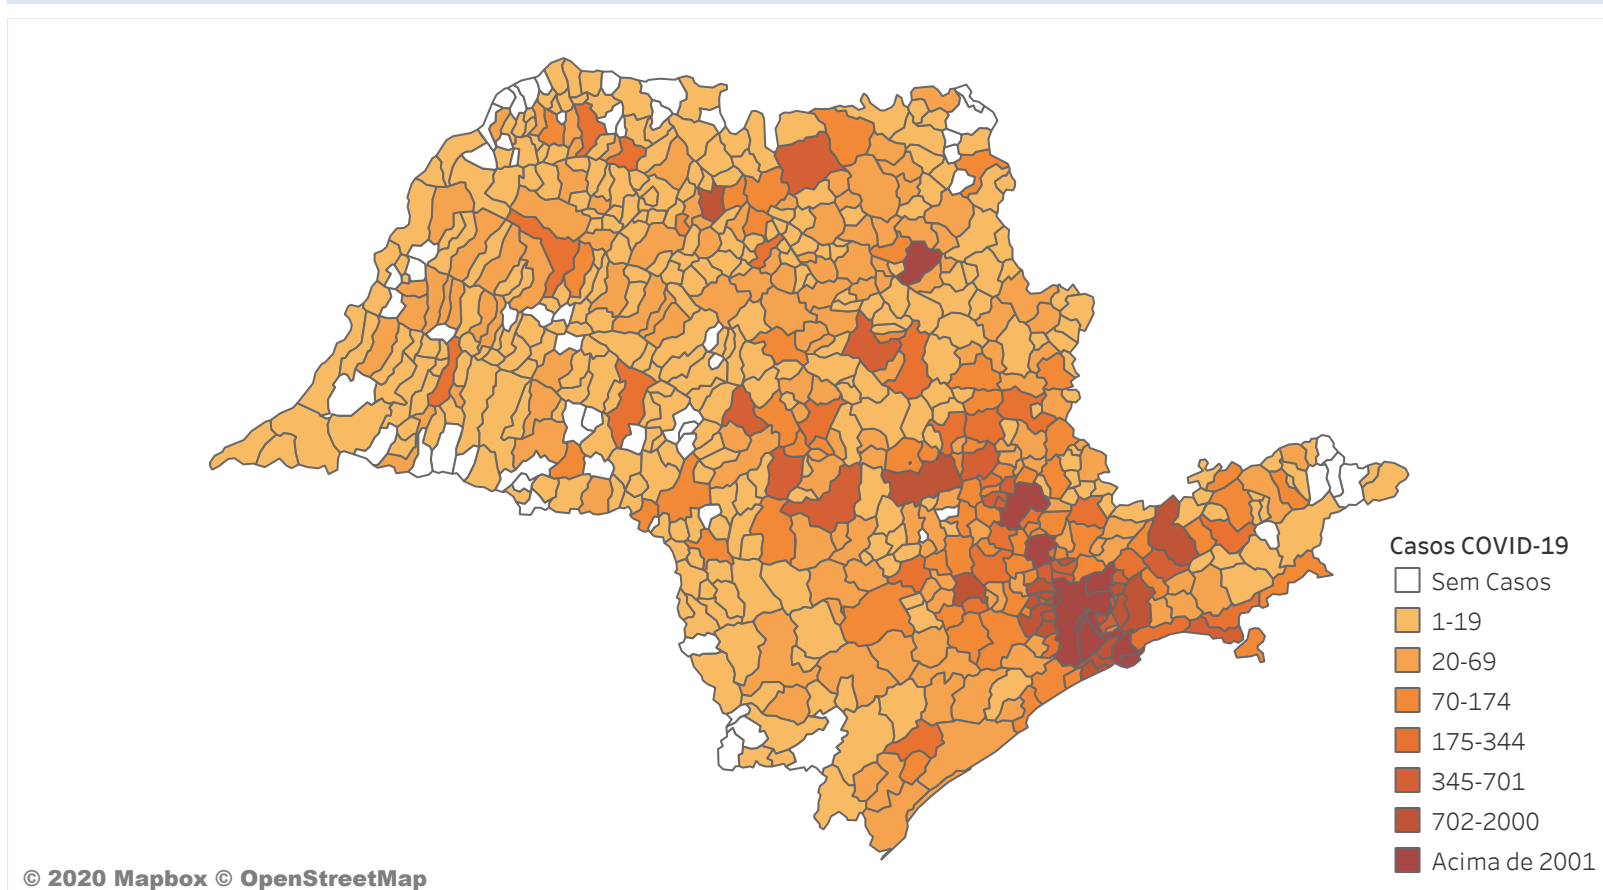

Casos de COVID-19 por município de residência, Estado São Paulo

© 2020 Mapbox © OpenStreetMap

FONTE: SIVEP-Gripe, RedCap e e-SUS VE