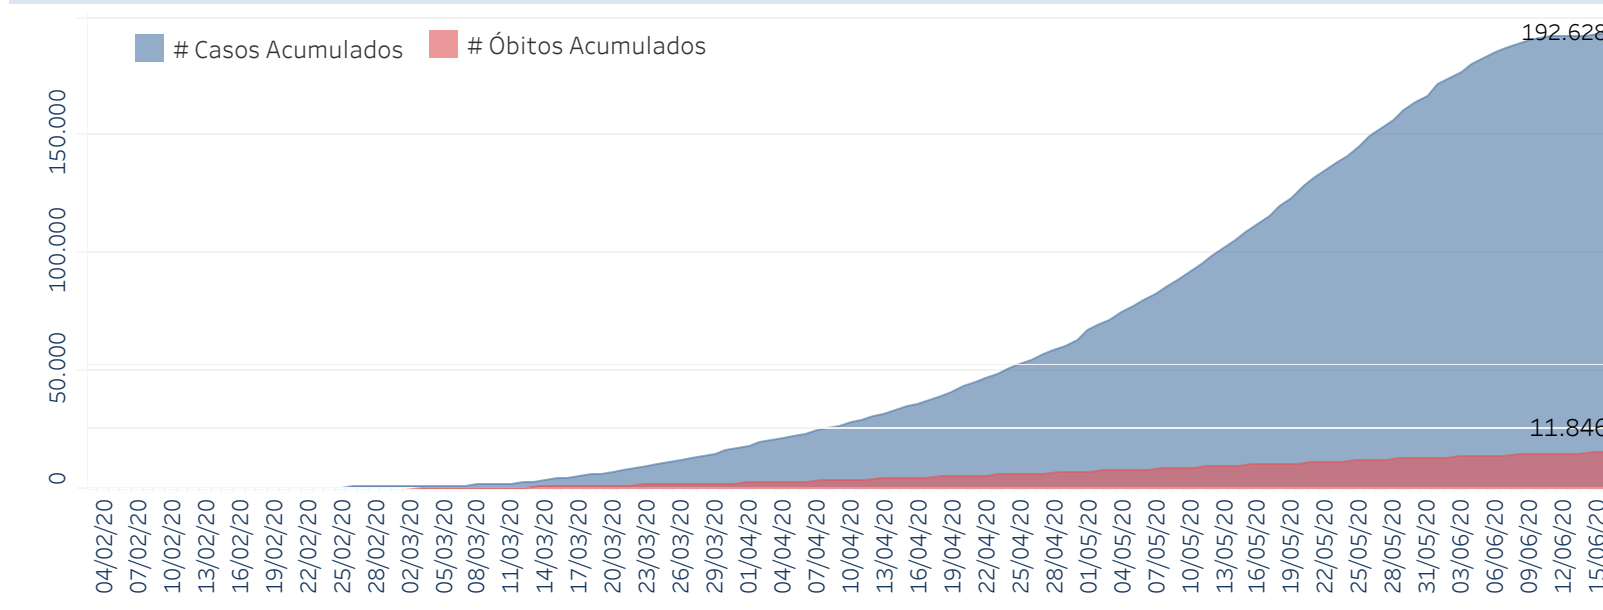

Novo Coronavírus (COVID-19)

Situação Epidemiológica

Atualização: 18/06/2020 11:43:00

Situação em números de COVID-19 (casos confirmados e óbitos)

Mundial	Óbitos Mundiais	Estado de São Paulo	Óbitos Estado de São Paulo
8.242.999	445.535	192.628 ✕	11.846 ✕

* FONTE: World Health Organization - Coronavirus Disease 2019 (COVID-19) Data: 18/06/2020 00:00:00 GMT 00:00

✕ FONTE: CVE/CCD/SES-SP

Casos e óbitos confirmados para COVID-19, acumulados até 18/06/2020. Estado de São Paulo