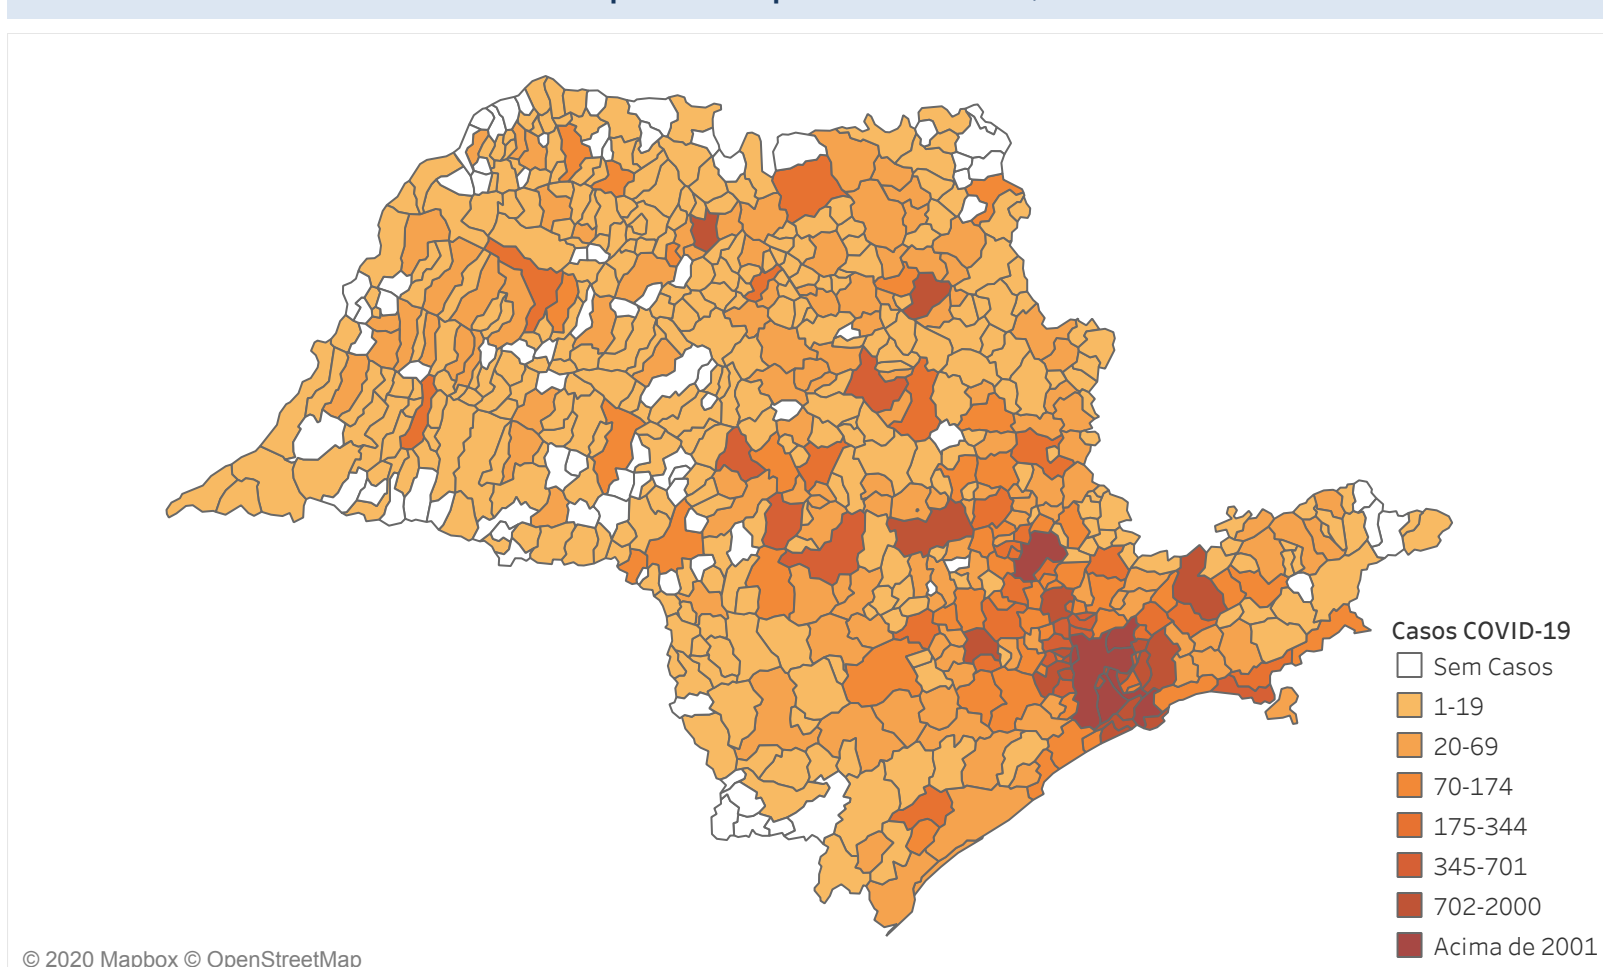

Casos de COVID-19 por município de residência, Estado São Paulo

FONTE: SIVEP-Gripe, RedCap e e-SUS VE