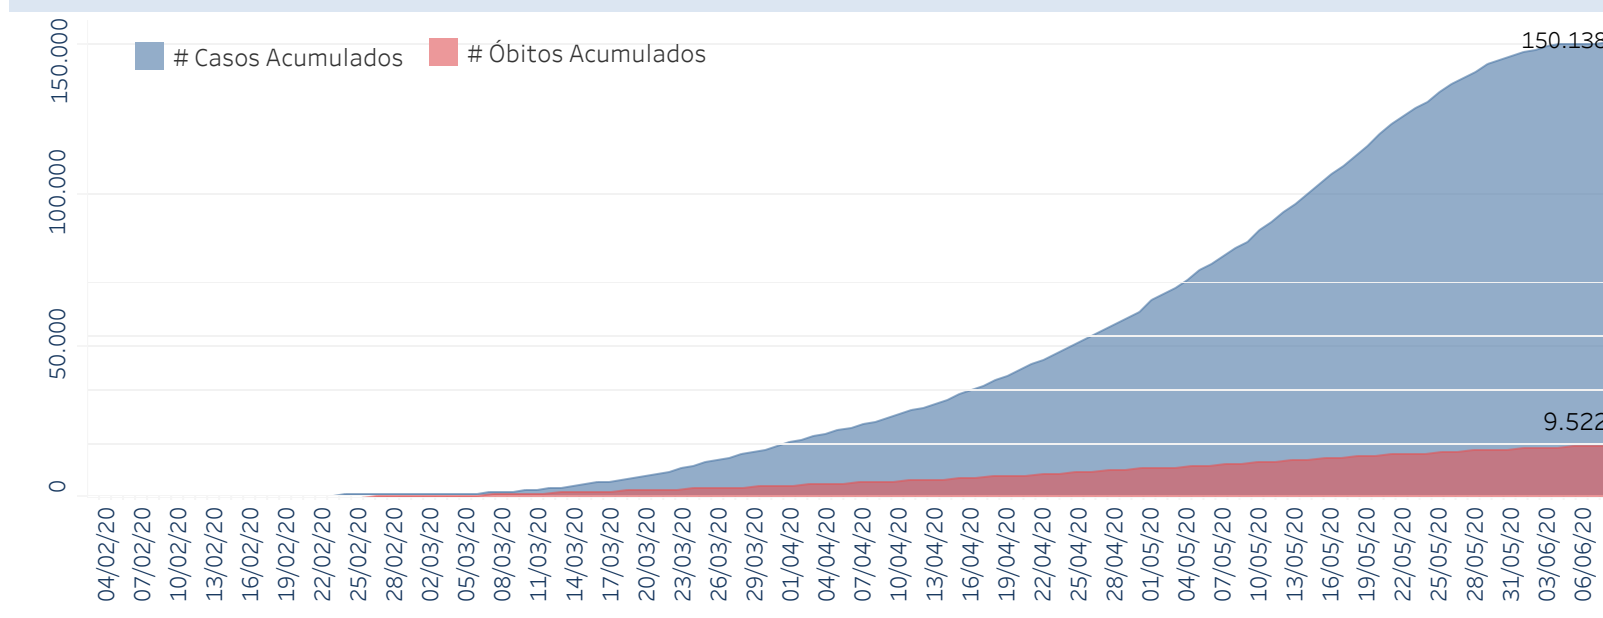

Novo Coronavírus (COVID-19)

Situação Epidemiológica

Atualização: 09/06/2020 08:32:00

Situação em números de COVID-19 (casos confirmados e óbitos)

Mundial	Óbitos Mundiais	Estado de São Paulo	Óbitos Estado de São Paulo
7.039.918	404.396	150.138	9.522

* FONTE: World Health Organization - Coronavirus Disease 2019 (COVID-19) Data: 09/06/2020 00:00:00 GMT 00:00

Y FONTE: CVE/CCD/SES-SP

Casos e óbitos confirmados para COVID-19, acumulados até 09/06/2020. Estado de São Paulo