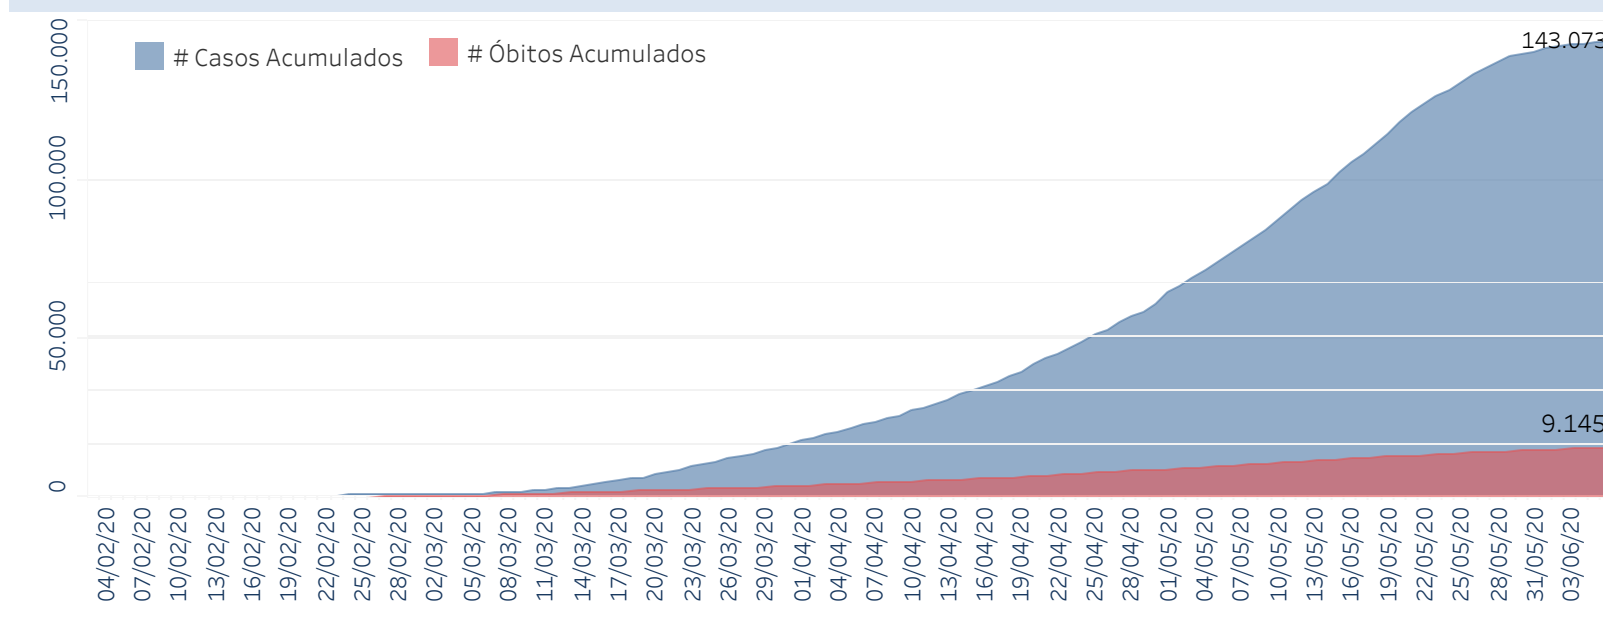

Novo Coronavírus (COVID-19)

Situação Epidemiológica

Atualização: 07/06/2020 08:32:00

Situação em números de COVID-19 (casos confirmados e óbitos)

Mundial	Óbitos Mundiais	Estado de São Paulo	Óbitos Estado de São Paulo
6.663.304	392.802	143.073 ¥	9.145 ¥

¥ FONTE: CVE/CCD/SES-SP

Casos e óbitos confirmados para COVID-19, acumulados até 07/06/2020. Estado de São Paulo

FONTE: SIVEP-Gripe, RedCap e e-SUS VE