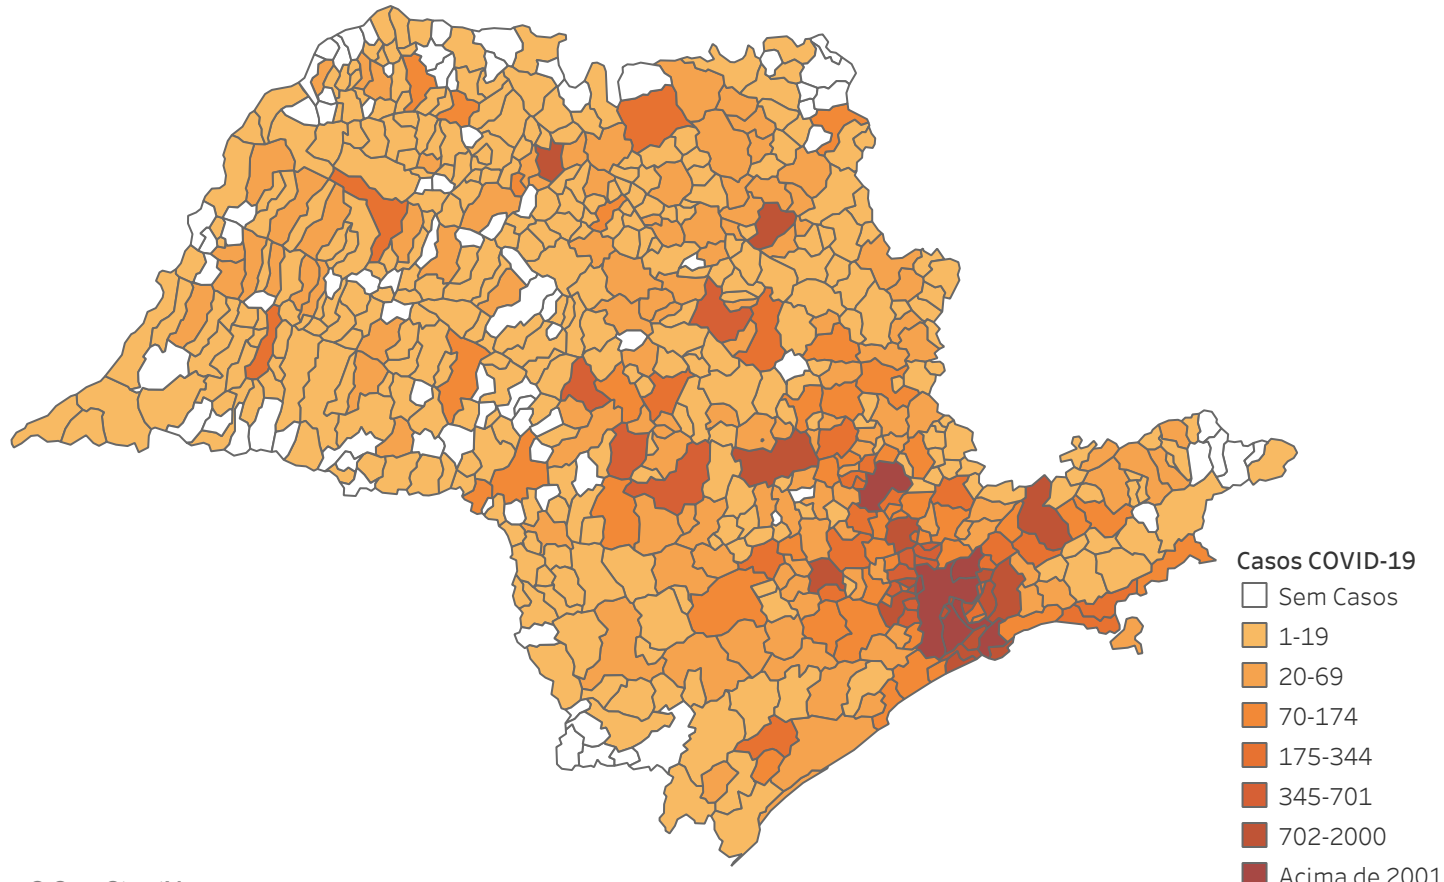

Casos de COVID-19 por município de residência, Estado São Paulo

FONTE: SIVEP-Gripe, RedCap e e-SUS VE