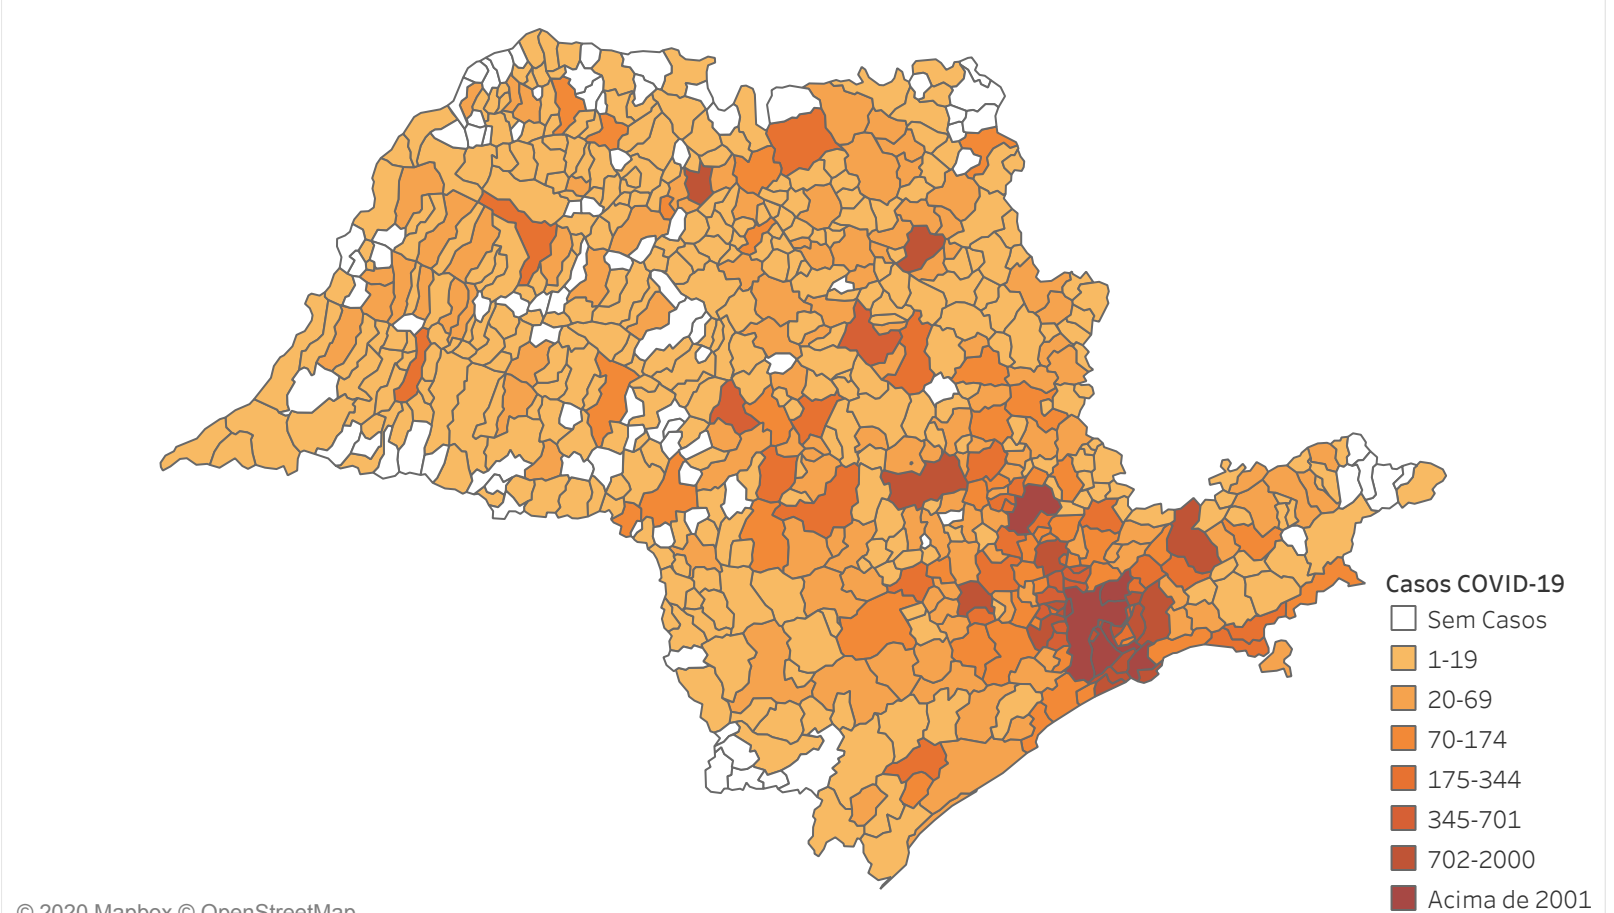

Casos de COVID-19 por município de residência, Estado São Paulo

FONTE: SIVEP-Gripe, RedCap e e-SUS VE