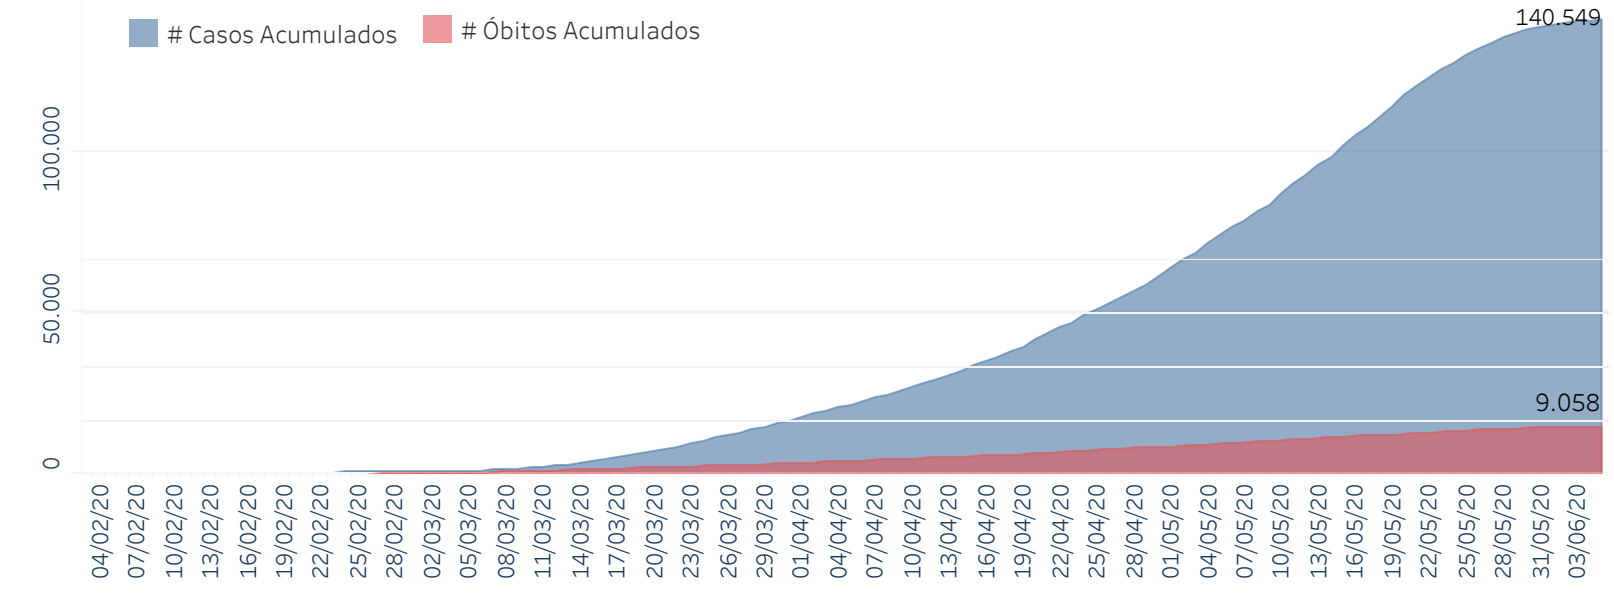

Novo Coronavírus (COVID-19)

Situação Epidemiológica

Atualização: 06/06/2020 08:32:00

Situação em números de COVID-19 (casos confirmados e óbitos)

Mundial	Óbitos Mundiais	Estado de São Paulo	Óbitos Estado de São Paulo
6.663.304	392.802	140.549	9.058

* FONTE: World Health Organization - Coronavirus Disease 2019 (COVID-19) Data: 06/06/2020 00:00:00 GMT 00:00

¥ FONTE: CVE/CCD/SES-SP

Casos e óbitos confirmados para COVID-19, acumulados até 06/06/2020. Estado de São Paulo