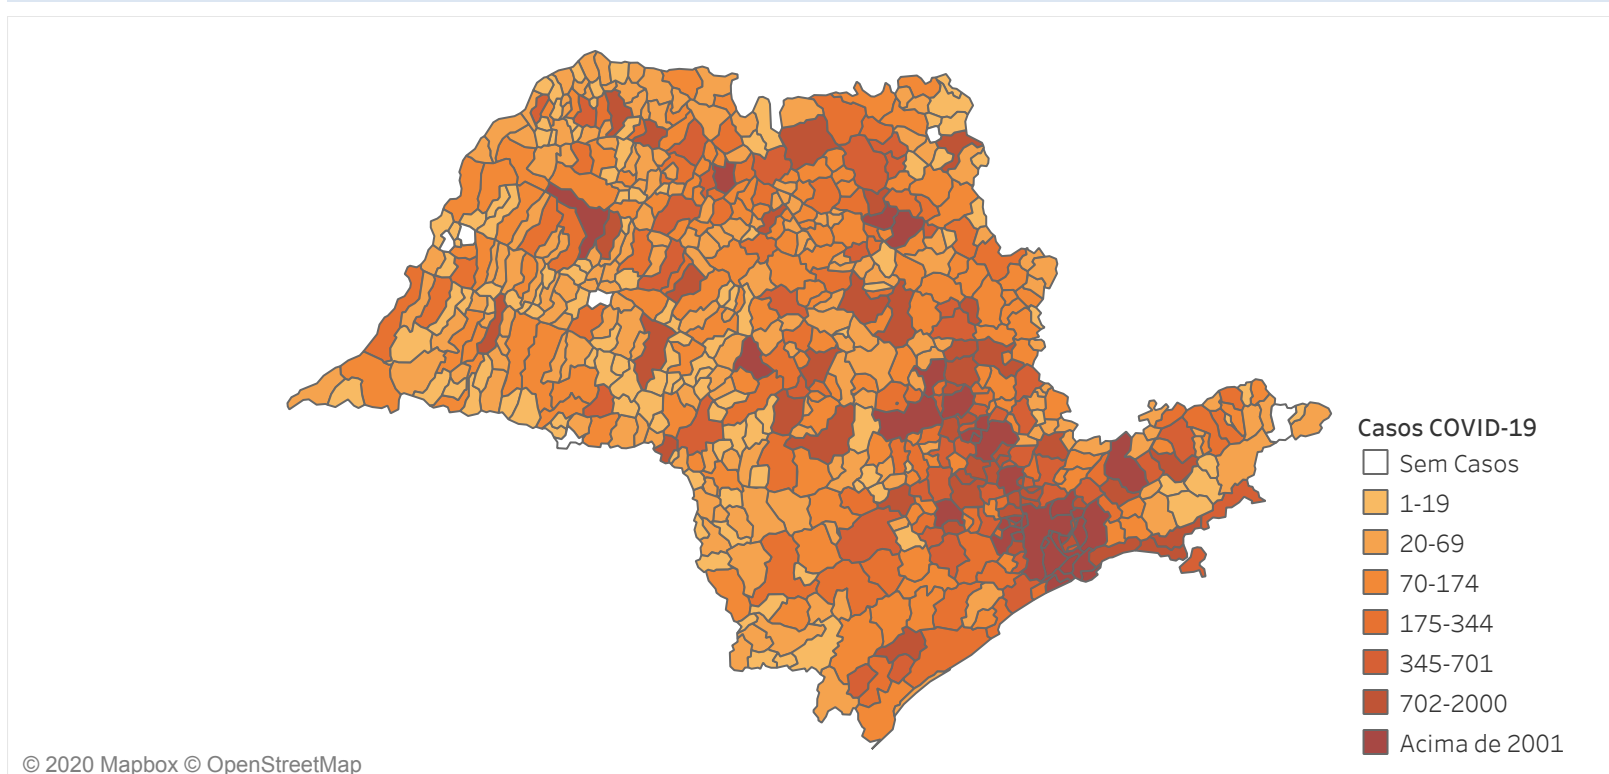

Casos de COVID-19 por município de residência, Estado São Paulo

FONTE: SIVEP-Gripe, RedCap e e-SUS VE