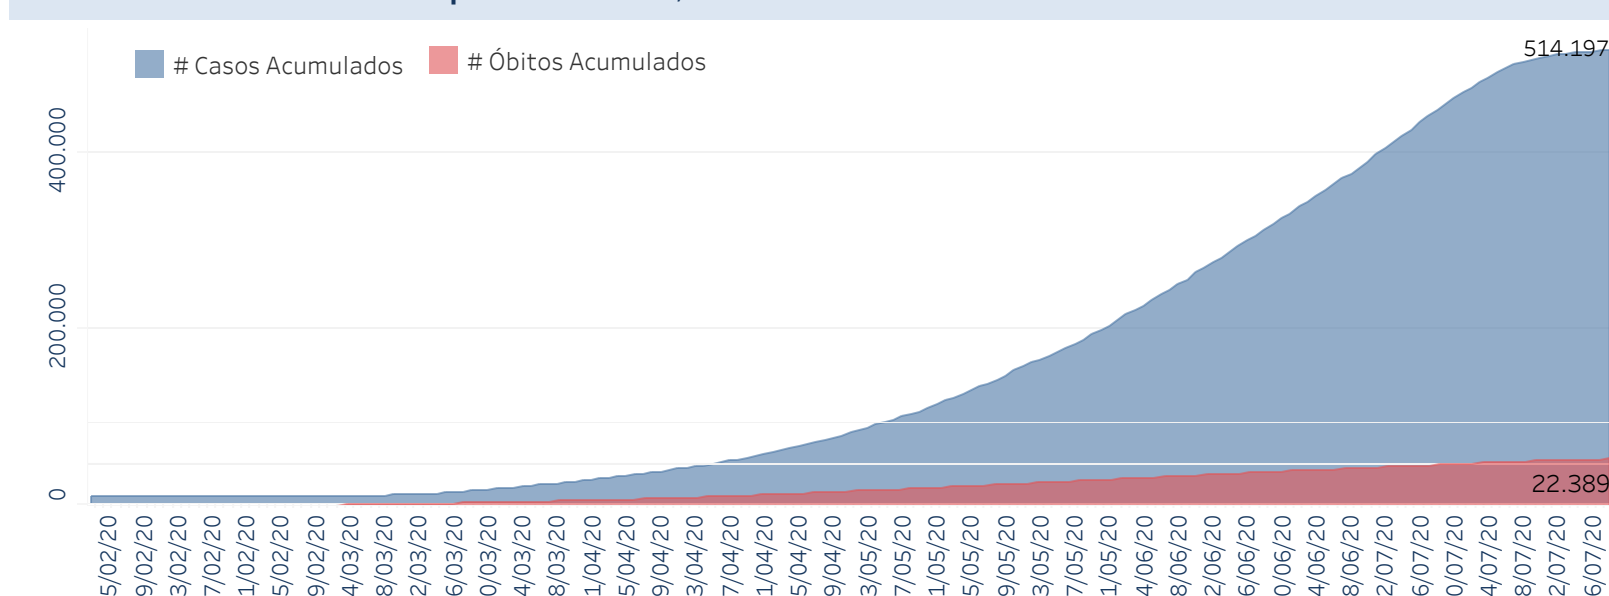

Novo Coronavírus (COVID-19)

Situação Epidemiológica

Atualização: 29/07/2020 02:44:30

Situação em números de COVID-19 (casos confirmados e óbitos)

Mundial	Óbitos Mundiais	Estado de São Paulo	Óbitos Estado de São Paulo
13.165.663	574.615	514.197 \yen	22.389 \yen

* FONTE: World Health Organization - Coronavirus Disease 2019 (COVID-19) Data: Nenhum GMT 00:00

\yen FONTE: CVE/CCD/SES-SP

Casos e óbitos confirmados para COVID-19, acumulados até 29/07/2020. Estado de São Paulo