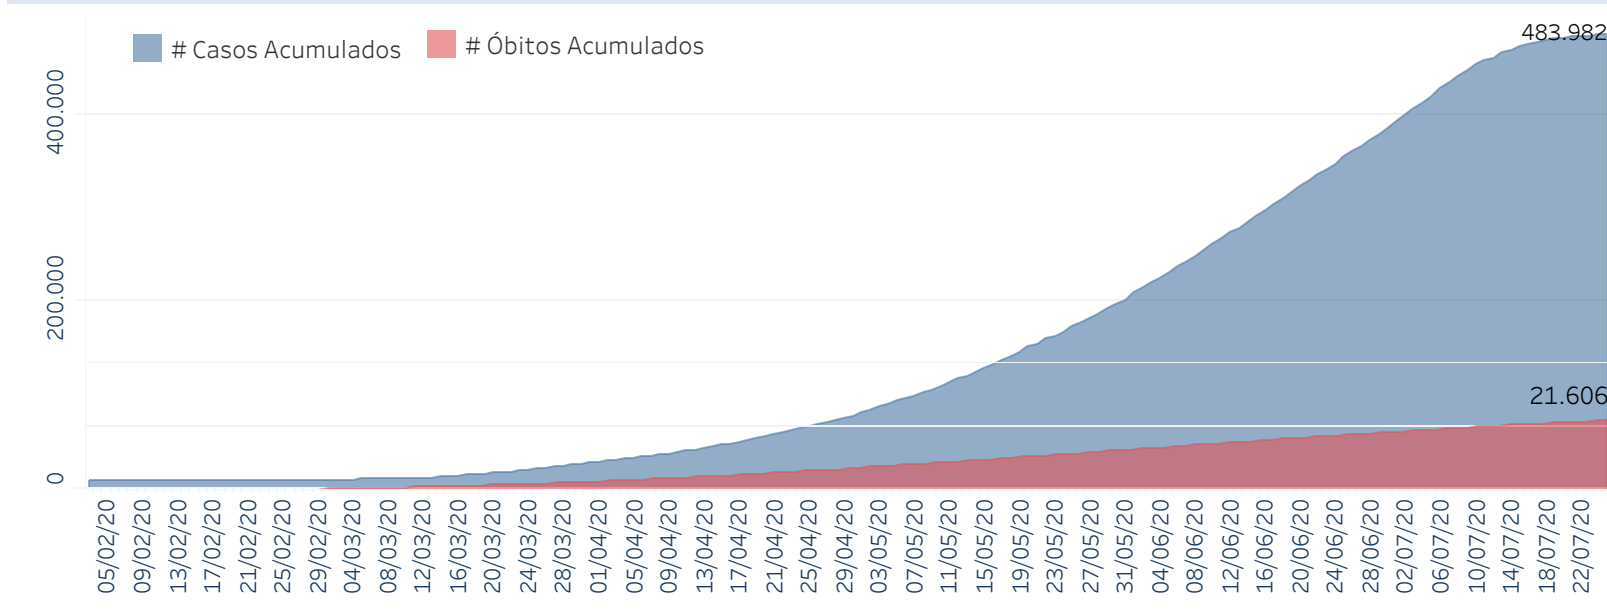

Novo Coronavírus (COVID-19)

Situação Epidemiológica

Atualização: 26/07/2020 00:32:00

Situação em números de COVID-19 (casos confirmados e óbitos)

Mundial	Óbitos Mundiais	Estado de São Paulo	Óbitos Estado de São Paulo
13.165.663	574.615	483.982	21.606

* FONTE: World Health Organization - Coronavirus Disease 2019 (COVID-19) Data: Nenhum GMT 00:00

Y FONTE: CVE/CCD/SES-SP

Casos e óbitos confirmados para COVID-19, acumulados até 26/07/2020. Estado de São Paulo

FONTE: SIVEP-Gripe, RedCap e e-SUS VE