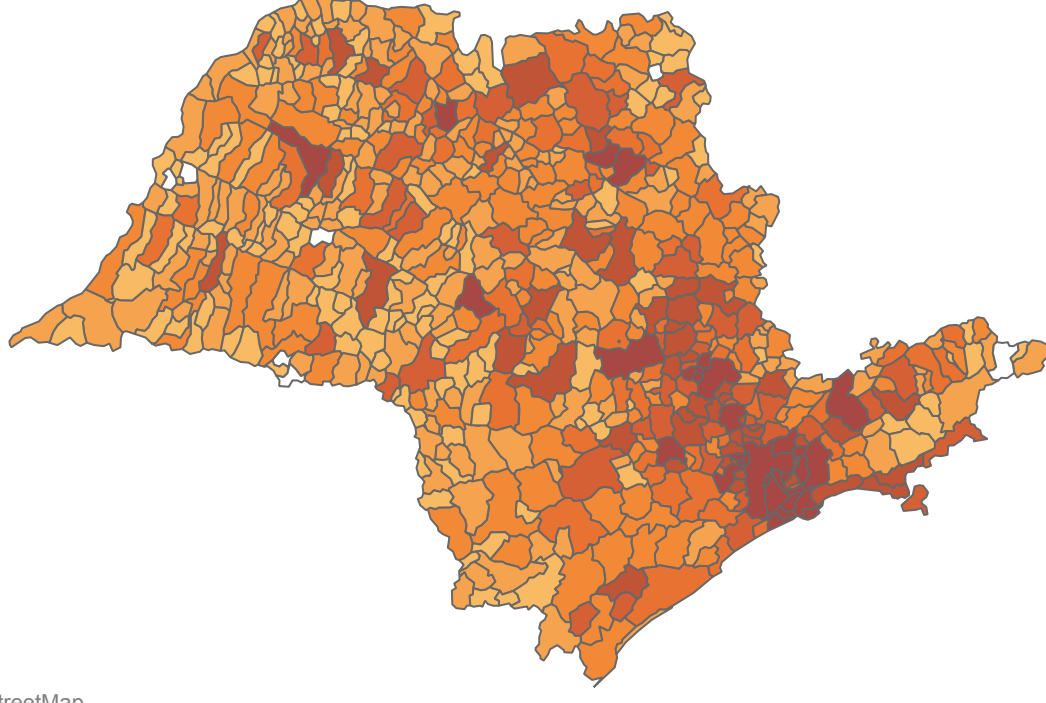

Casos de COVID-19 por município de residência, Estado São Paulo

Casos COVID-19

- Sem Casos
- 1-19
- 20-69
- 70-174
- 175-344
- 345-701
- 702-2000
- Acima de 2001

© 2020 Mapbox © OpenStreetMap

FONTE: SIVEP-Gripe, RedCap e e-SUS VE