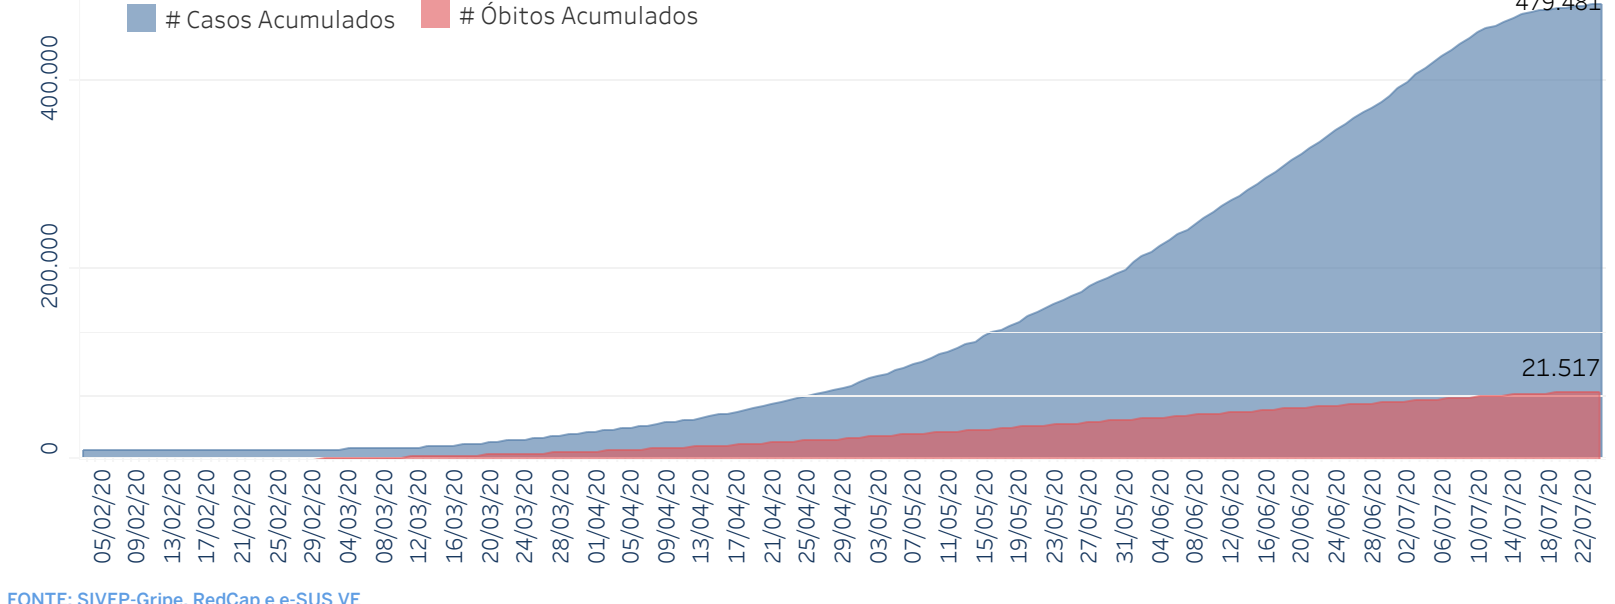

Novo Coronavírus (COVID-19)

Situação Epidemiológica

Atualização: 25/07/2020 00:32:00

Situação em números de COVID-19 (casos confirmados e óbitos)

Mundial	Óbitos Mundiais	Estado de São Paulo	Óbitos Estado de São Paulo
13.165.663	574.615	479.481 ¥	21.517 ¥

* FONTE: World Health Organization - Coronavirus Disease 2019 (COVID-19) Data: Nenhum GMT 00:00

¥ FONTE: CVE/CCD/SES-SP

Casos e óbitos confirmados para COVID-19, acumulados até 25/07/2020. Estado de São Paulo