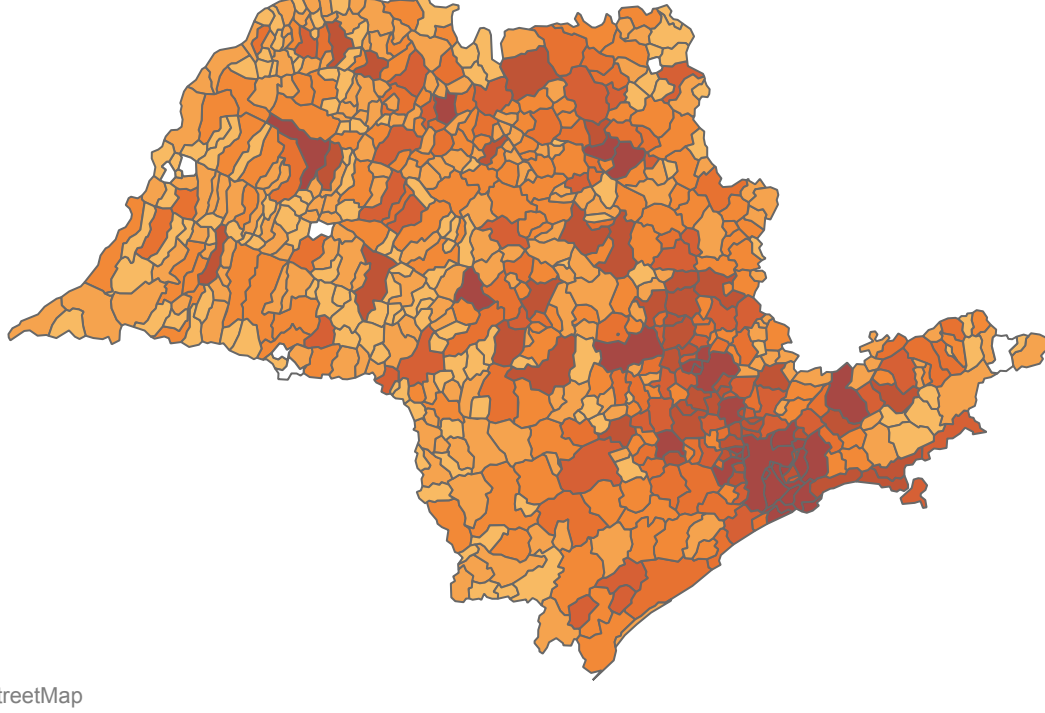

© 2020 Mapbox © OpenStreetMap

FONTE: SIVEP-Gripe, RedCap e e-SUS VE