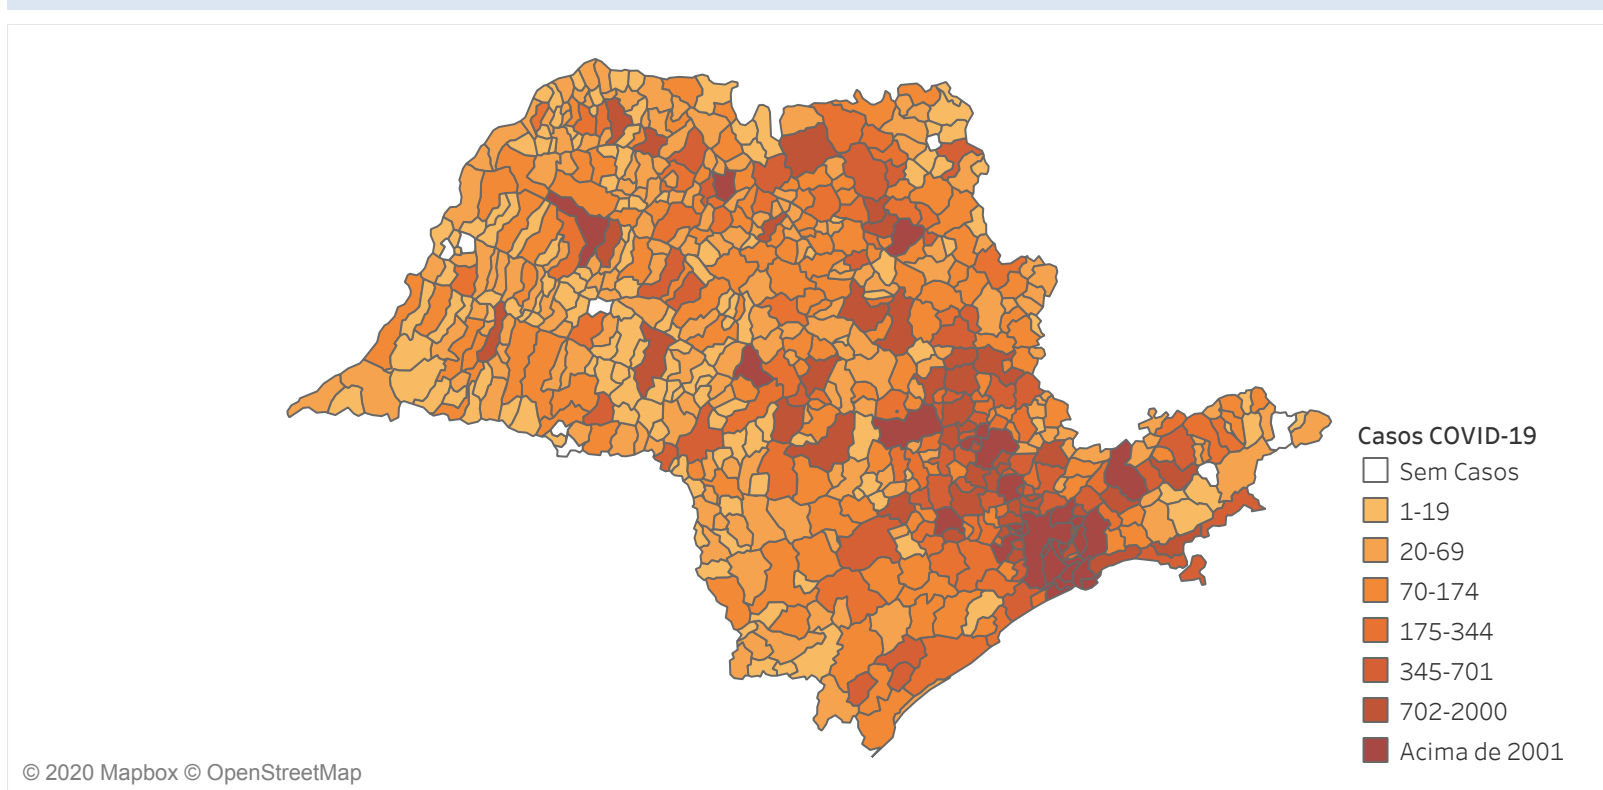

Casos de COVID-19 por município de residência, Estado São Paulo

© 2020 Mapbox © OpenStreetMap

FONTE: SIVEP-Gripe, RedCap e e-SUS VE