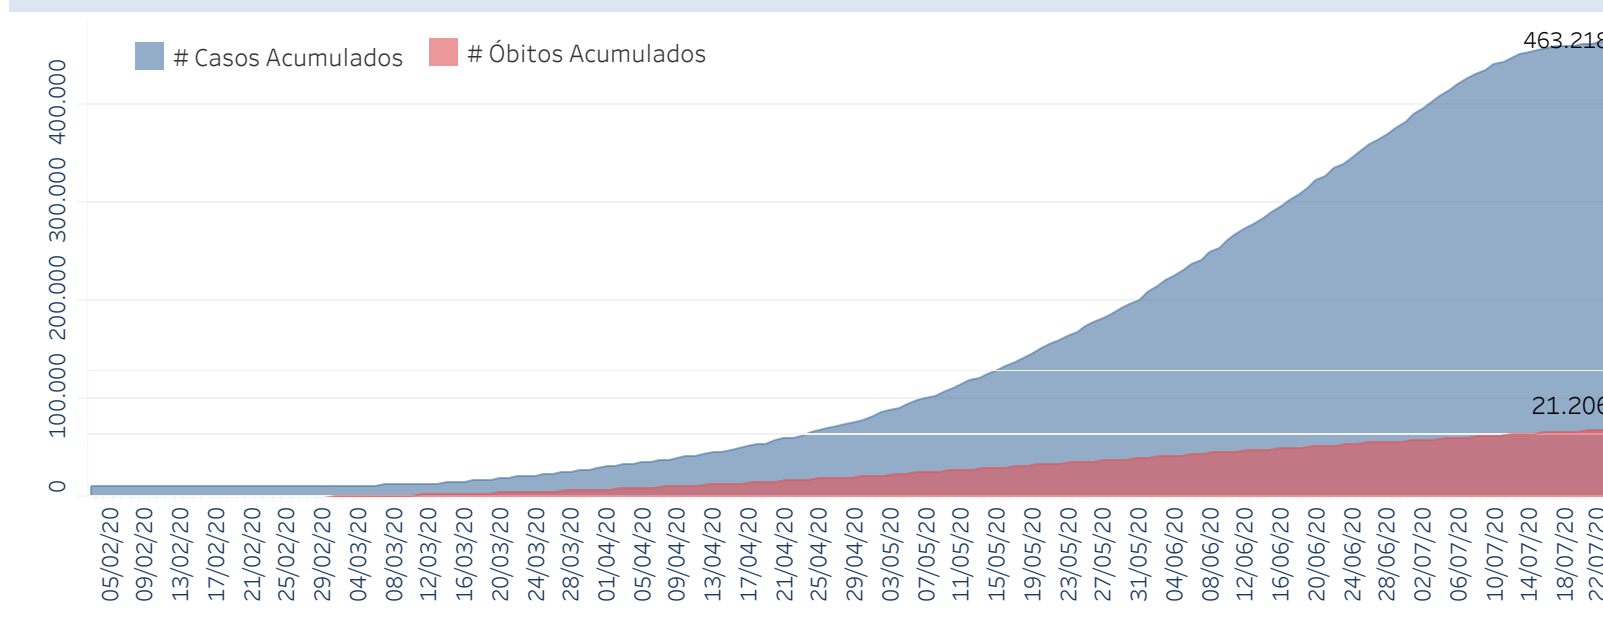

Novo Coronavírus (COVID-19)

Situação Epidemiológica

Atualização: 24/07/2020 00:32:00

Situação em números de COVID-19 (casos confirmados e óbitos)

Mundial	Óbitos Mundiais	Estado de São Paulo	Óbitos Estado de São Paulo
13.165.663	574.615	463.218	21.206

Y FONTE: CVE/CCD/SES-SP

Casos e óbitos confirmados para COVID-19, acumulados até 24/07/2020. Estado de São Paulo

FONTE: SIVEP-Gripe, RedCap e e-SUS VE