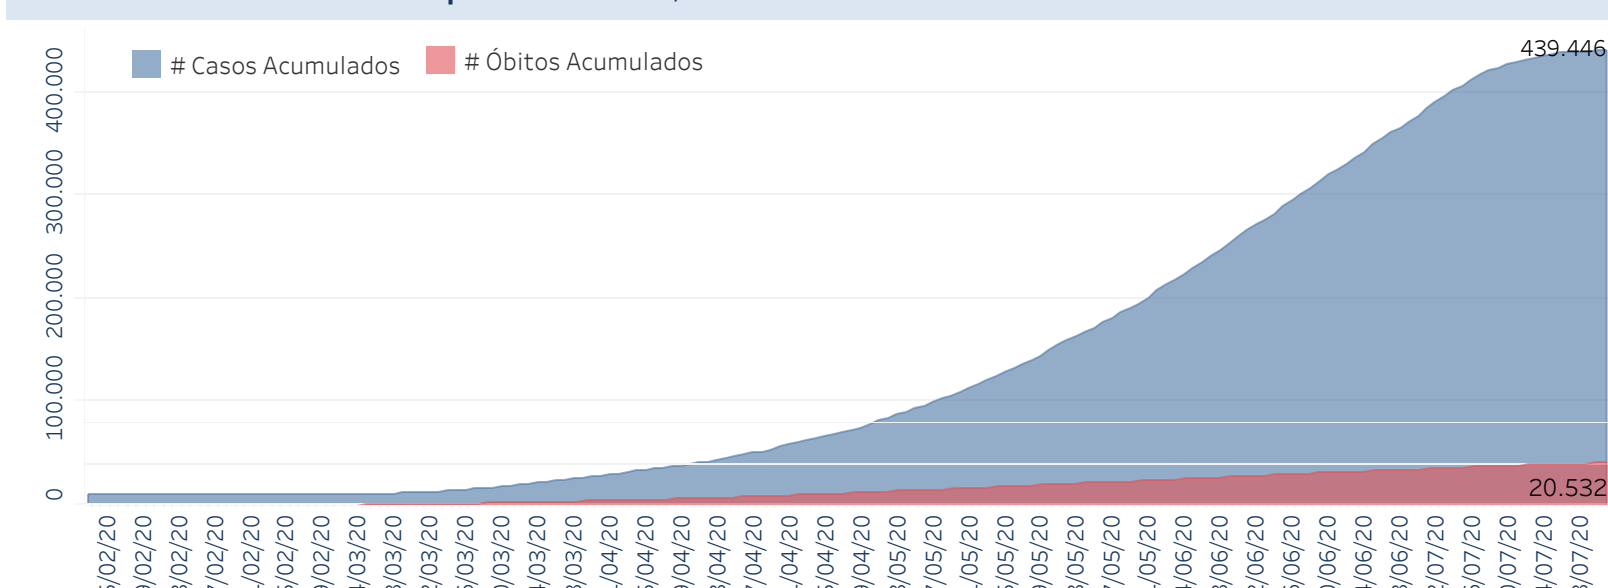

Novo Coronavírus (COVID-19)

Situação Epidemiológica

Atualização: 22/07/2020 00:32:00

Situação em números de COVID-19 (casos confirmados e óbitos)

Mundial	Óbitos Mundiais	Estado de São Paulo	Óbitos Estado de São Paulo
13.165.663	574.615	439.446	20.532

¥ FONTE: CVE/CCD/SES-SP

Casos e óbitos confirmados para COVID-19, acumulados até 22/07/2020. Estado de São Paulo

FONTE: SIVEP-Gripe, RedCap e e-SUS VE