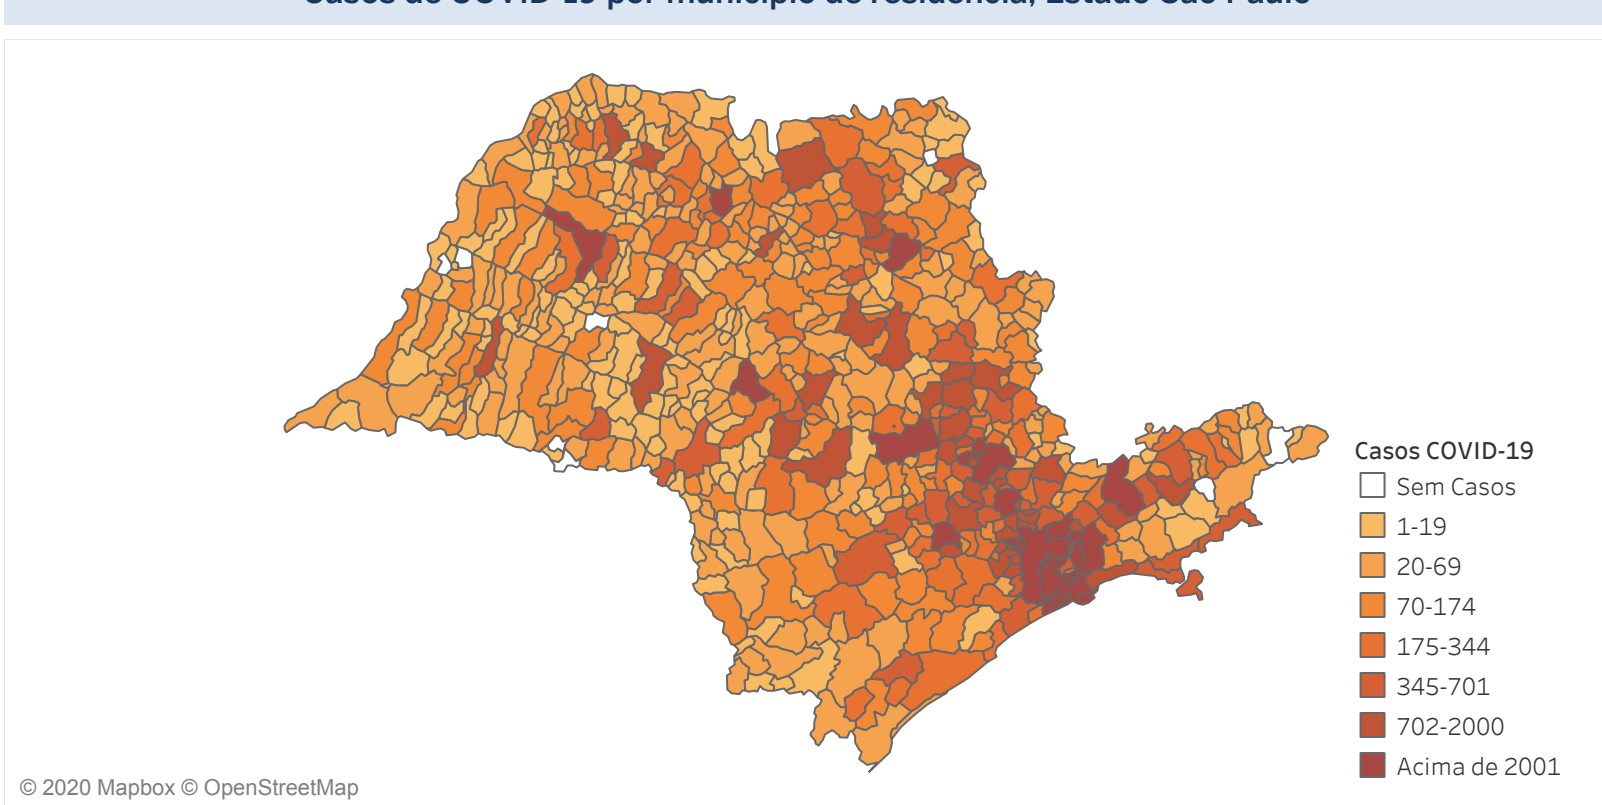

Casos de COVID-19 por município de residência, Estado São Paulo

© 2020 Mapbox © OpenStreetMap

FONTE: SIVEP-Gripe, RedCap e e-SUS VE