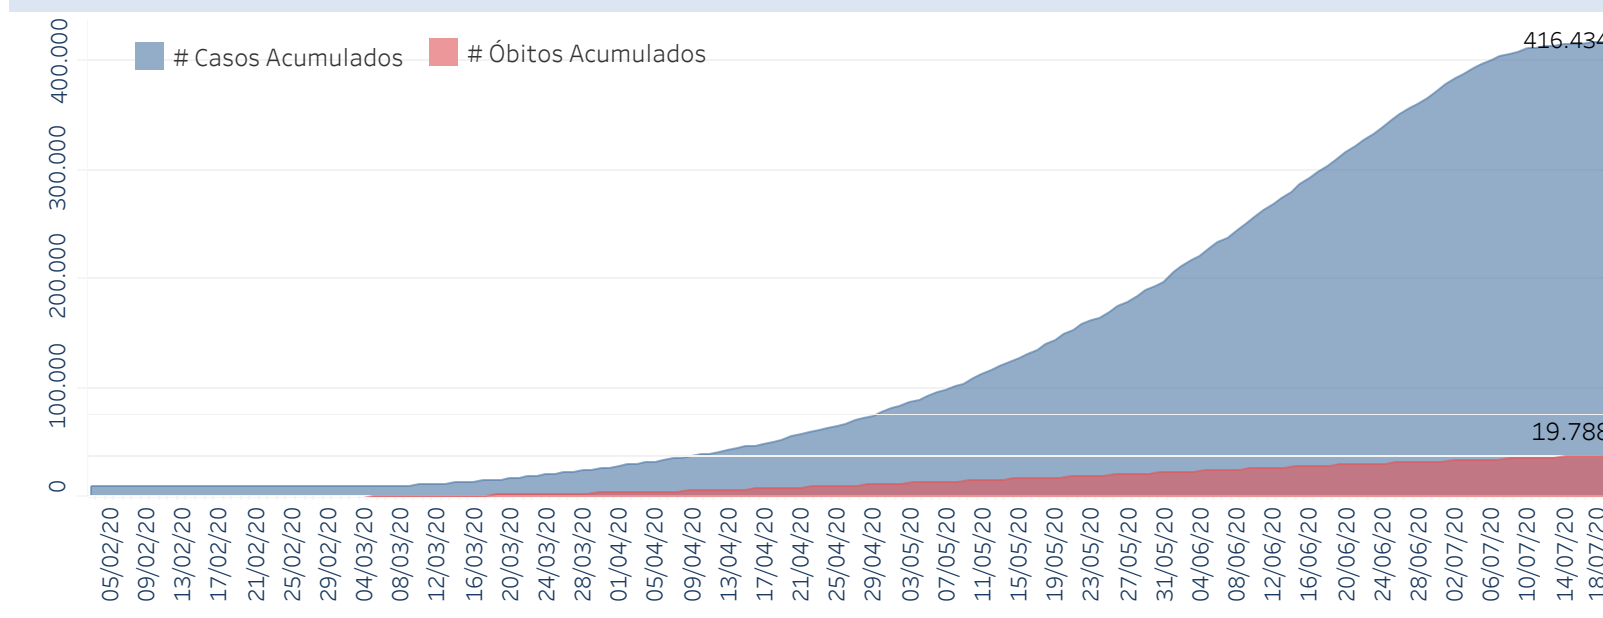

Novo Coronavírus (COVID-19)

Situação Epidemiológica

Atualização: 20/07/2020 00:32:00

Situação em números de COVID-19 (casos confirmados e óbitos)

Mundial	Óbitos Mundiais	Estado de São Paulo	Óbitos Estado de São Paulo
13.165.663	574.615	416.434	19.788

* FONTE: World Health Organization - Coronavirus Disease 2019 (COVID-19) Data: Nenhum GMT 00:00

Y FONTE: CVE/CCD/SES-SP

Casos e óbitos confirmados para COVID-19, acumulados até 20/07/2020. Estado de São Paulo