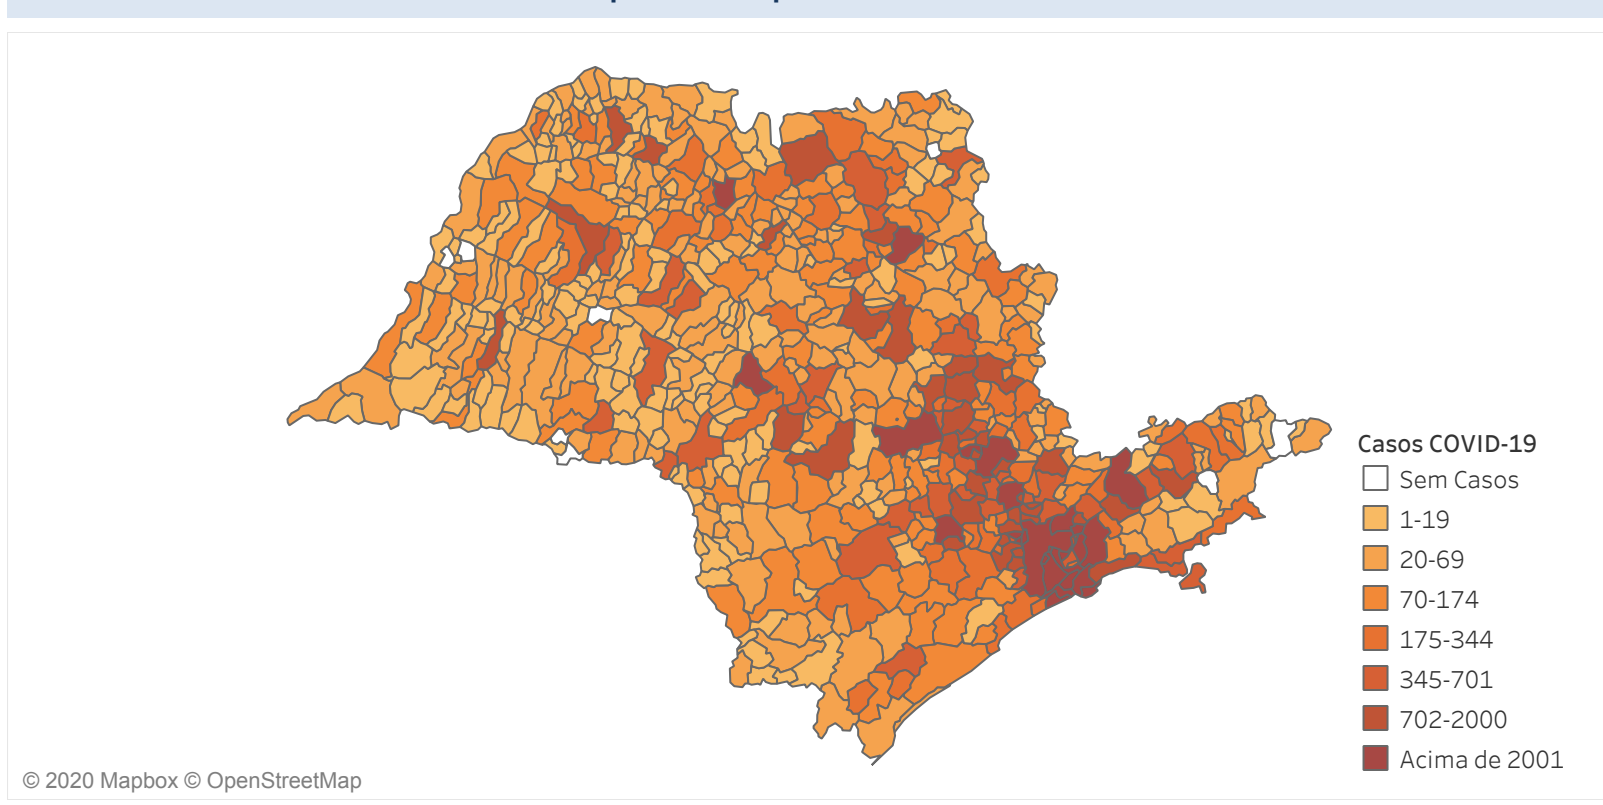

Casos de COVID-19 por município de residência, Estado São Paulo

© 2020 Mapbox © OpenStreetMap

FONTE: SIVEP-Gripe, RedCap e e-SUS VE