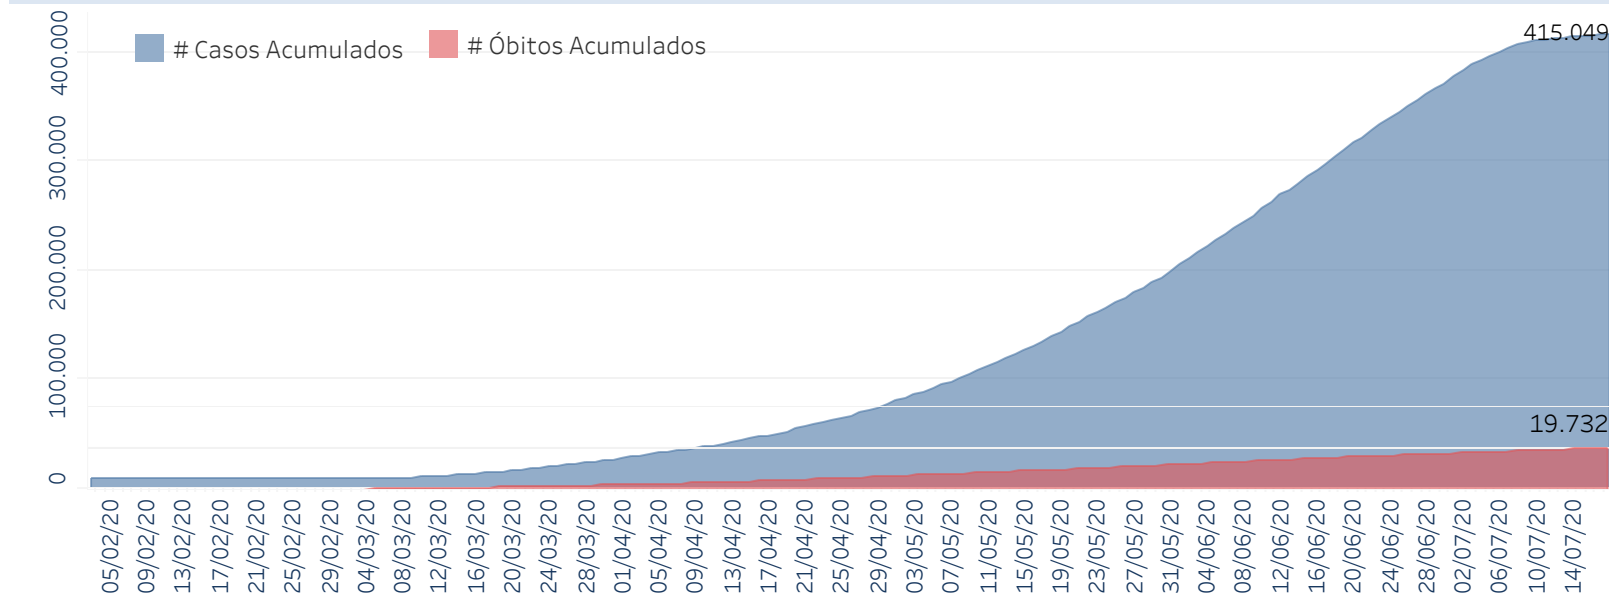

Novo Coronavírus (COVID-19)

Situação Epidemiológica

Atualização: 19/07/2020 00:32:00

Situação em números de COVID-19 (casos confirmados e óbitos)

Mundial	Óbitos Mundiais	Estado de São Paulo	Óbitos Estado de São Paulo
13.165.663	574.615	415.049	19.732

Y FONTE: CVE/CCD/SES-SP

Casos e óbitos confirmados para COVID-19, acumulados até 19/07/2020. Estado de São Paulo

FONTE: SIVEP-Gripe, RedCap e e-SUS VE