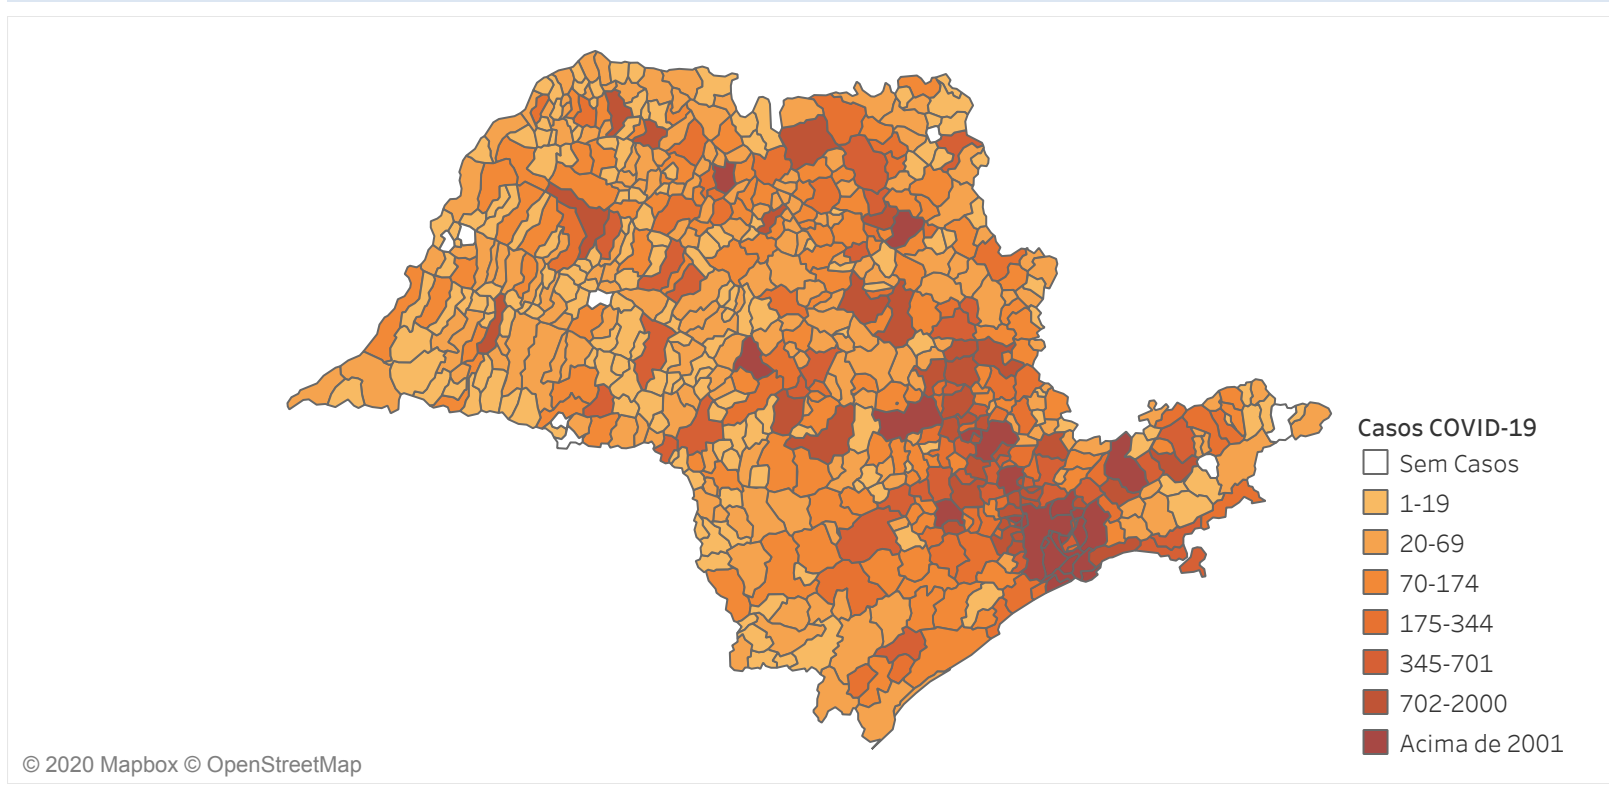

Casos de COVID-19 por município de residência, Estado São Paulo

© 2020 Mapbox © OpenStreetMap

FONTE: SIVEP-Gripe, RedCap e e-SUS VE