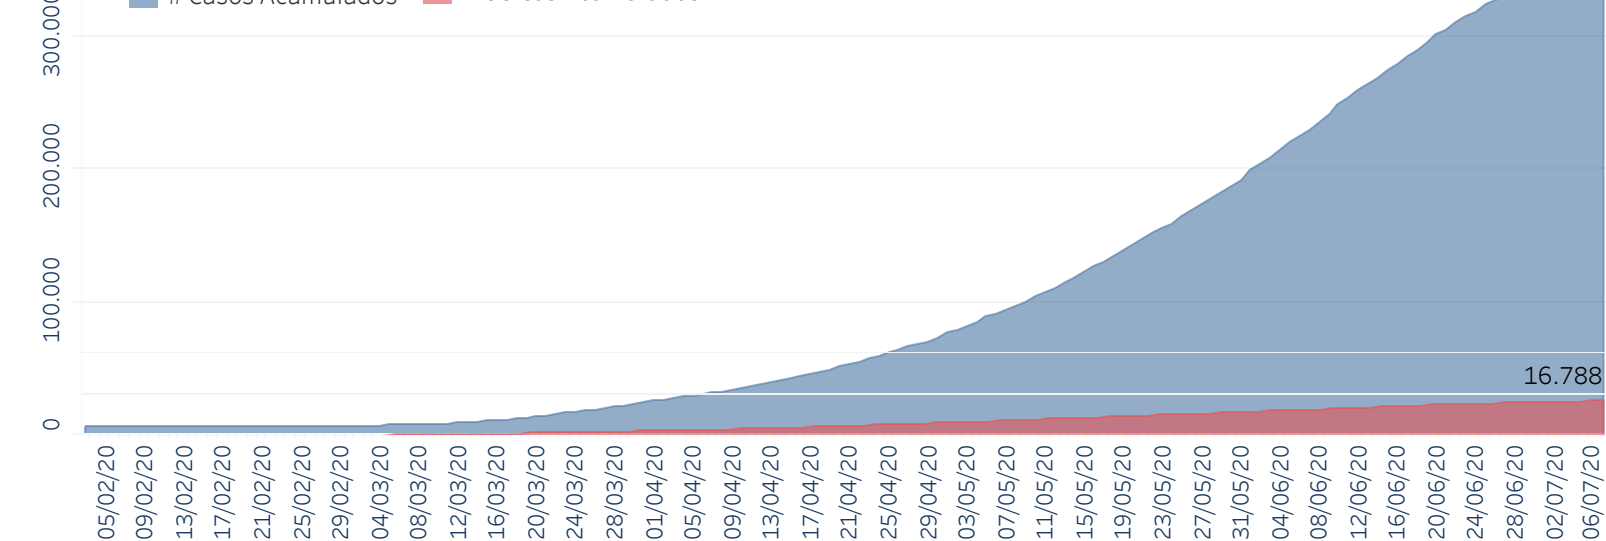

Atualização: 08/07/2020 00:32:00

Situação em números de COVID-19 (casos confirmados e óbitos)

Mundial	Óbitos Mundiais	Estado de São Paulo	Óbitos Estado de São Paulo
9.473.214	484.249	341.365 <small>¥</small>	16.788 <small>¥</small>

* FONTE: World Health Organization - Coronavirus Disease 2019 (COVID-19) Data: 26/06/2020 00:00:00 GMT 00:00 ¥ FONTE: CVE/CCD/SES-SP

Casos e óbitos confirmados para COVID-19, acumulados até 08/07/2020. Estado de São Paulo