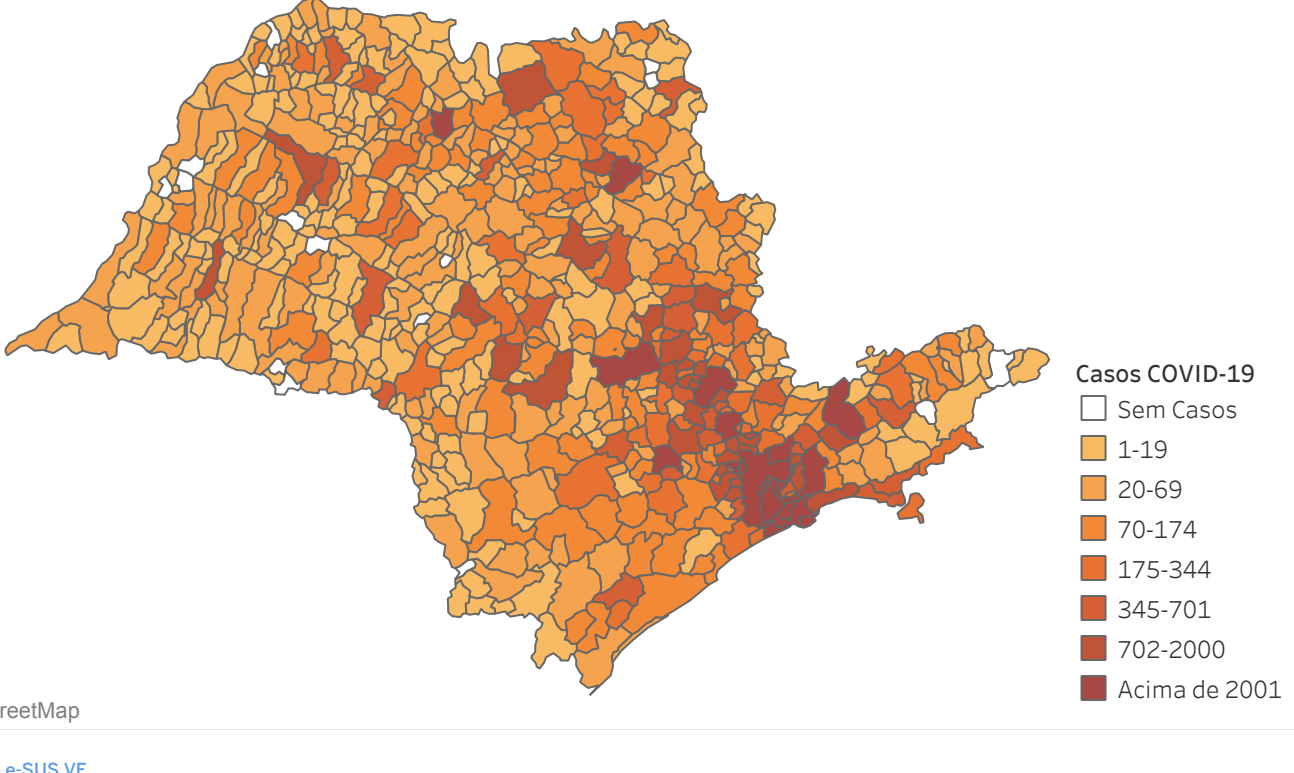

Casos de COVID-19 por município de residência, Estado São Paulo

© 2020 Mapbox © OpenStreetMap
FONTE: SIVEP-Gripe, RedCap e e-SUS VE