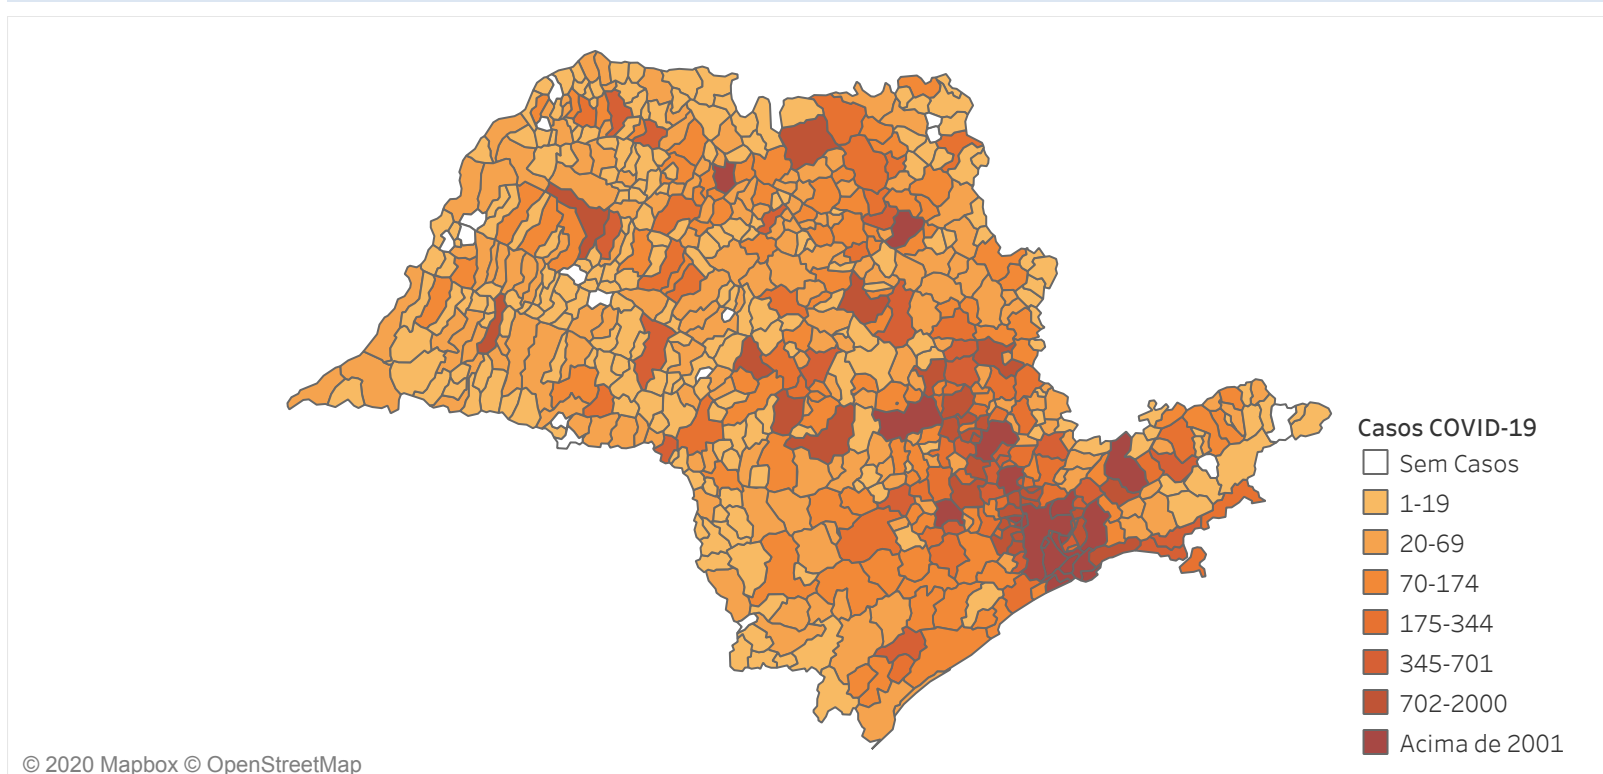

Casos de COVID-19 por município de residência, Estado São Paulo

© 2020 Mapbox © OpenStreetMap

FONTE: SIVEP-Gripe, RedCap e e-SUS VE