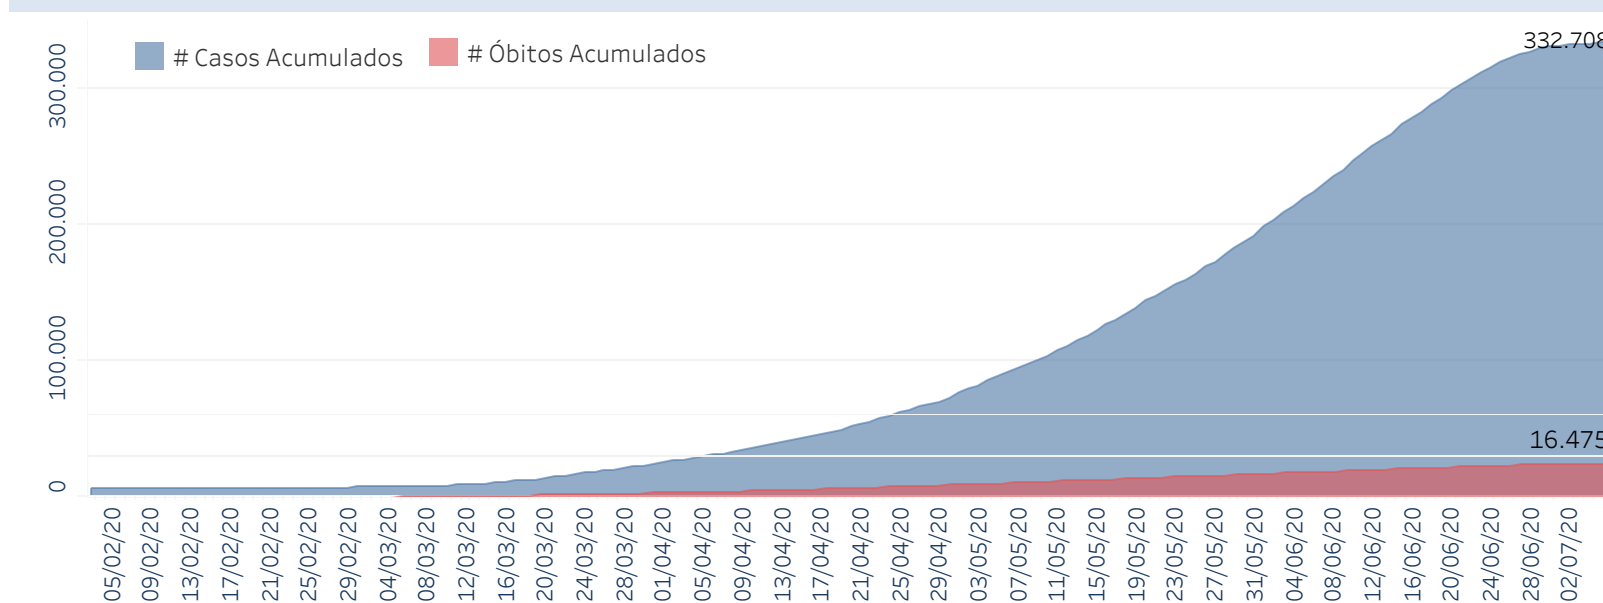

Novo Coronavírus (COVID-19)

Situação Epidemiológica

Atualização: 07/07/2020 00:33:00

Situação em números de COVID-19 (casos confirmados e óbitos)

Mundial	Óbitos Mundiais	Estado de São Paulo	Óbitos Estado de São Paulo
9.473.214	484.249	332.708	16.475

* FONTE: World Health Organization - Coronavirus Disease 2019 (COVID-19) Data: 26/06/2020 00:00:00 GMT 00:00

Y FONTE: CVE/CCD/SES-SP

Casos e óbitos confirmados para COVID-19, acumulados até 07/07/2020. Estado de São Paulo

FONTE: SIVEP-Gripe, RedCap e e-SUS VE