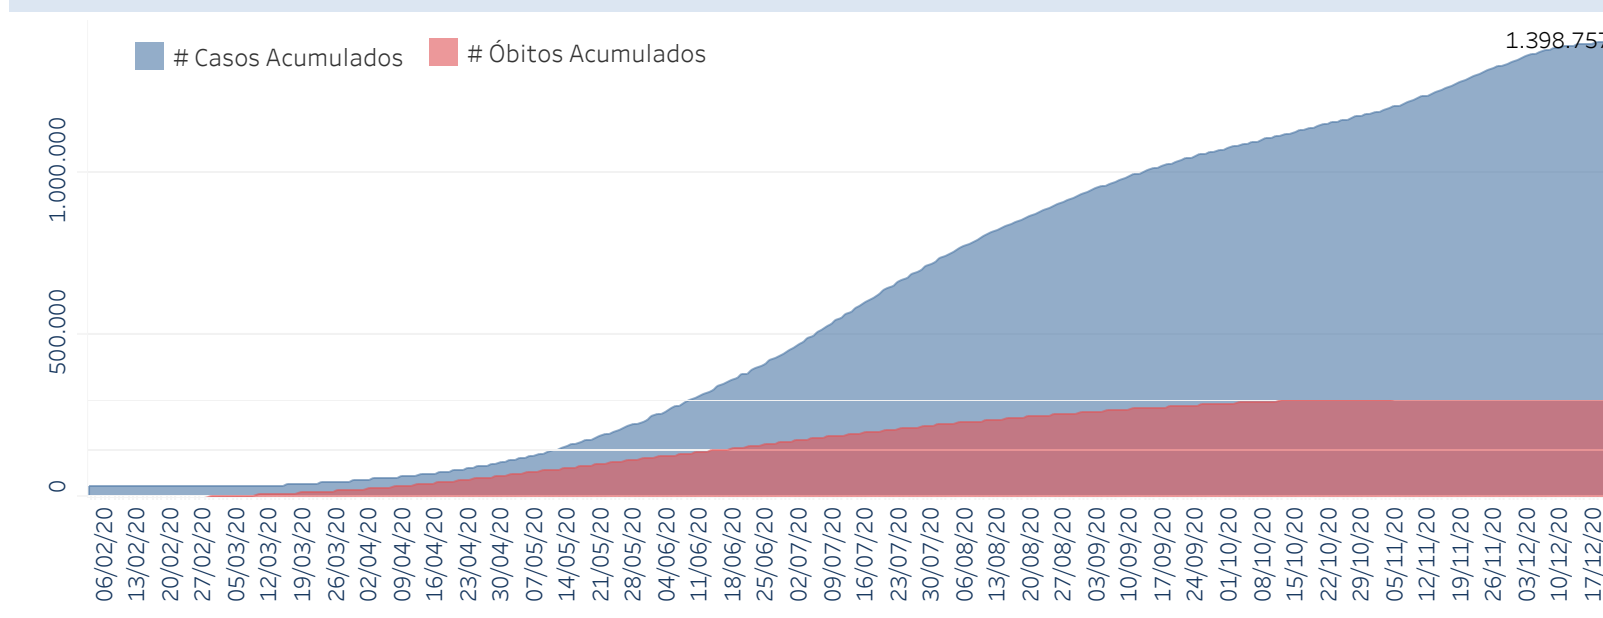

Novo Coronavírus (COVID-19)

Situação Epidemiológica

Atualizado em 22/12/2020 00:01:50

Situação em números de COVID-19 (casos confirmados e óbitos)

Mundial	Óbitos Mundiais	Estado de São Paulo	Óbitos Estado de São Paulo
76.023.488	1.694.128	1.398.757 $\forall$	45.395 $\forall$

$\forall$ FONTE: CVE/CCD/SES-SP

Casos e óbitos confirmados para COVID-19, acumulados até 22/12/2020. Estado de São Paulo

FONTE: SIVEP-Gripe, RedCap e e-SUS VE