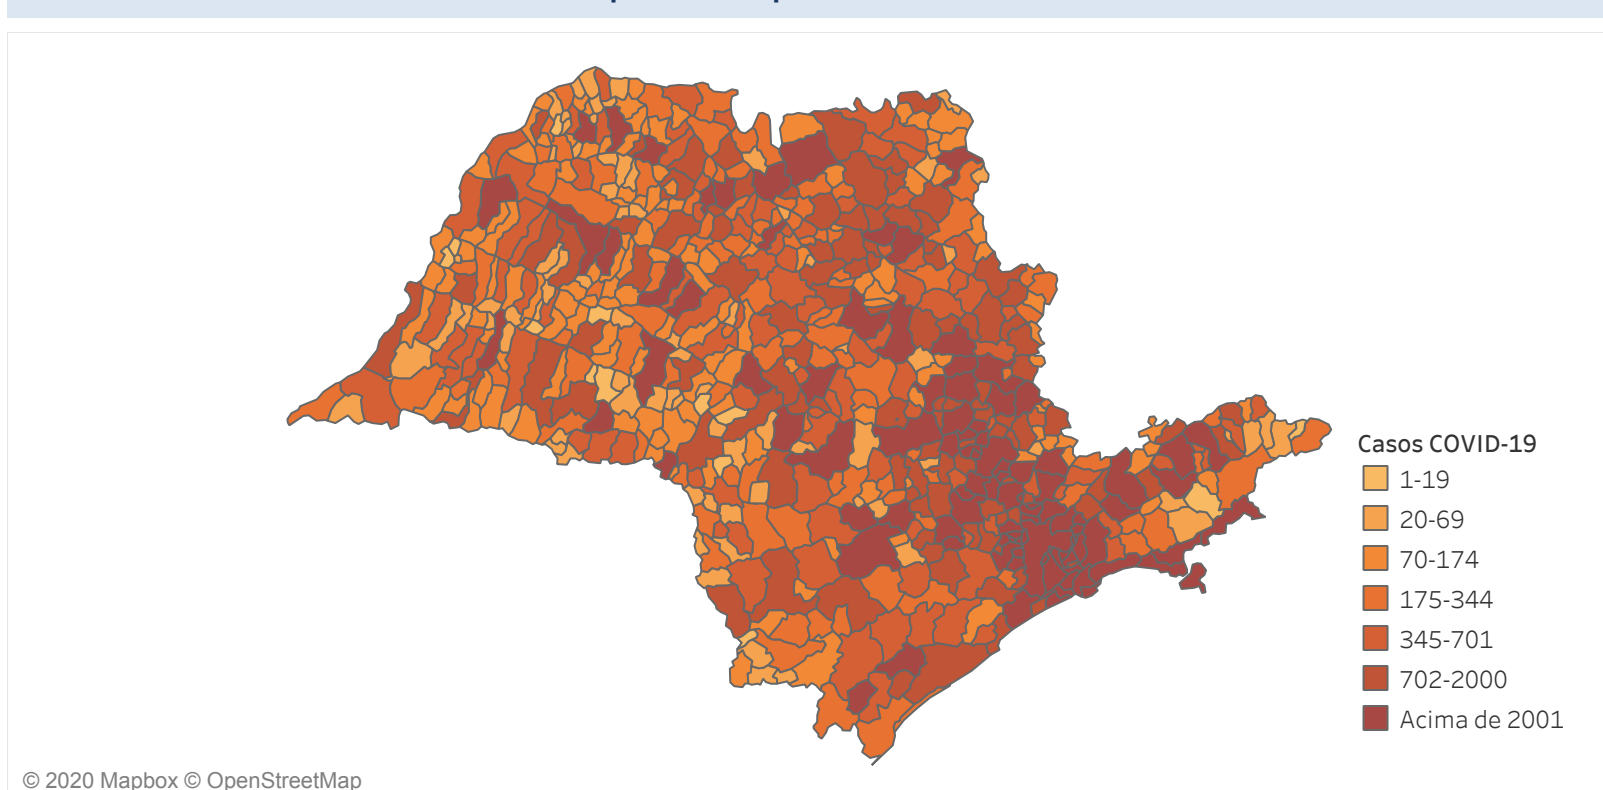

Casos de COVID-19 por município de residência, Estado São Paulo

FONTE: SIVEP-Gripe, RedCap e e-SUS VE