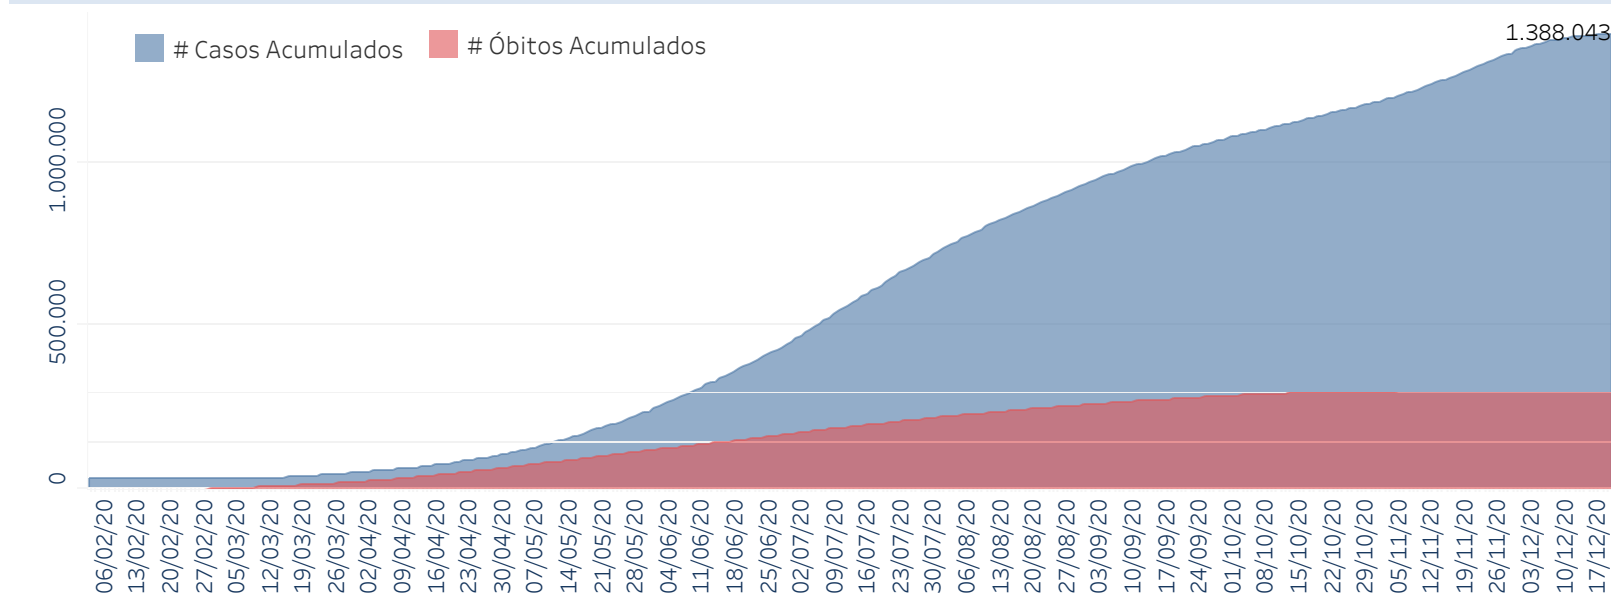

Novo Coronavírus (COVID-19)

Situação Epidemiológica

Atualizado em 21/12/2020 00:01:46

Situação em números de COVID-19 (casos confirmados e óbitos)

Mundial	Óbitos Mundiais	Estado de São Paulo	Óbitos Estado de São Paulo
75.110.651	1.680.395	1.388.043 \forall	45.136 \forall

* FONTE: World Health Organization - Coronavirus Disease 2019 (COVID-19) Data: 20/12/2020 00:00:00 GMT 00:00

\forall FONTE: CVE/CCD/SES-SP

Casos e óbitos confirmados para COVID-19, acumulados até 21/12/2020. Estado de São Paulo