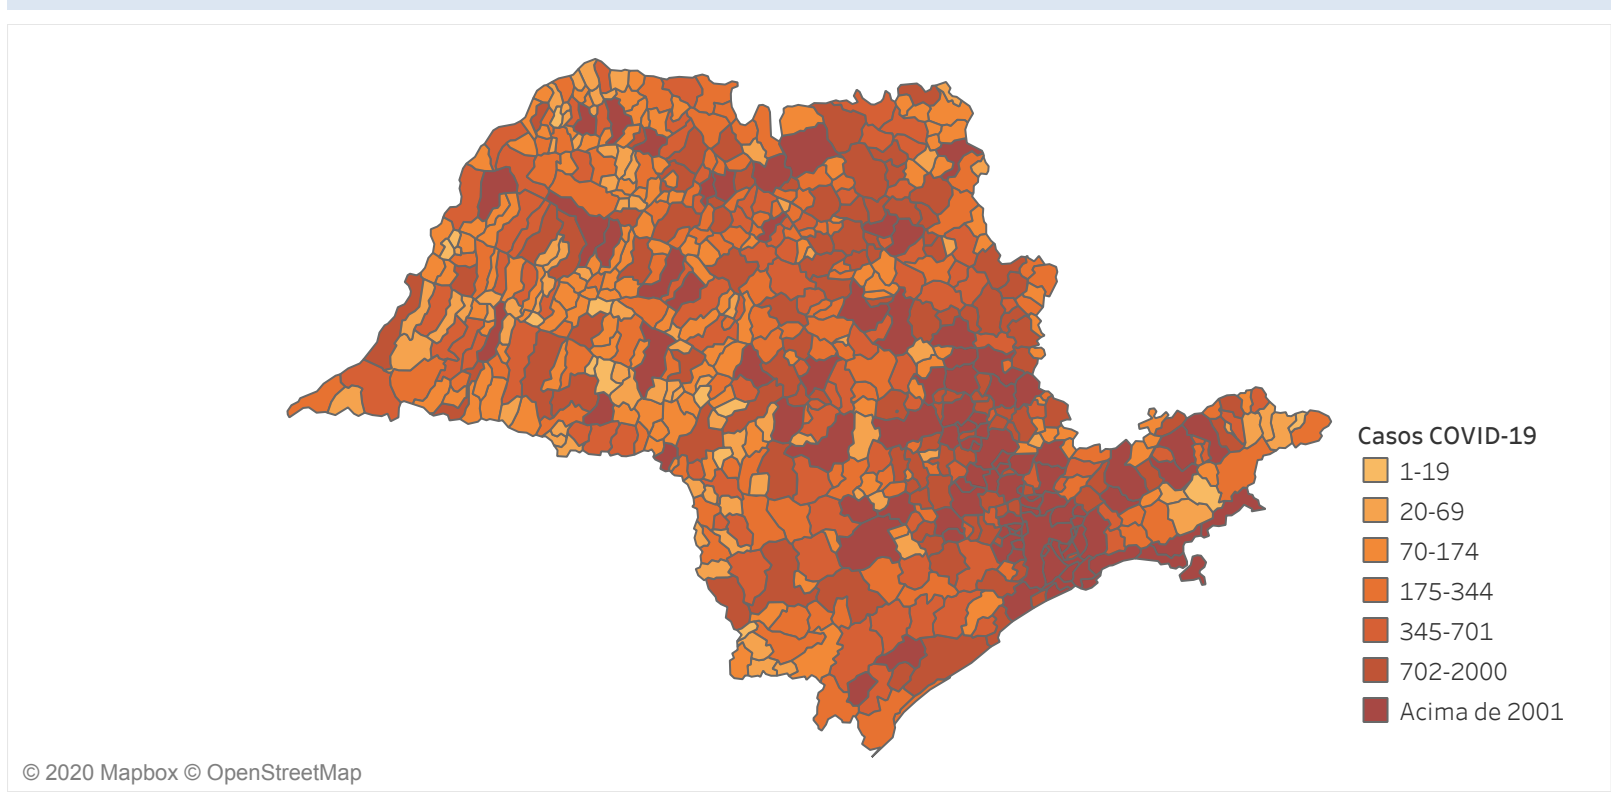

Casos de COVID-19 por município de residência, Estado São Paulo

FONTE: SIVEP-Gripe, RedCap e e-SUS VE