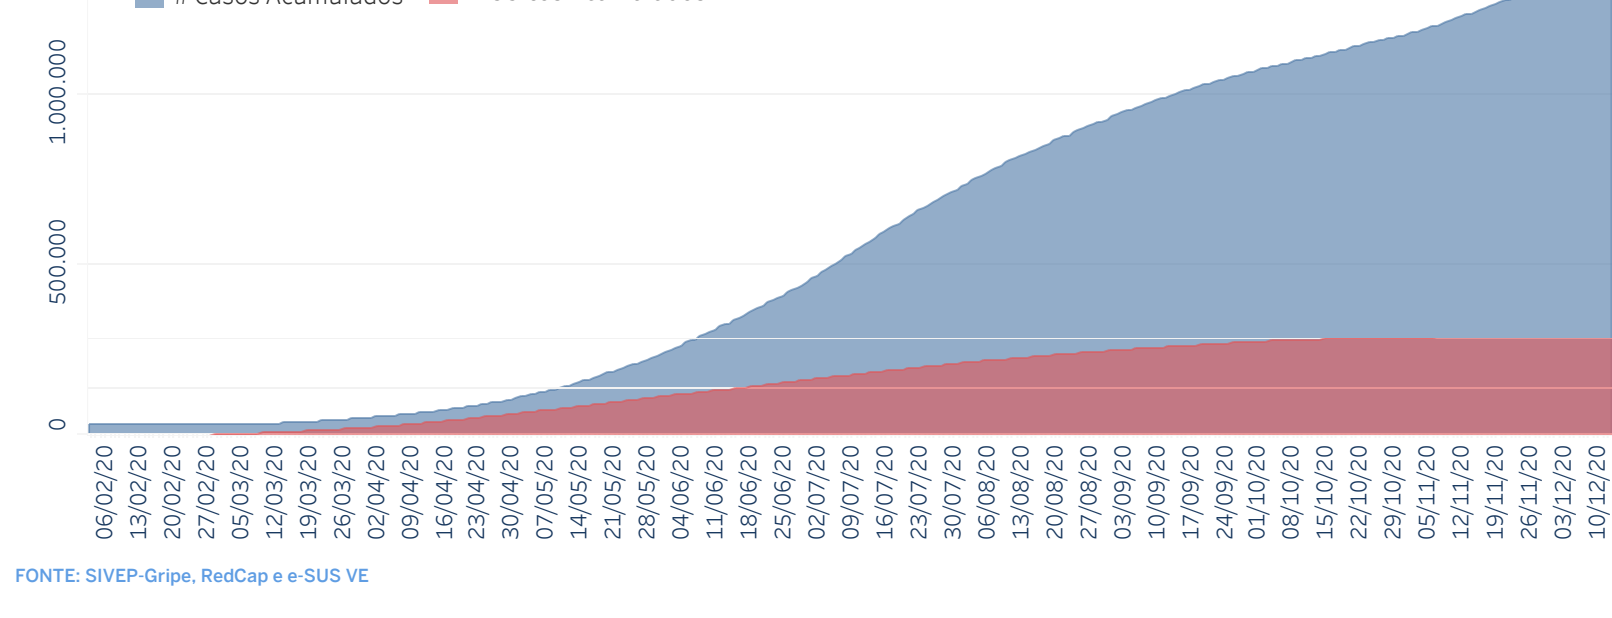

Novo Coronavírus (COVID-19)

Situação Epidemiológica

Atualizado em 14/12/2020 00:01:42

Situação em números de COVID-19 (casos confirmados e óbitos)

Mundial	Óbitos Mundiais	Estado de São Paulo	Óbitos Estado de São Paulo
70.461.926	1.599.704	1.337.016 \forall	44.050 \forall

* FONTE: World Health Organization - Coronavirus Disease 2019 (COVID-19) Data: 13/12/2020 00:00:00 GMT 00:00

\forall FONTE: CVE/CCD/SES-SP

Casos e óbitos confirmados para COVID-19, acumulados até 14/12/2020. Estado de São Paulo