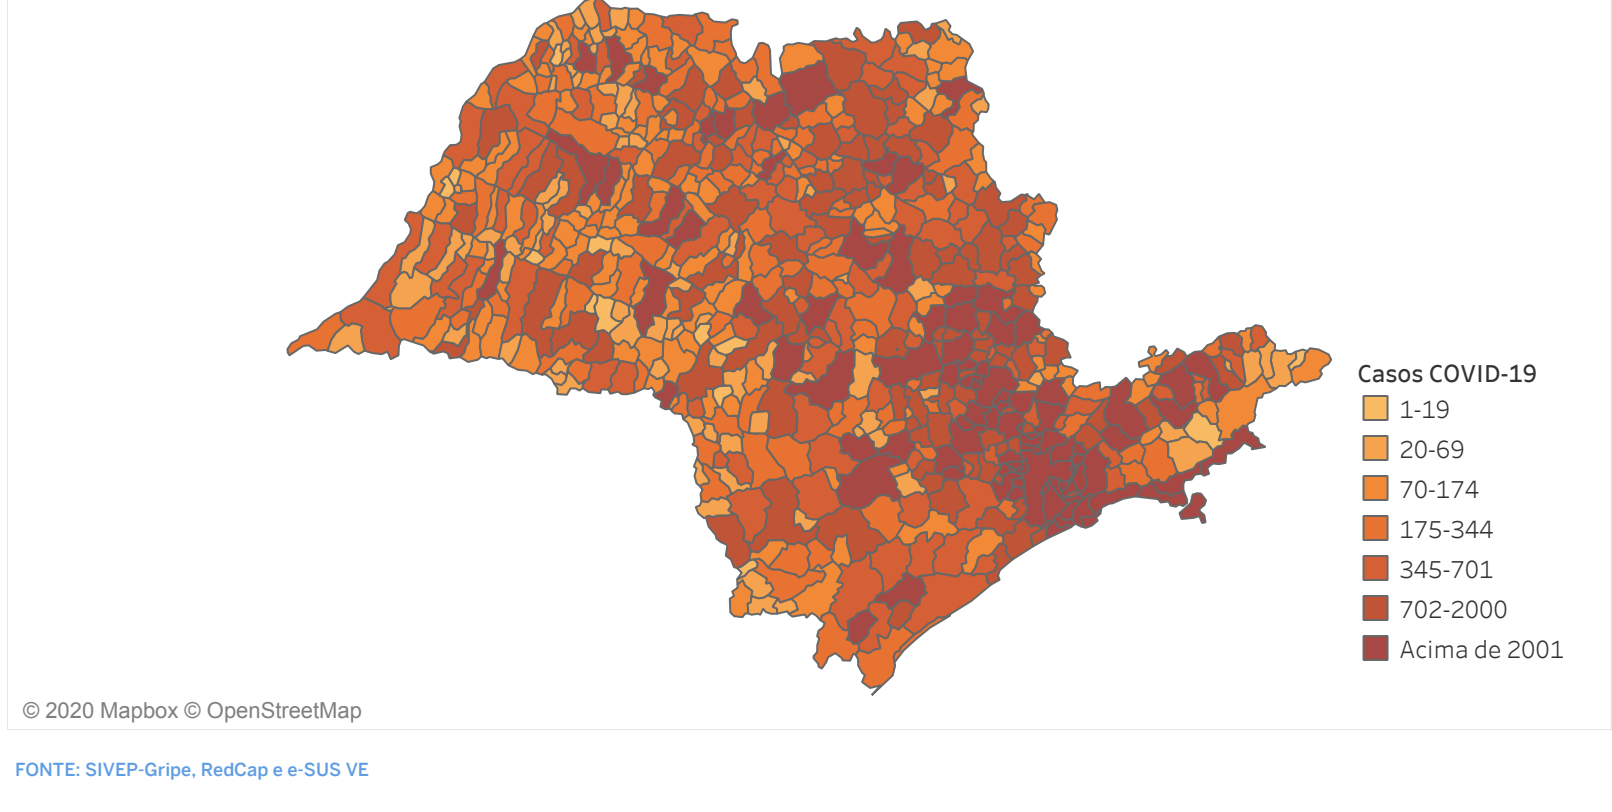

Casos de COVID-19 por município de residência, Estado São Paulo

FONTE: SIVEP-Gripe, RedCap e e-SUS VE