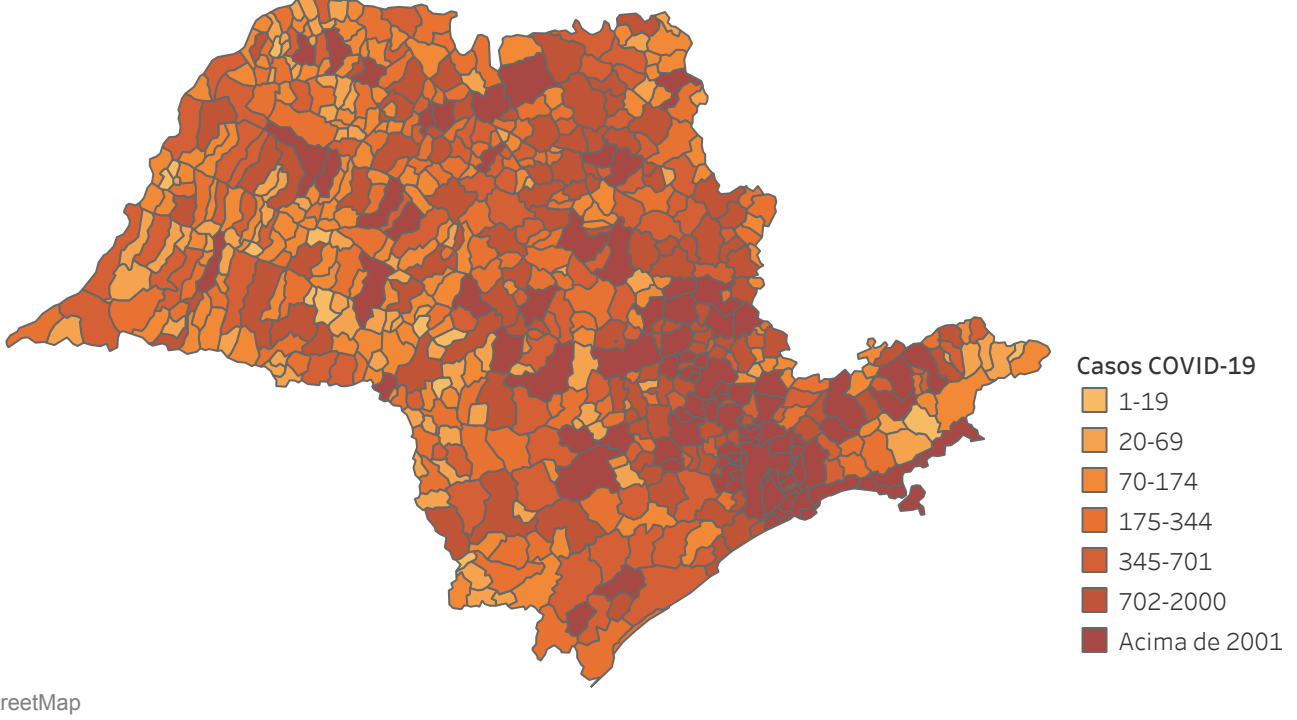

Casos de COVID-19 por município de residência, Estado São Paulo

© 2020 Mapbox © OpenStreetMap

FONTE: SIVEP-Gripe, RedCap e e-SUS VE