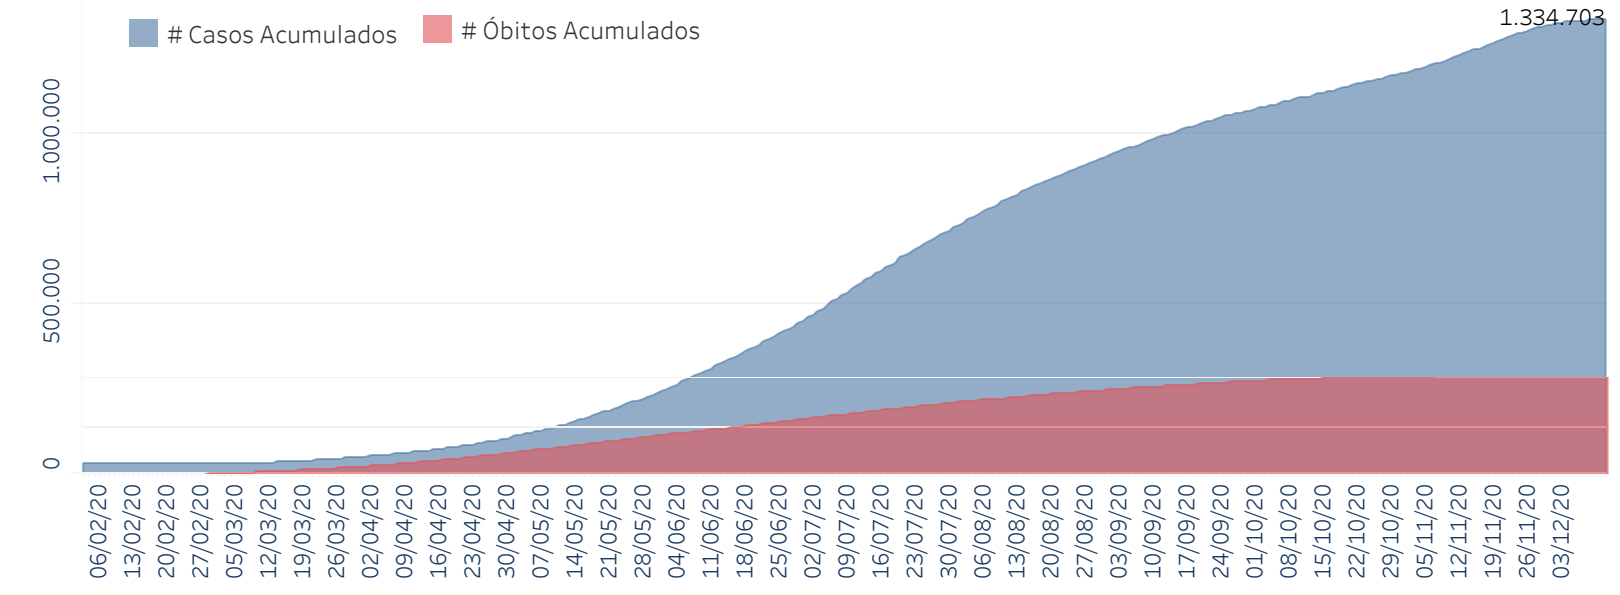

Novo Coronavírus (COVID-19)

Situação Epidemiológica

Atualizado em 13/12/2020 00:01:42

Situação em números de COVID-19 (casos confirmados e óbitos)

Mundial	Óbitos Mundiais	Estado de São Paulo	Óbitos Estado de São Paulo
69.808.588	1.588.854	1.334.703 \forall	44.018 \forall

* FONTE: World Health Organization - Coronavirus Disease 2019 (COVID-19) Data: 12/12/2020 00:00:00 GMT 00:00

\forall FONTE: CVE/CCD/SES-SP

Casos e óbitos confirmados para COVID-19, acumulados até 13/12/2020. Estado de São Paulo