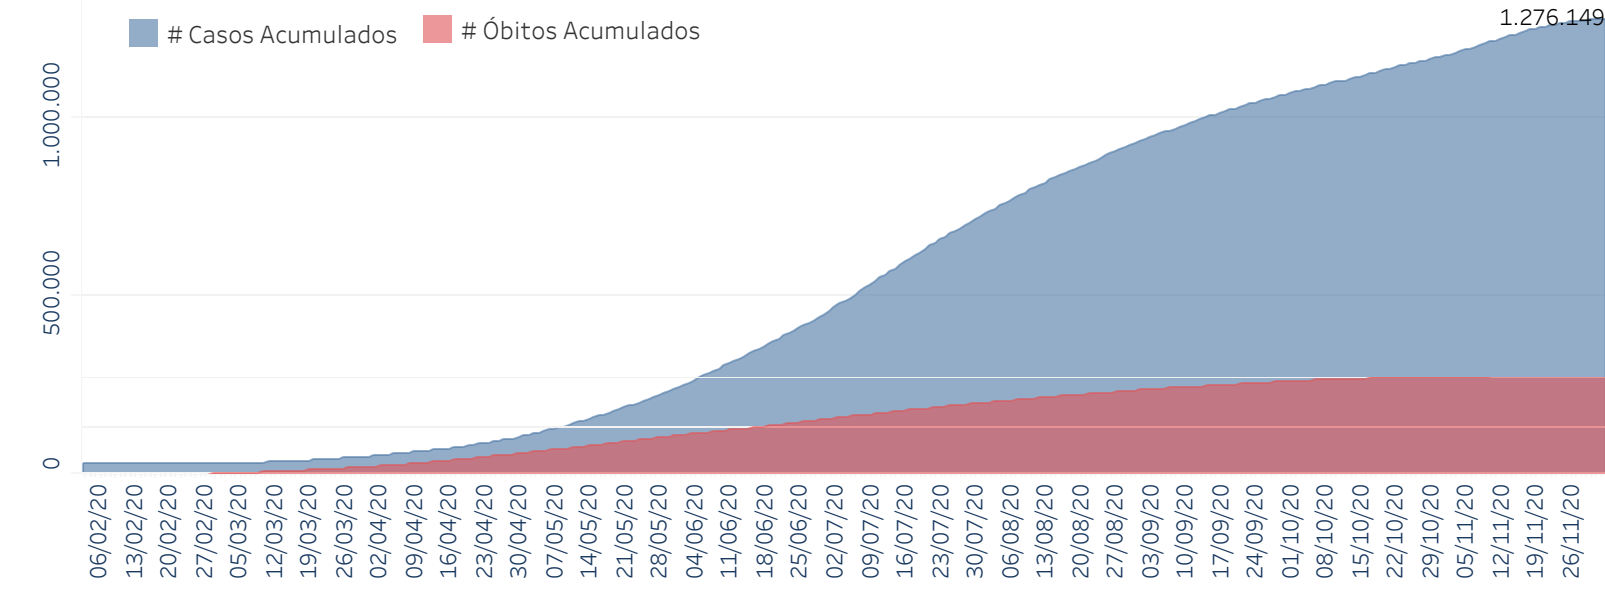

Novo Coronavírus (COVID-19)

Situação Epidemiológica

Atualizado em 04/12/2020 00:01:39

Situação em números de COVID-19 (casos confirmados e óbitos)

Mundial	Óbitos Mundiais	Estado de São Paulo	Óbitos Estado de São Paulo
64.350.473	1.494.668	1.276.149 $\forall$	42.788 $\forall$

* FONTE: World Health Organization - Coronavirus Disease 2019 (COVID-19) Data: 04/12/2020 00:00:00 GMT 00:00

$\forall$ FONTE: CVE/CCD/SES-SP

Casos e óbitos confirmados para COVID-19, acumulados até 04/12/2020. Estado de São Paulo

FONTE: SIVEP-Gripe, RedCap e e-SUS VE