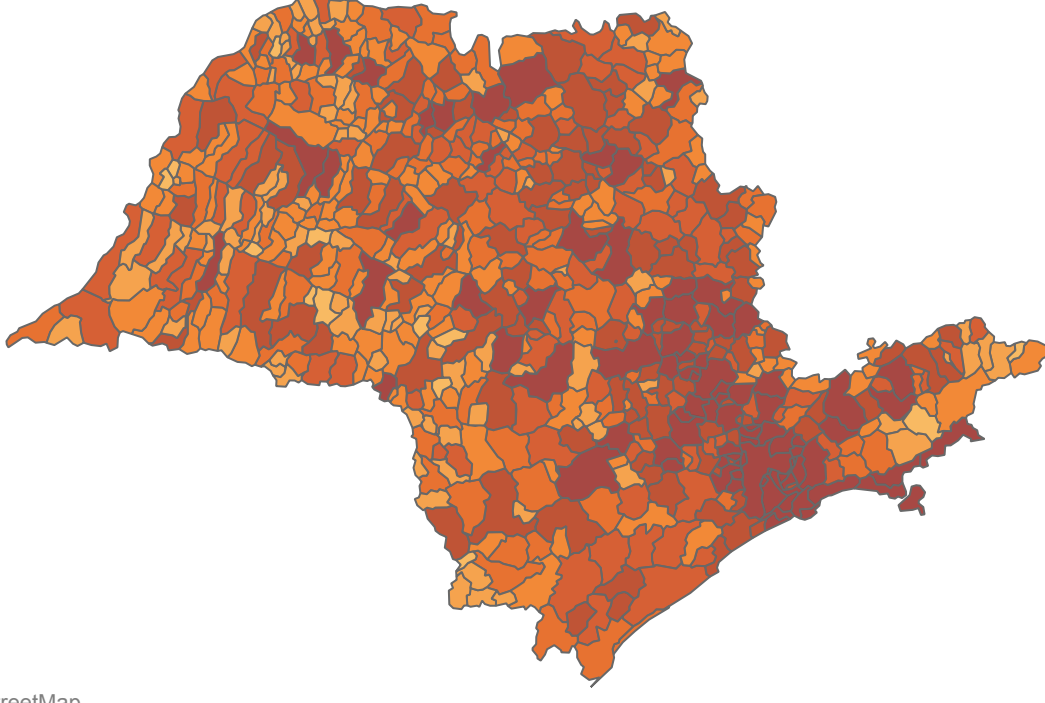

Casos de COVID-19 por município de residência, Estado São Paulo

Casos COVID-19

- 1-19
- 20-69
- 70-174
- 175-344
- 345-701
- 702-2000
- Acima de 2001

FONTE: SIVEP-Gripe, RedCap e e-SUS VE