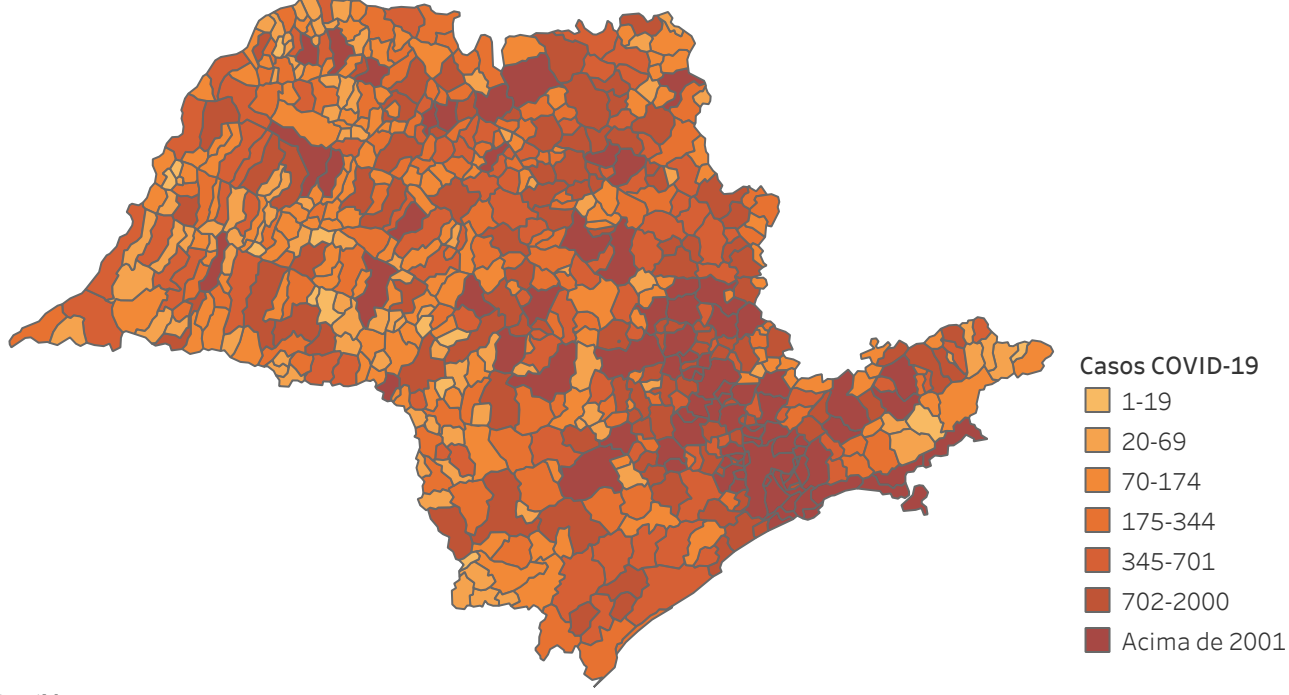

Casos de COVID-19 por município de residência, Estado São Paulo

© 2020 Mapbox © OpenStreetMap

FONTE: SIVEP-Gripe, RedCap e e-SUS VE