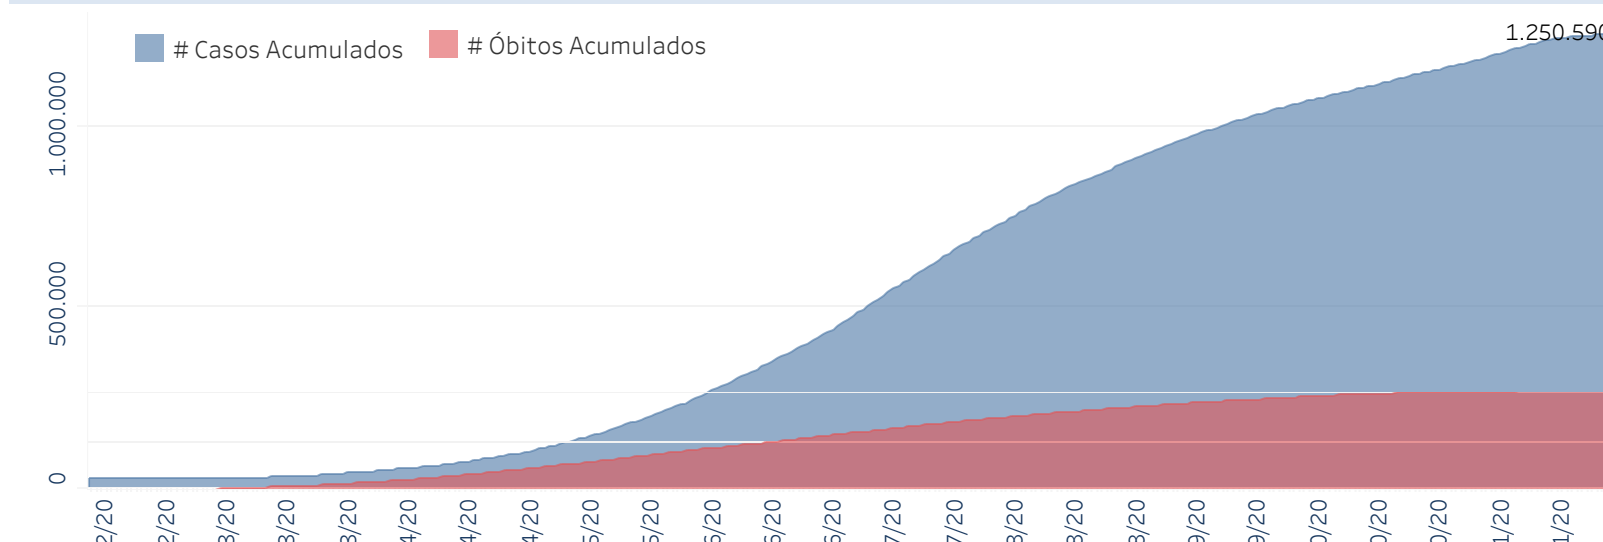

Novo Coronavírus (COVID-19)

Situação Epidemiológica

Atualizado em 01/12/2020 00:01:38

Situação em números de COVID-19 (casos confirmados e óbitos)

Mundial	Óbitos Mundiais	Estado de São Paulo	Óbitos Estado de São Paulo
62.662.181	1.460.223	1.250.590 ✕	42.290 ✕

* FONTE: World Health Organization - Coronavirus Disease 2019 (COVID-19) Data: 01/12/2020 00:00:00 GMT 00:00

✕ FONTE: CVE/CCD/SES-SP

Casos e óbitos confirmados para COVID-19, acumulados até 01/12/2020. Estado de São Paulo

FONTE: SIVEP-Gripe, RedCap e e-SUS VE