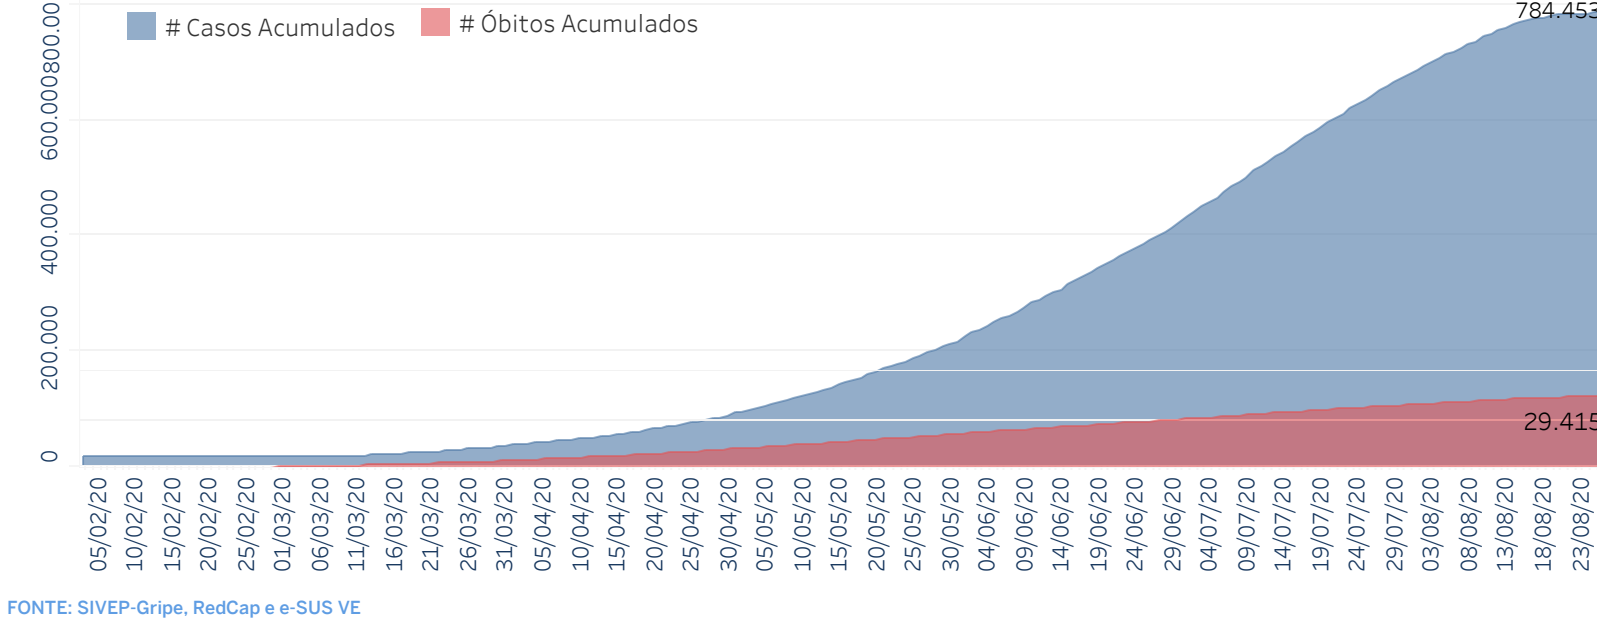

Novo Coronavírus (COVID-19)

Situação Epidemiológica

Atualização: 27/08/2020 08:42:51

Situação em números de COVID-19 (casos confirmados e óbitos)

Mundial	Óbitos Mundiais	Estado de São Paulo	Óbitos Estado de São Paulo
23.752.965	815.038	784.453	29.415

*FONTE: World Health Organization - Coronavirus Disease 2019 (COVID-19) Data: 26/08/2020 00:00:00 GMT 00:00

▼ FONTE: CVE/CCD/SES-SP

Casos e óbitos confirmados para COVID-19, acumulados até 27/08/2020. Estado de São Paulo

FONTE: SIVEP-Gripe, RedCap e e-SUS VE