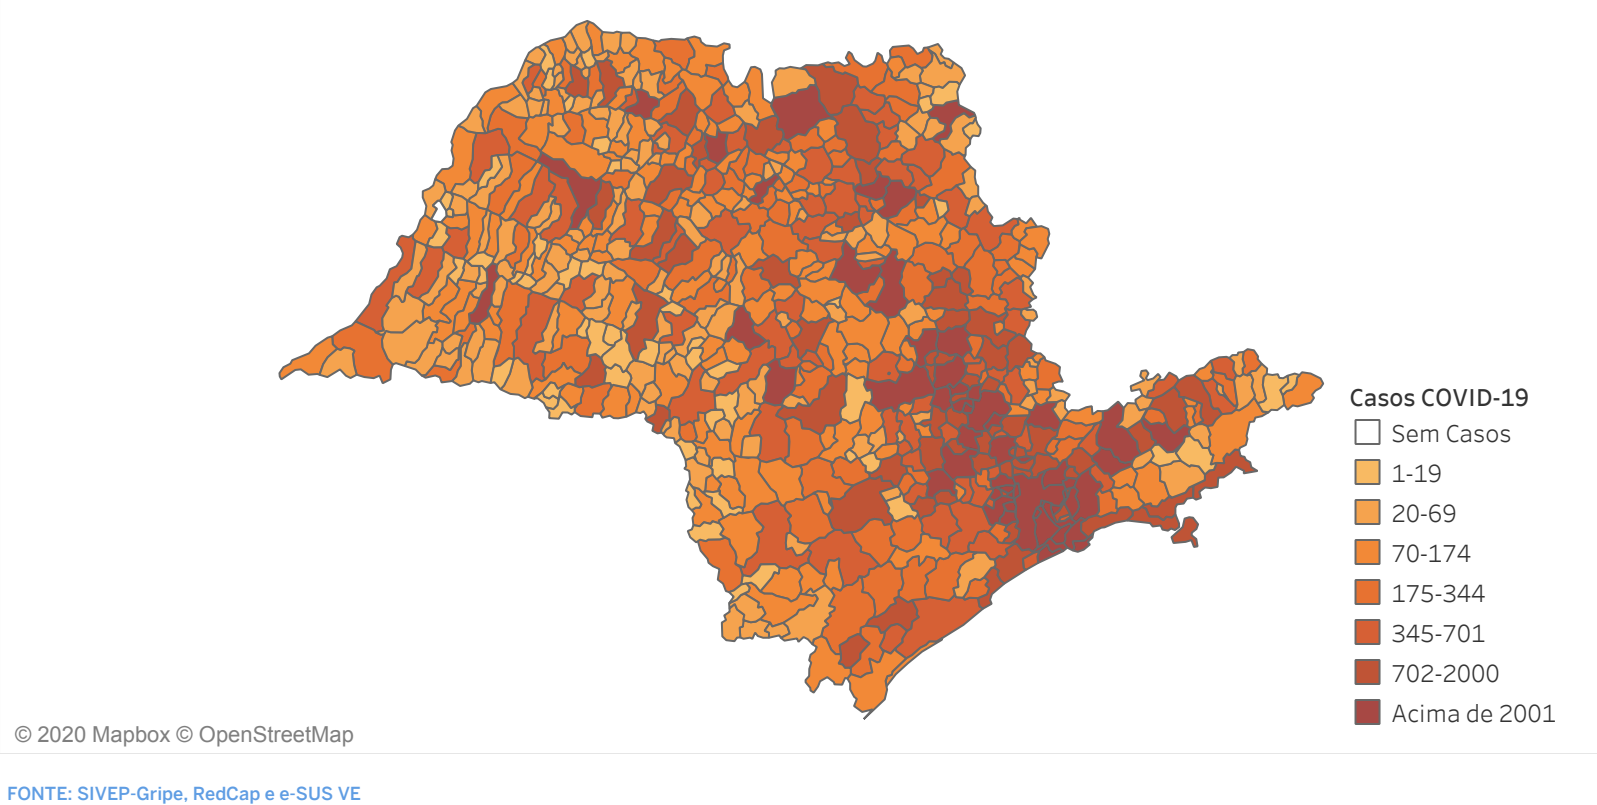

Casos de COVID-19 por município de residência, Estado São Paulo

Município	# Casos	Óbitos	Município	# Casos	Óbitos	Município	# Casos	Óbitos
AMPARITO	25	0	IAÇANGA	132	1	PEDREGULHO	335	6
ADOLFO	84	1	IARAS	37	1	PEDRINHAS PAULISTA	16	1
AGUIA	240	1	IBATE	204	1	PEDRO DE TOLEDO	49	1
AGUAS DA PRATA	226	1	IBIRÁ	158	4	PENAPOLIS	607	15
AGUAS DE LINDOIA	136	0	IBIRAREMA	99	1	PEREIRA'S	199	1
AGUAS DE SANTA BARBARA	11	0	IBITINGA	1.044	27	PERUÍBE	732	1
AGUAS DE SÃO CARLOS	35	0	IBIRUA	361	19	PIRACANGA	47	0
AGUDOS	464	7	ICEM	83	2	PIEDADE	79	19
ALAMBARÍ	52	0	IEPE	31	0	PINDAMONHANGABA	1.556	26
ALFREDO MARCONDES	159	2	IGARACU DO TIETE	272	4	PINDORAMA	279	1
ALTAIR	183	0	IGARAPAVA	320	3	PINHALNHO	118	1
ALTO ALEGRE	51	0	IGARATÁ	416	7	PIQUEROBI	33	0
ALUMÍNIO	135	0	IGUAPE	422	7	PIRACAJI	108	2
ALVARES FLORENCE	48	0	ILHA COMPRIDA	87	5	PIRACANGA	297	4
ALVARES MACHADO	158	0	ILHA SOLTEIRA	154	3	PIRACIBABA	9.856	275
ALVARO DE CARVALHO	10	0	ILHAELVA	1.309	10	PIRACUIÇABA	311	1
ALVINLÂNDIA	23	0	INDAIATUBA	2.581	128	PIRAJUI	261	6
AMERICANA	3.692	4	INDIANA	78	0	PIRAPONHABA	212	4
AMERICA DO SUL	409	1	INDIARA	28	0	PIRAPORA DO BOM JESUS	455	5
AMERICA DO SUDESTE	246	2	INUBIA PAULISTA	9	0	PIRASSUNINGA	260	1
AMERICAMPOLIS	687	6	IPAUSSU	196	1	PIRATUNINGA	973	13
ANALÂNDIA	35	1	IPEDUNA	96	0	PIRATUNINGA	172	0
ANDRADINA	196	0	IPERÓ	148	1	PITANGUEIRAS	125	1
ANGATUBA	125	0	IPORANGA	43	1	PLANALTO	1	0
ANHEMBI	35	0	IPURUSSANGA	409	11	PLANÍLIA	1.452	10
ANHIMAMA	35	0	IRACAMPOLIS	834	12	POLÔNIA	69	2
APARECIDA D'OESTE	42	0	IRAPUA	77	0	PORANGÁ	51	1
APARECIDA	113	0	IRAPUETÂ	43	1	PONTA GROSSA	1.223	38
ARACARIGUAMA	282	7	ITABERA	104	0	PORTELA	98	3
ARACATUBA	5.321	117	ITAI	70	0	PORANGABA	29	0
ARACATINGA DA SERRA	531	10	ITAIABA	214	6	PORTO FÉLIX	963	13
ARARAMA	72	1	ITAJAÍ	103	0	POTIM	157	7
ARANDUJÁ	4	1	ITANHAÉ	973	55	PORANGA	45	0
ARARAQUARA	3.191	28	ITAPERICA DA SERRA	26	0	PRACINHA	3	0
ARAXÁ	90	0	ITAPETININGA	1.091	156	PRADÓPOLIS	3	0
ARCO-IRIS	41	0	ITAPORANGA	229	2	PRESIDENTE BERNARDES	22	1
AREÍLIA	75	0	ITAPORANGA	326	8	PRÉSENTIA	44	0
AREIPOÓLIS	102	0	ITAPORANGA	152	3	PRESIDENTE BERNARDES	152	6
ARTUR NOGUEIRA	619	13	ITAPURÁ	229	2	PRESIDENTE EPITÁCIO	399	8
ARUJÁ	1.550	69	ITAPURÁ	281	8	PRESIDENTE EPITÁCIO	3.165	10
ASAÍ	31	0	ITAPURÁ PAULISTA	60	0	PRESIDENTE EPITÁCIO	350	12
ASSIS	947	21	ITAPOLIS	326	8	PRESIDENTE VENCESLAU	1.344	6
ATIBAIA	1.266	46	ITAPORANGA	152	3	QUADRA	9	0
AURIFLAMA	258	8	ITAPORANGA	229	2	QUARAÍ	88	2
AVAI	54	1	ITAPURÁ	48	1	QUATÁ	47	1
AVANHANDAVA	402	14	ITAQUAQUECETUBA	3.502	239	QUEIROZ	25	2
AVARE	642	15	ITAPERICA DA SERRA	239	32	RACHAÍ	47	0
BADY BASSITT	80	1	ITAPETININGA	1.091	156	REALEM	224	3
BAGNÓPOLIS	126	0	ITAPORANGA	326	8	REALEM	44	0
BARAÇA DE ANTONINA	10	0	ITAPORANGA	152	3	REGENTE FEIJÓ	70	1
BARBOSA	484	10	ITAPURÁ	48	1	REGENTE FEIJÓ	70	1
BARRA BONITA	506	11	ITAJAÍ	103	0	REGENTE FEIJÓ	70	1
BARRA DO CHAPEU	42	0	ITANHAÉ	973	55	REGENTE FEIJÓ	70	1
BARRA DO TURVO	94	3	ITAPERICA DA SERRA	26	0	REGENTE FEIJÓ	70	1
BARRETOS	3.121	91	ITAPETININGA	1.091	156	REGENTE FEIJÓ	70	1
BARRINÓPOLIS	506	19	ITAPORANGA	326	8	REGENTE FEIJÓ	70	1
BARUERI	5.272	318	ITAPORANGA	326	8	REGENTE FEIJÓ	70	1
BASTOS	126	0	ITAPORANGA	326	8	REGENTE FEIJÓ	70	1
BATATAIS	383	47	ITAPURÁ	48	1	REGENTE FEIJÓ	70	1
BAURU	6.548	134	ITAQUAQUECETUBA	3.502	239	REGENTE FEIJÓ	70	1
BELO HORIZONTE	504	1	ITAPERICA DA SERRA	26	0	REGENTE FEIJÓ	70	1
BENTO DE ABEU	30	0	ITAPETININGA	1.091	156	REGENTE FEIJÓ	70	1
BERNARDINO DE CAMPOS	83	0	ITAPORANGA	326	8	REGENTE FEIJÓ	70	1
BERTIÓGA	1.631	37	ITAPURÁ	48	1	REGENTE FEIJÓ	70	1
BILACI	76	0	ITAQUAQUECETUBA	3.502	239	REGENTE FEIJÓ	70	1
BIRITIBA-MIRIM	1.054	59	ITAPERICA DA SERRA	26	0	REGENTE FEIJÓ	70	1
BOA ESPERANÇA DO SUL	114	0	ITAPETININGA	1.091	156	REGENTE FEIJÓ	70	1
BOCA DO MONTE	101	0	ITAPORANGA	326	8	REGENTE FEIJÓ	70	1
BOFETE	120	3	ITAPURÁ	48	1	REGENTE FEIJÓ	70	1
BOM JESUS DOS PERDOES	205	15	ITAQUAQUECETUBA	3.502	239	REGENTE FEIJÓ	70	1
BOM SUCESSO DE ITARARÉ	2	0	ITAPERICA DA SERRA	26	0	REGENTE FEIJÓ	70	1
BONFIM	61	1	ITAPETININGA	1.091	156	REGENTE FEIJÓ	70	1
BORACÉIA	128	1	ITAPORANGA	326	8	REGENTE FEIJÓ	70	1
BORBOREMA	128	1	ITAPURÁ	48	1	REGENTE FEIJÓ	70	1
BORGUNHA	31	0	ITAQUAQUECETUBA	3.502	239	REGENTE FEIJÓ	70	1
BOTUCATU	1.777	31	ITAPERICA DA SERRA	26	0	REGENTE FEIJÓ	70	1
BRAGANÇA PAULISTA	2.143	47	ITAPETININGA	1.091	156	REGENTE FEIJÓ	70	1
BRAUNIA	74	0	ITAPORANGA	326	8	REGENTE FEIJÓ	70	1
BREJO ALEGRE	101	0	ITAPURÁ	48	1	REGENTE FEIJÓ	70	1