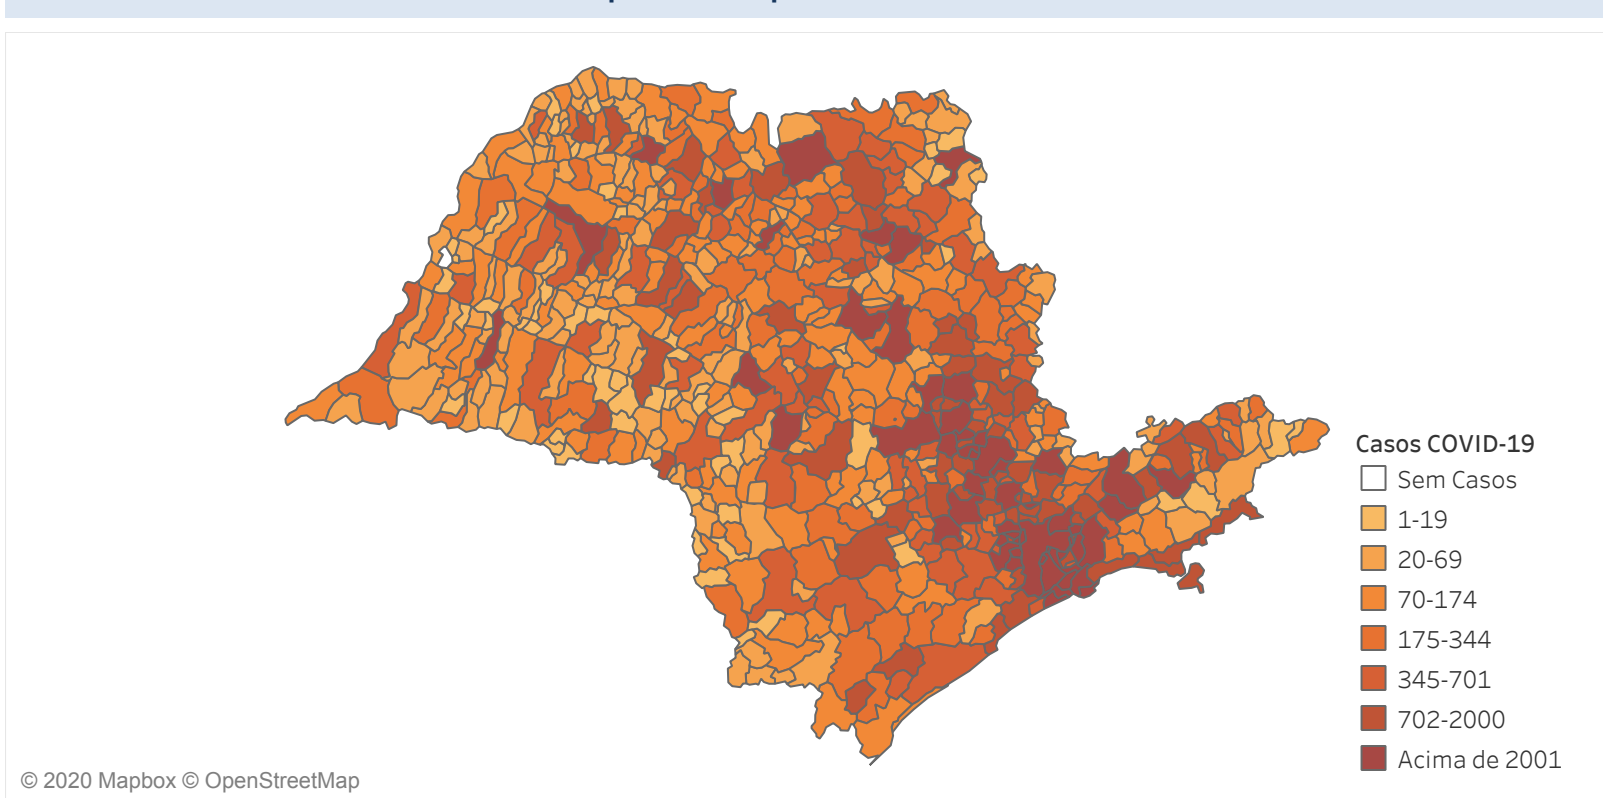

Casos de COVID-19 por município de residência, Estado São Paulo

© 2020 Mapbox © OpenStreetMap

FONTE: SIVPE-Gripe, RedCap e e-SUS VE