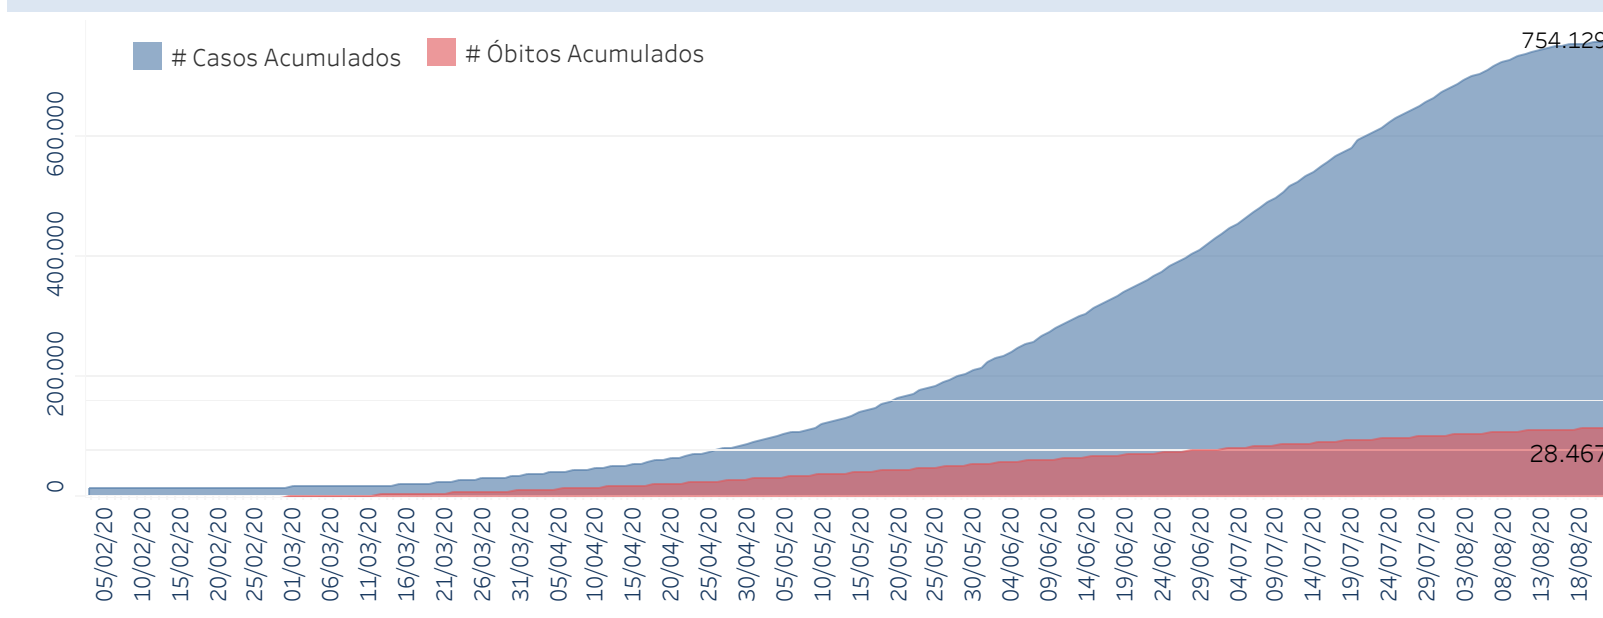

Novo Coronavírus (COVID-19)

Situação Epidemiológica

GOVERNO DO ESTADO
SÃO PAULO

Atualização: 23/08/2020 00:55:55

Situação em números de COVID-19 (casos confirmados e óbitos)

Mundial	Óbitos Mundiais	Estado de São Paulo	Óbitos Estado de São Paulo
22.812.491	795.132	754.129 ♡	28.467 ♡

♀ FONTE: CVE/CCD/SES-SP

Casos e óbitos confirmados para COVID-19, acumulados até 23/08/2020. Estado de São Paulo

FONTE: SIVPE-Gripe, RedCap e e-SUS VE