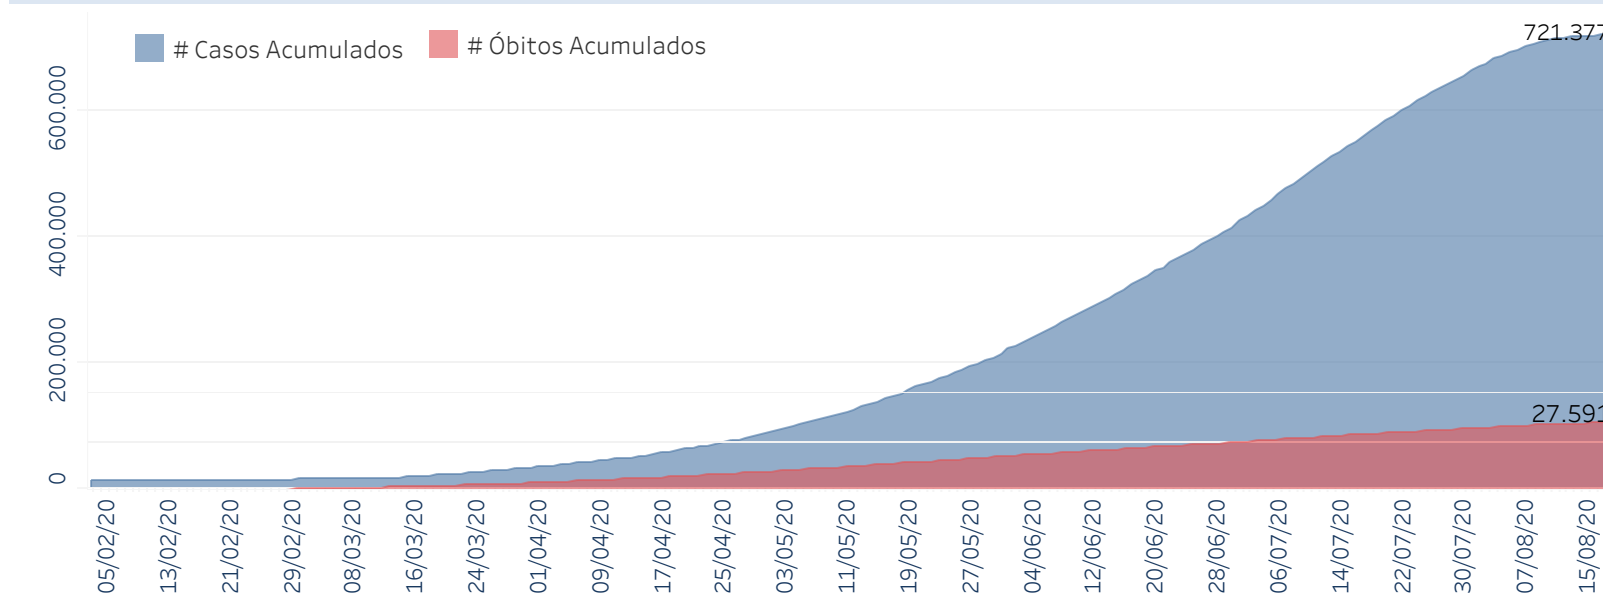

Novo Coronavírus (COVID-19)

Situação Epidemiológica

GOVERNO DO ESTADO
SÃO PAULO

Atualização: 19/08/2020 00:49:58

Situação em números de COVID-19 (casos confirmados e óbitos)

Mundial	Óbitos Mundiais	Estado de São Paulo	Óbitos Estado de São Paulo
21.756.357	771.635	721.377 ¥	27.591 ¥

* FONTE: World Health Organization - Coronavirus Disease 2019 (COVID-19) Data: 18/08/2020 00:00:00 GMT 00:00

¥ FONTE: CVE/CCD/SES-SP

Casos e óbitos confirmados para COVID-19, acumulados até 19/08/2020. Estado de São Paulo