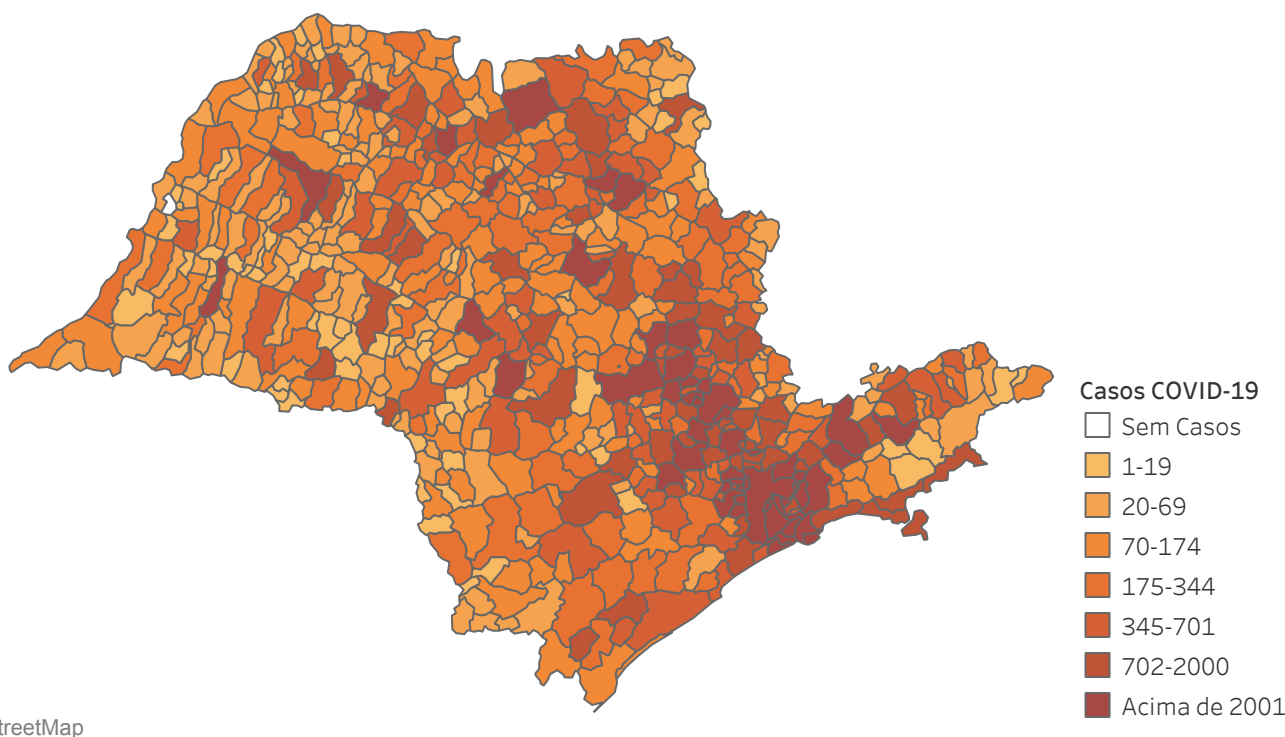

Casos de COVID-19 por município de residência, Estado São Paulo

© 2020 Mapbox © OpenStreetMap

FONTE: SIVEP-Gripe, RedCap e e-SUS VE