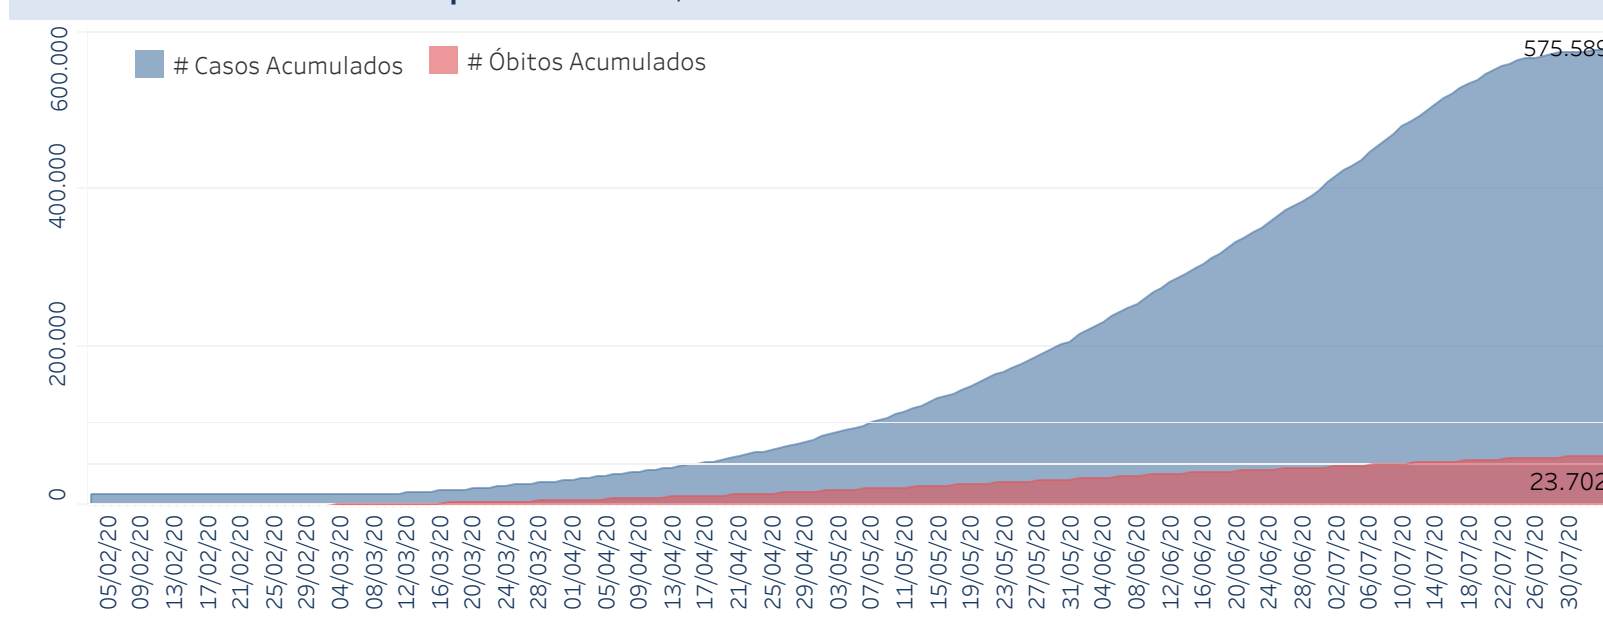

Novo Coronavírus (COVID-19)

Situação Epidemiológica

Atualização: 04/08/2020 12:04:52

Situação em números de COVID-19 (casos confirmados e óbitos)

Mundial	Óbitos Mundiais	Estado de São Paulo	Óbitos Estado de São Paulo
13.165.663	574.615	575.589	23.702

* FONTE: World Health Organization - Coronavirus Disease 2019 (COVID-19) Data: Nenhum GMT 00:00

Y FONTE: CVE/CCD/SES-SP

Casos e óbitos confirmados para COVID-19, acumulados até 04/08/2020. Estado de São Paulo