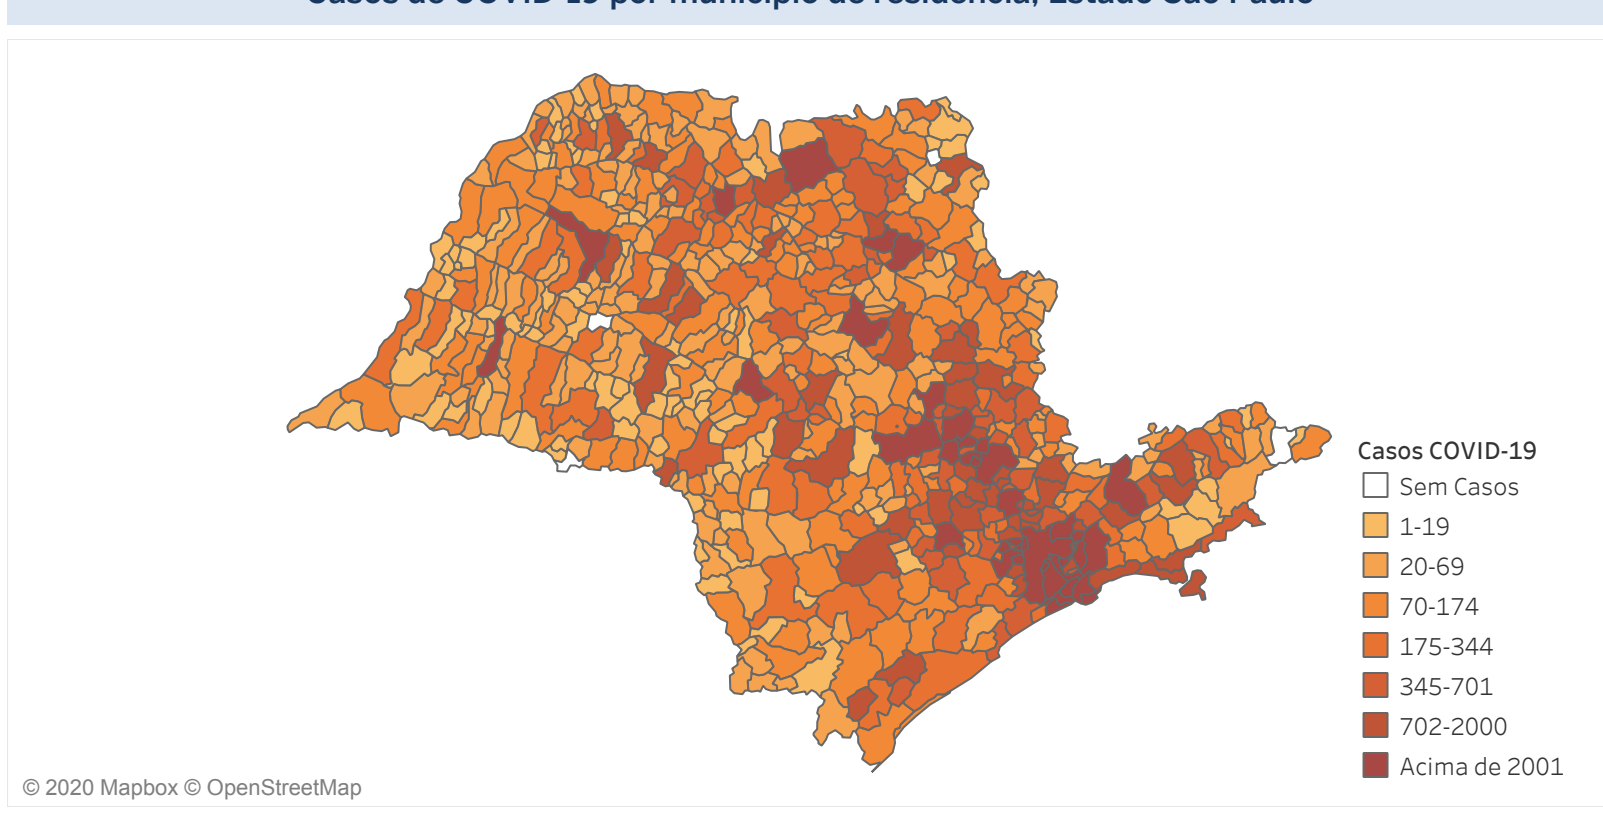

Casos de COVID-19 por município de residência, Estado São Paulo

© 2020 Mapbox © OpenStreetMap
FONTE: SIVEP-Gripe, RedCap e e-SUS VE