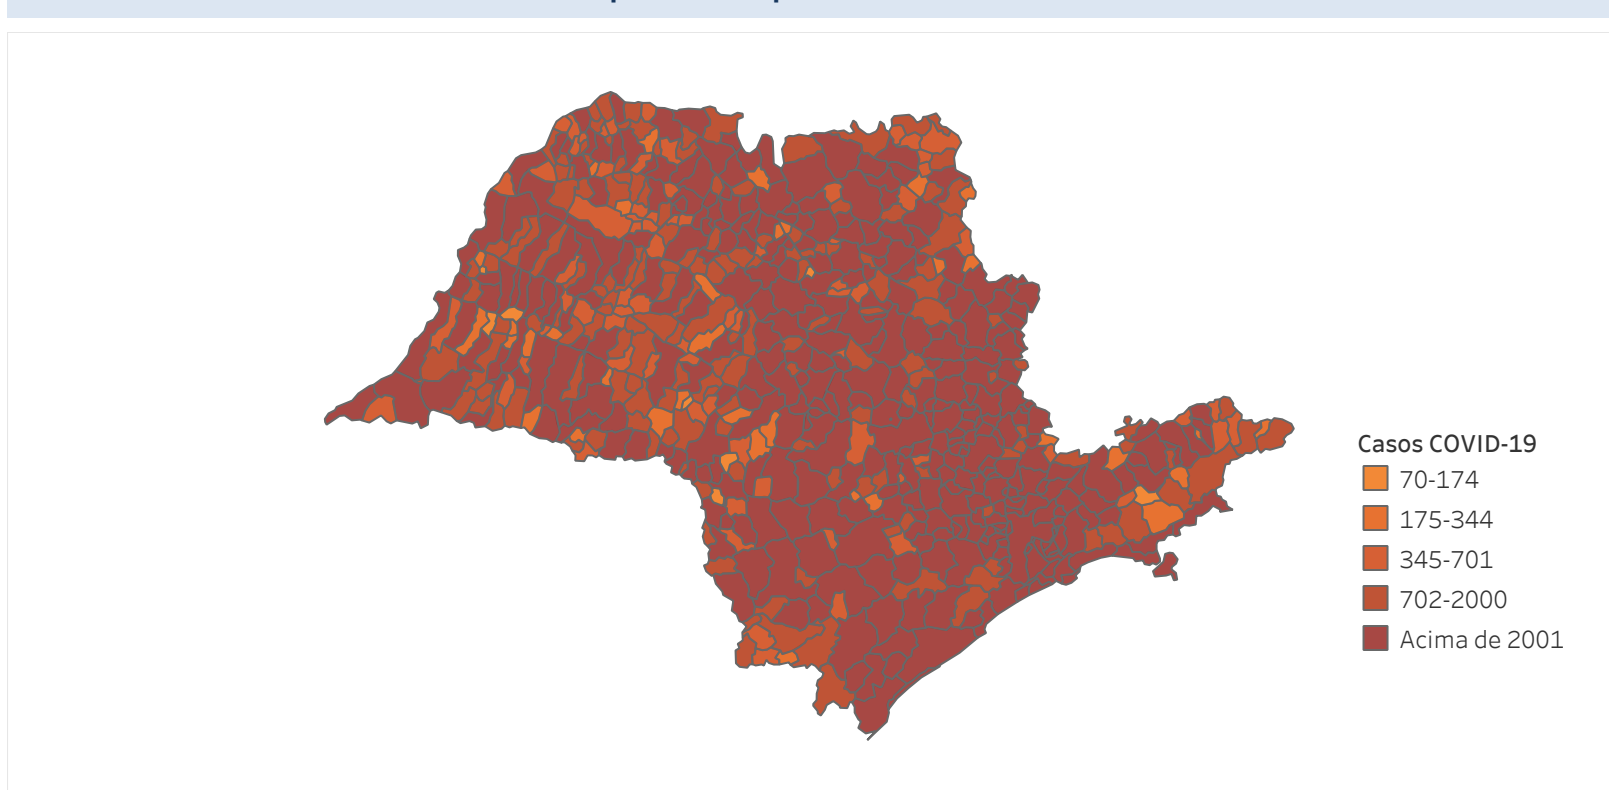

Novo Coronavírus (COVID-19)

Situação Epidemiológica

Atualizado em 22/06/2024

Situação em números de COVID-19 (casos confirmados e óbitos)

Mundial	Óbitos Mundiais	Estado de São Paulo	Óbitos Estado de São Paulo
225.680.357	4.644.740	6.862.354	183.503

* FONTE: World Health Organization - Coronavirus Disease 2019 (COVID-19) Data: 15/09/2021 00:00:00 GMT 00:00

Y FONTE: CVE/CCD/SES-SP

Casos e óbitos confirmados para COVID-19, acumulados até 22/06/2024. Estado de São Paulo

FONTE: SIVEP-Gripe, RedCap e e-SUS VE

Casos de COVID-19 por município de residência, Estado São Paulo

Casos COVID-19

- 70-174
- 175-344
- 345-701
- 702-2000
- Acima de 2001

FONTE: SIVEP-Gripe, RedCap e e-SUS VE