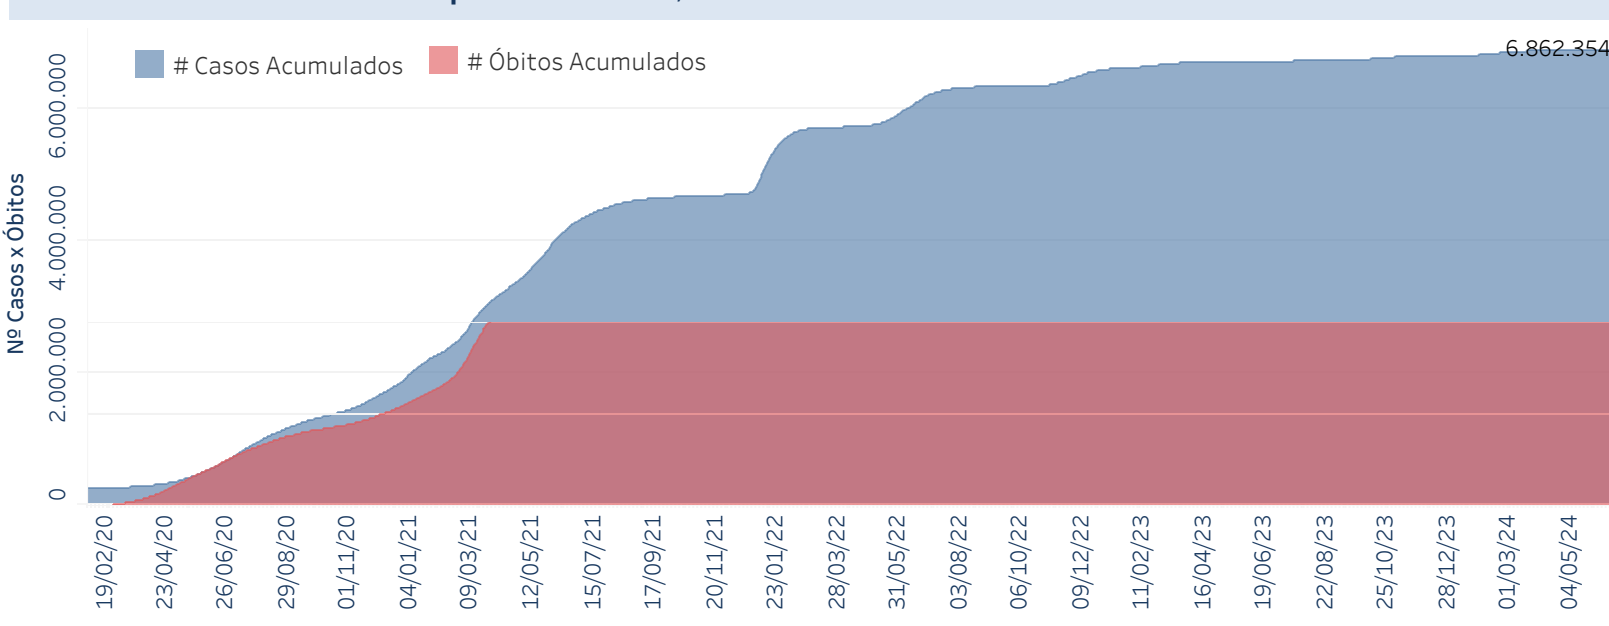

Novo Coronavírus (COVID-19)

Situação Epidemiológica

Atualizado em 22/06/2024

Situação em números de COVID-19 (casos confirmados e óbitos)

Mundial	Óbitos Mundiais	Estado de São Paulo	Óbitos Estado de São Paulo
225.680.357	4.644.740	6.862.354	183.503

* FONTE: World Health Organization - Coronavirus Disease 2019 (COVID-19) Data: 15/09/2021 00:00:00 GMT 00:00

Y FONTE: CVE/CCD/SES-SP

Casos e óbitos confirmados para COVID-19, acumulados até 22/06/2024. Estado de São Paulo

FONTE: SIVEP-Gripe, RedCap e e-SUS VE

Casos de COVID-19 por município de residência, Estado São Paulo

Casos COVID-19

- 70-174
- 175-344
- 345-701
- 702-2000
- Acima de 2001

FONTE: SIVEP-Gripe, RedCap e e-SUS VE