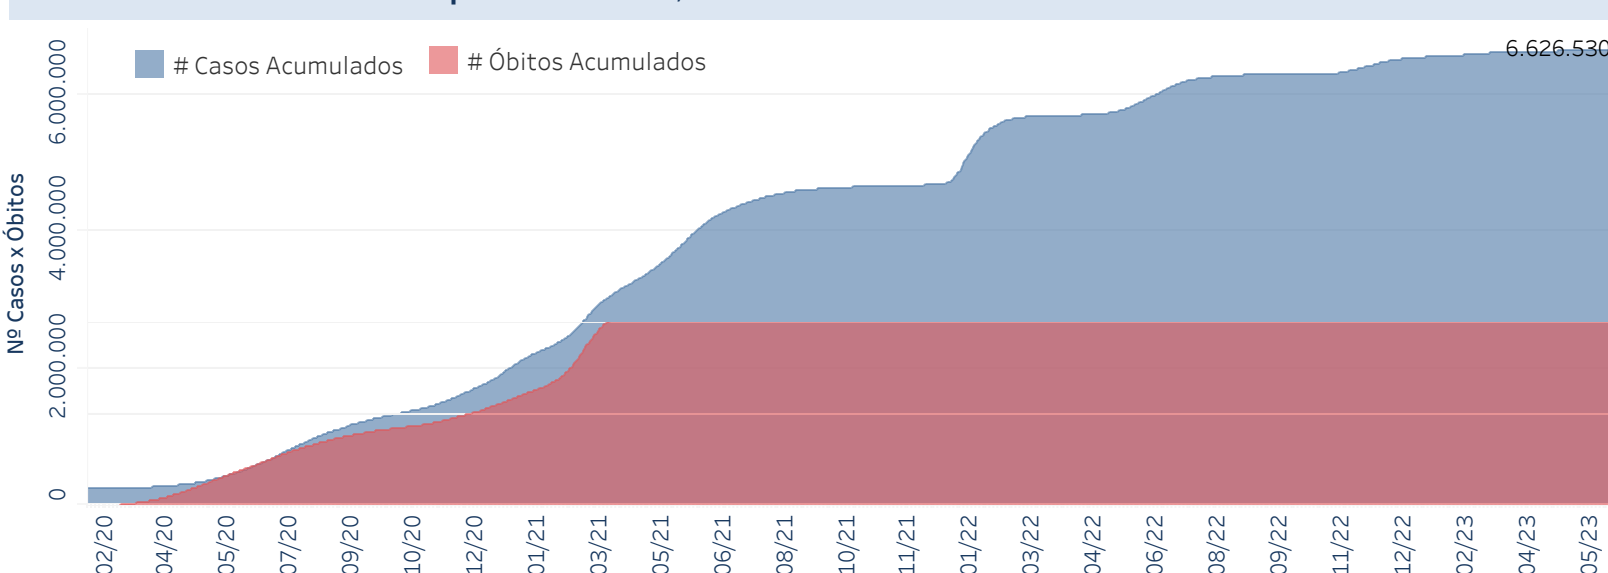

Novo Coronavírus (COVID-19)

Situação Epidemiológica

Atualizado em 20/06/2023

Situação em números de COVID-19 (casos confirmados e óbitos)

Mundial	Óbitos Mundiais	Estado de São Paulo	Óbitos Estado de São Paulo
		6.626.530 $\forall$	180.509 $\forall$

¥ FONTE: CVE/CCD/SES/VE

Casos e óbitos confirmados para COVID-19, acumulados até 20/06/2023. Estado de São Paulo

FONTE: SIVEP-Gripe, RedCap e e-SUS VE