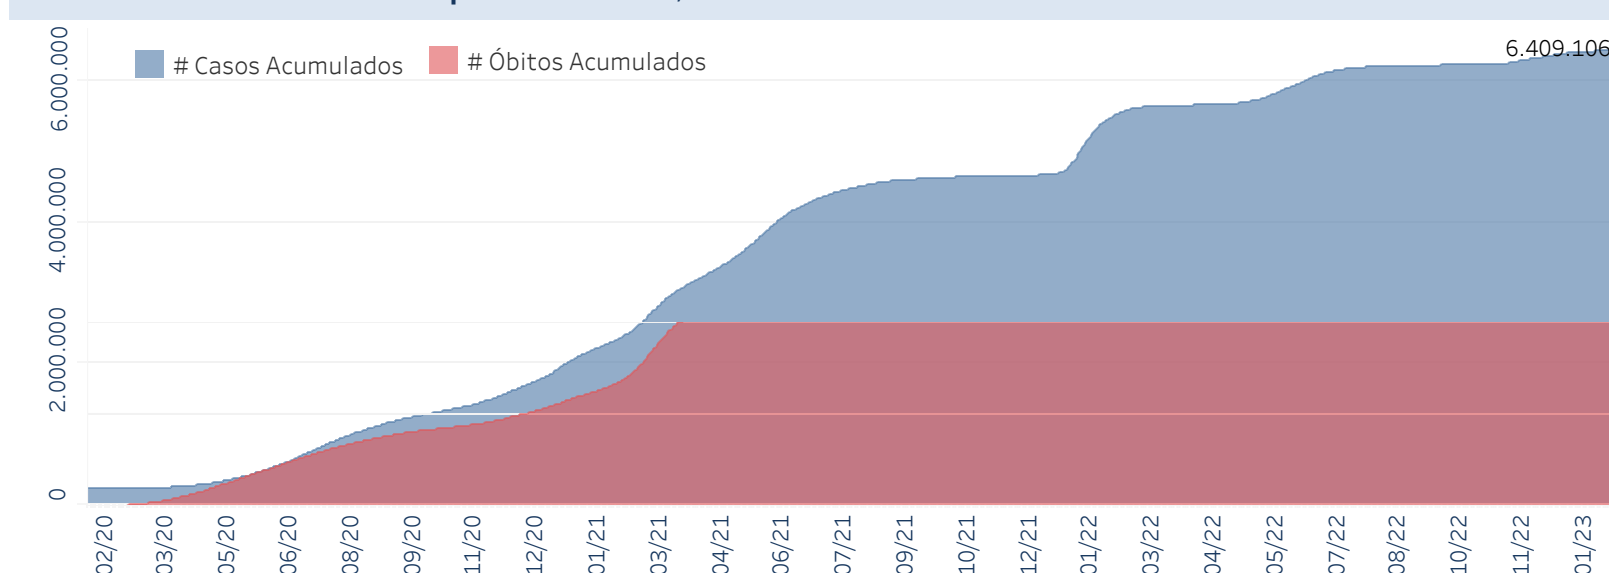

Novo Coronavírus (COVID-19)

Situação Epidemiológica

Atualizado em 28/01/2023

Situação em números de COVID-19 (casos confirmados e óbitos)

Mundial	Óbitos Mundiais	Estado de São Paulo	Óbitos Estado de São Paulo
225.680.357	4.644.740	6.409.106 \downarrow	178.421 \downarrow

* FONTE: World Health Organization - Coronavirus Disease 2019 (COVID-19) Data: 15/09/2021 00:00:00 GMT 00:00

Y FONTE: CVE/CCD/SES-SP

Casos e óbitos confirmados para COVID-19, acumulados até 28/01/2023. Estado de São Paulo