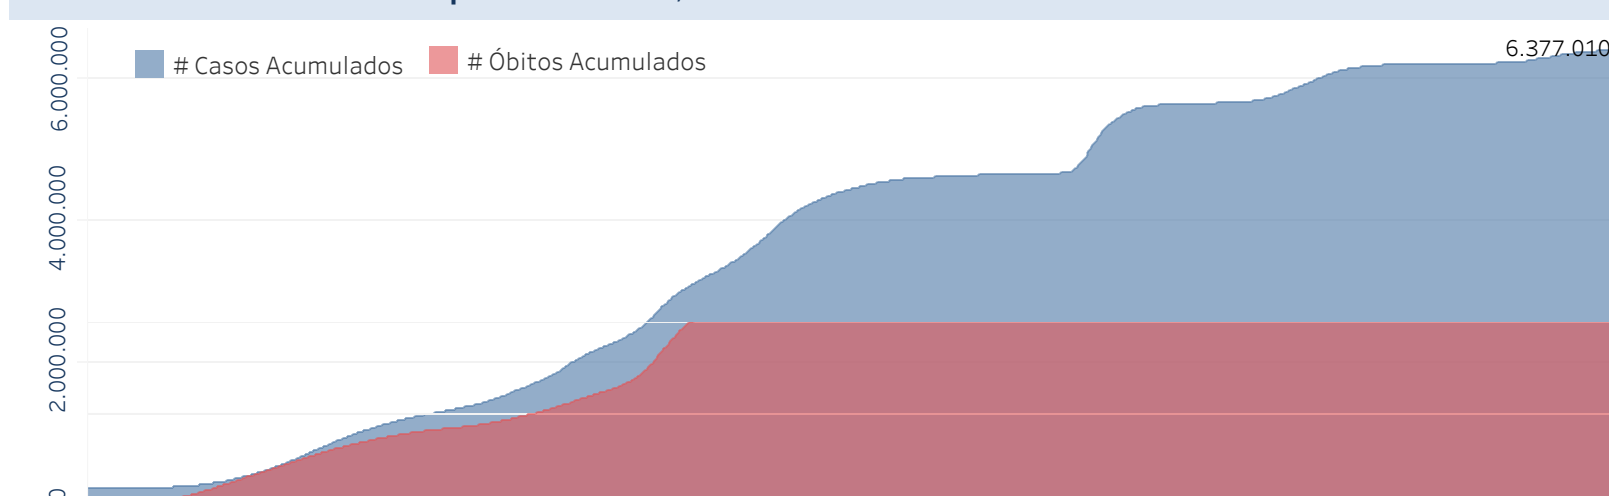

Novo Coronavírus (COVID-19)

Situação Epidemiológica

Atualizado em 17/01/2023

Situação em números de COVID-19 (casos confirmados e óbitos)

Mundial	Óbitos Mundiais	Estado de São Paulo	Óbitos Estado de São Paulo
225.680.357	4.644.740	6.377.010 $\forall$	177.740 $\forall$

¥ FONTE: CVE/CCD/SES-SP

Casos e óbitos confirmados para COVID-19, acumulados até 17/01/2023. Estado de São Paulo

FONTE: SIVEP-Gripe, RedCap e e-SUS VE