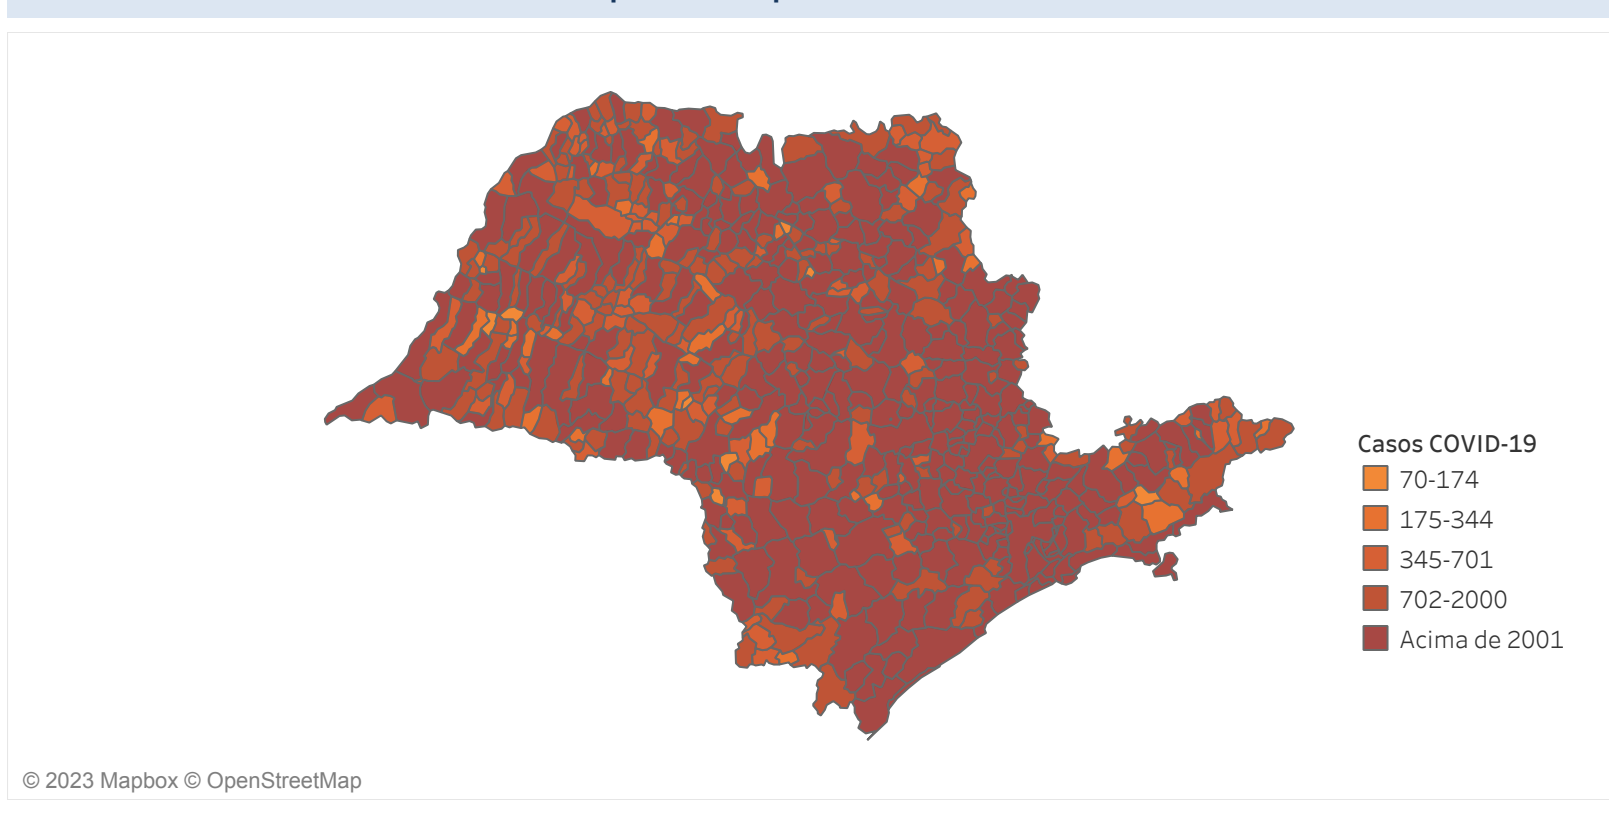

Casos de COVID-19 por município de residência, Estado São Paulo

FONTE: SIVEP-Gripe, RedCap e e-SUS VE