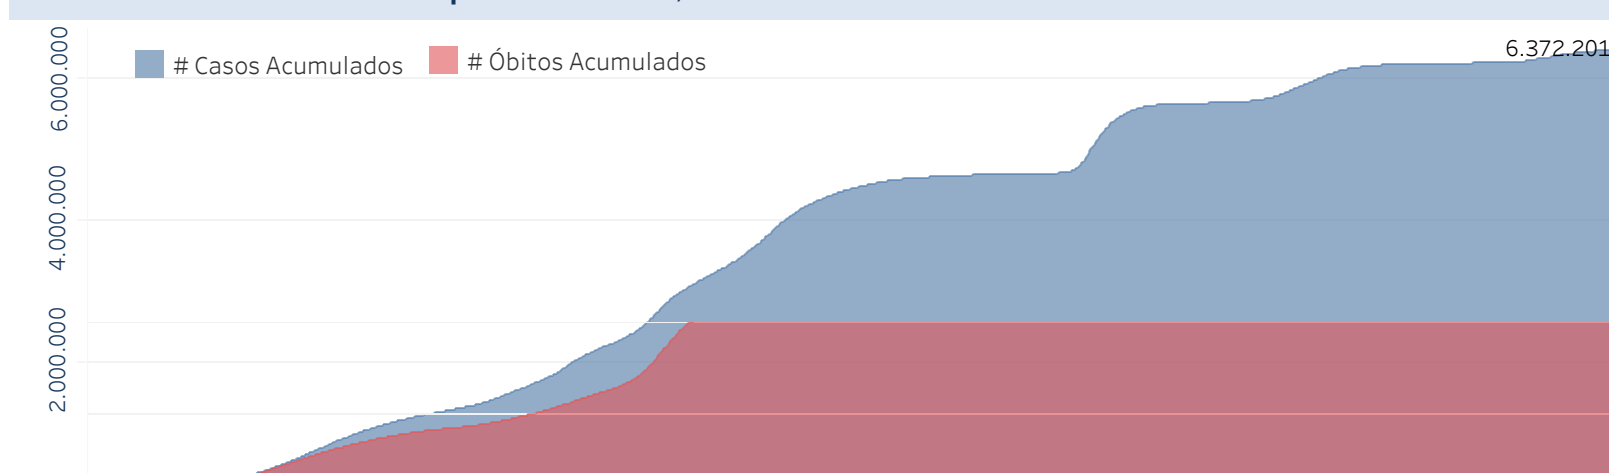

Novo Coronavírus (COVID-19)

Situação Epidemiológica

Atualizado em 16/01/2023

Situação em números de COVID-19 (casos confirmados e óbitos)

Mundial	Óbitos Mundiais	Estado de São Paulo	Óbitos Estado de São Paulo
225.680.357	4.644.740	6.372.201 $\downarrow$	177.740 $\downarrow$

Y FONTE: CVE/CCD/SES-SP

Casos e óbitos confirmados para COVID-19, acumulados até 16/01/2023. Estado de São Paulo

FONTE: SIVEP-Gripe, RedCap e e-SUS VE