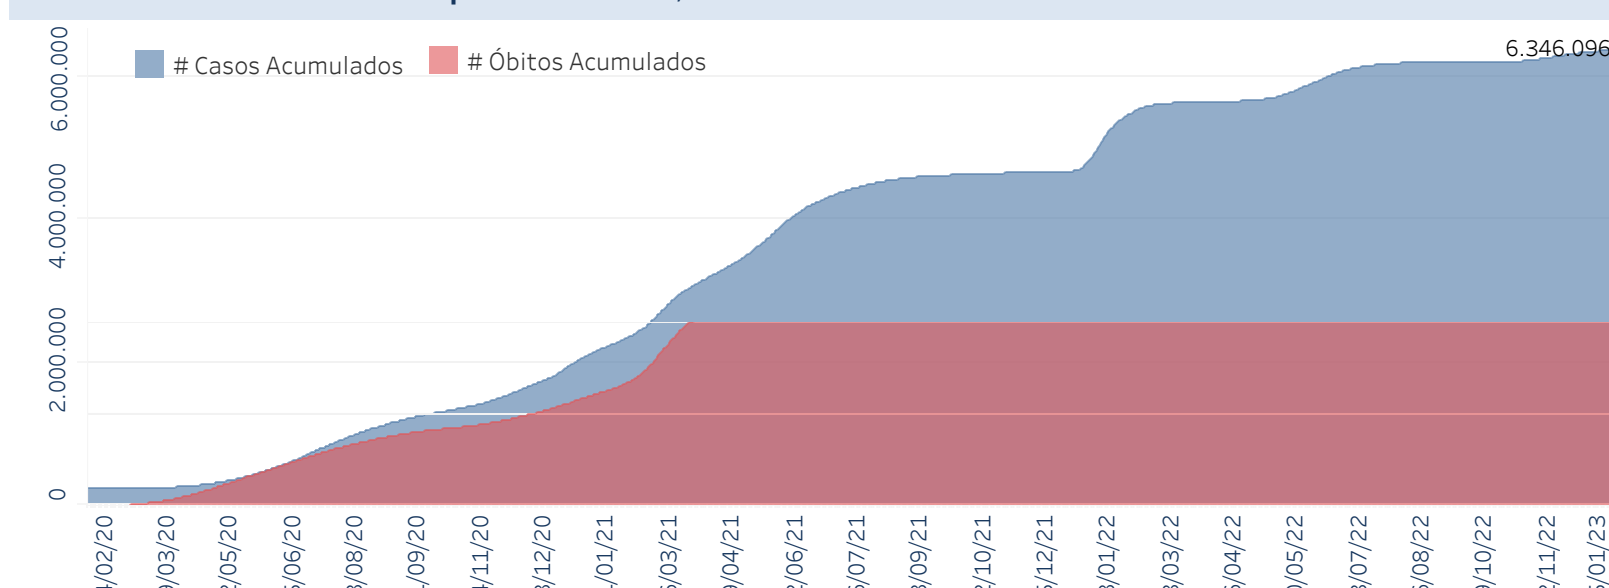

Novo Coronavírus (COVID-19)

Situação Epidemiológica

Atualizado em 09/01/2023

Situação em números de COVID-19 (casos confirmados e óbitos)

Mundial	Óbitos Mundiais	Estado de São Paulo	Óbitos Estado de São Paulo
225.680.357	4.644.740	6.346.096 ▼	177.740 ▼

▼ FONTE: CVE/CCD/SES-SP

Casos e óbitos confirmados para COVID-19, acumulados até 09/01/2023. Estado de São Paulo

FONTE: SIVEP-Gripe, RedCap e e-SUS VE