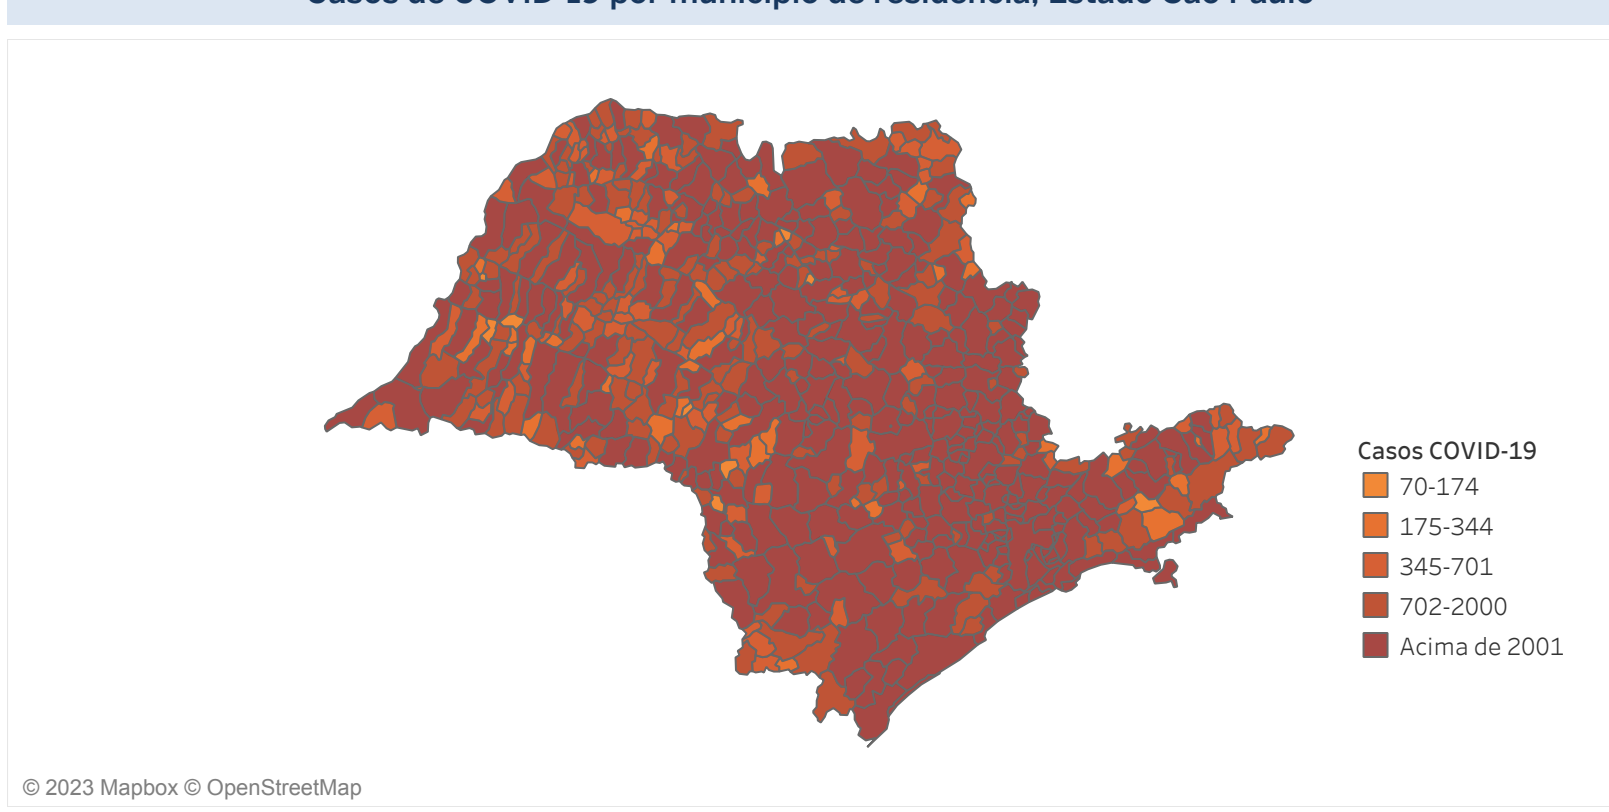

Casos de COVID-19 por município de residência, Estado São Paulo

© 2023 Mapbox © OpenStreetMap

FONTE: SIVEP-Gripe, RedCap e e-SUS VE