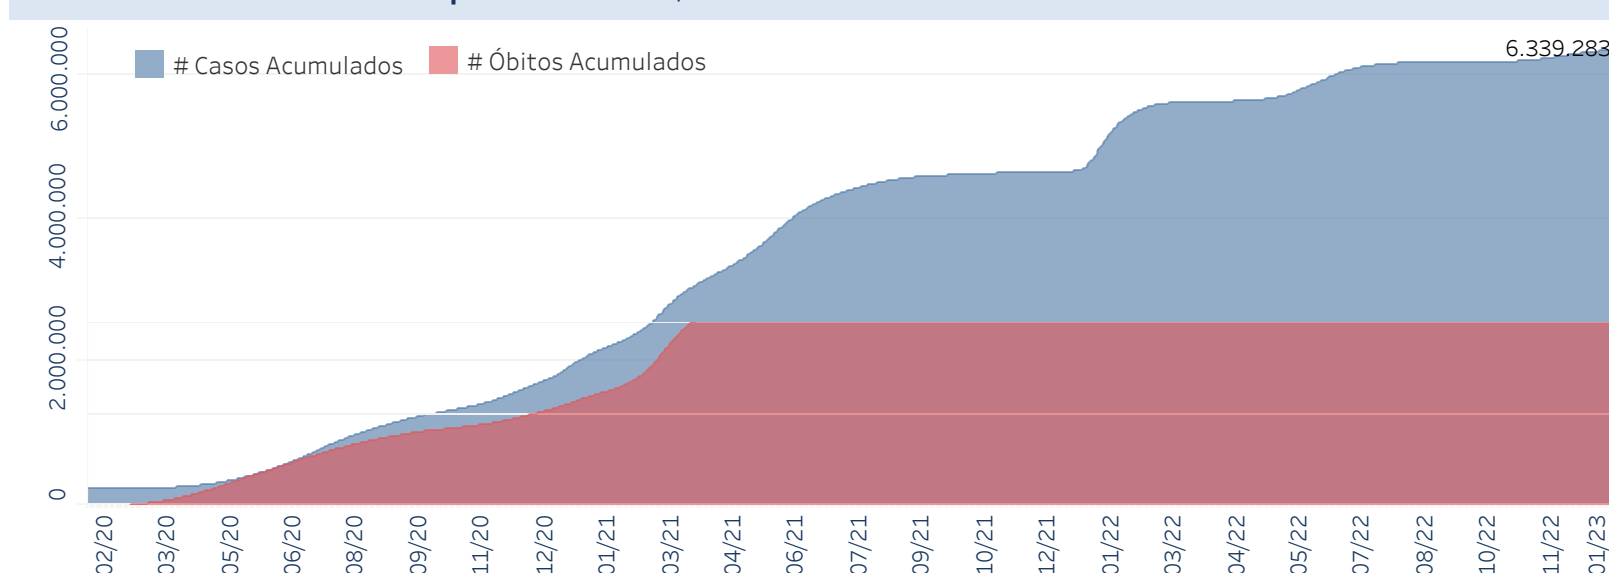

Novo Coronavírus (COVID-19)

Situação Epidemiológica

Atualizado em 06/01/2023

Situação em números de COVID-19 (casos confirmados e óbitos)

Mundial	Óbitos Mundiais	Estado de São Paulo	Óbitos Estado de São Paulo
225.680.357	4.644.740	6.339.283 $\forall$	177.693 $\forall$

* FONTE: World Health Organization - Coronavirus Disease 2019 (COVID-19) Data: 15/09/2021 00:00:00 GMT 00:00

¥ FONTE: CVE/CCD/SES-SP

Casos e óbitos confirmados para COVID-19, acumulados até 06/01/2023. Estado de São Paulo

FONTE: SIVEP-Gripe, RedCap e e-SUS VE